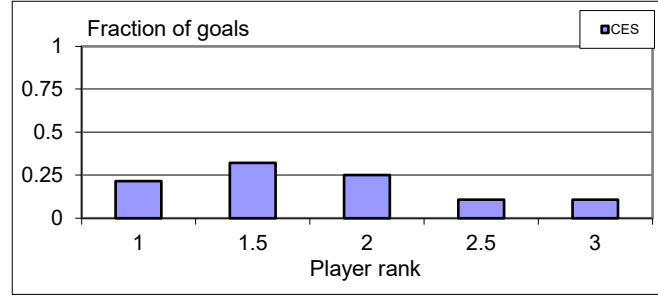

Player points since 2006

Summer 2024
August 14, 2024

Name	Games	Goals	Asists	Points/Game	Name	Games	Goals	Asists	Points/Game	Name	Games	Goals	Asists	Points/Gam
Ahlquist S.	151	47	67	0.75	Grantham L.	794	395	409	1.01	Opsahl Jeff	373	192	210	1.08
Ball S.	211	264	161	2.01	Greene S.	324	0	0	0.00	Oxender A.	141	73	64	0.97
Barnes J.	640	0	14	0.02	Gregory A.	681	124	204	0.48	Parks C.	102	0	6	0.06
Barnes P.	858	209	355	0.66	Gregory E.	264	57	94	0.57	Paterson A.	223	30	63	0.42
Barry J.	10	3	9	1.20	Grenham R.	331	38	84	0.37	Pawlowski B.	183	61	52	0.62
Bartolacci A.	11	6	3	0.82	Hall E.	231	148	125	1.18	Peal D.	414	39	89	0.31
Bogard S.	747	240	274	0.69	Heald D.	171	8	31	0.23	Perkins T.	190	103	84	0.98
Bourne B.	38	15	19	0.89	Hescheles D.	197	76	59	0.69	Perry B.	527	281	394	1.28
Boutin J.	669	169	247	0.62	Holmstrom E.	306	194	134	1.07	Peterson S.	324	137	164	0.93
Burke R.	110	24	20	0.40	Hula A.	51	3	7	0.20	Pokorney M.	766	571	437	1.32
Carlson C.	187	153	107	1.39	Huntzicker D.	313	398	243	2.05	Porter J.	137	129	72	1.47
Church M.	195	54	83	0.70	Hutton C.	221	47	54	0.46	Reinholt S.	604	70	156	0.37
Ciatti A.	79	0	0	0.00	Jefferson D.	121	67	45	0.93	Rensberger T.	553	23	96	0.22
Cieciak C.	383	1	6	0.02	Jilek J.	10	6	6	1.20	Reyes P.	571	142	161	0.53
Clavier A.	279	127	135	0.94	Joffe Ben	100	22	26	0.48	Roberts D.	4	6	4	2.50
Conley J.	151	31	23	0.36	Joffe Bryan	10	5	4	0.90	Roberts J.	436	91	184	0.63
Copp A.	354	20	140	0.45	Joffe E.	400	377	237	1.54	Rouse C.	146	11	32	0.29
Cramer M.	183	0	1	0.01	Johnson A.	715	14	144	0.22	Sarosi M.	724	167	217	0.53
Crawford M.	151	73	69	0.94	Kessler S.	326	61	81	0.44	Schroeder D.	549	2	6	0.01
Crichton J.	744	246	278	0.70	Kless J.	439	68	117	0.42	Schueler D.	553	82	195	0.50
DeWolfe S.	818	71	196	0.33	Kroll J.	817	430	424	1.05	Stefan A.	362	53	66	0.33
DeWolfe T.	372	157	168	0.87	Langrock E.	30	3	7	0.33	Stevens D.	141	115	89	1.45
Dickinson G.	82	48	34	1.00	Larson E.	124	61	66	1.02	Stoller C.	136	0	0	0.00
Dillen K.	47	8	19	0.57	Lobdell G.	305	50	89	0.46	Sturgeon R.	675	158	228	0.57
Ellies B.	253	98	83	0.72	Lynn K.	9	0	1	0.11	Talusan P.	97	20	20	0.41
Erps R.	300	27	65	0.31	Macgillivray C.	603	78	161	0.40	Teeter J.	119	12	32	0.37
Erps S.	718	611	463	1.50	Maltese C.	30	32	21	1.77	Udager A.	51	16	24	0.78
Fisher J.	683	12	153	0.24	McBride R.	144	44	54	0.68	Vaughn C.	261	124	104	0.87
Fitzpatrick M.	435	235	197	0.99	McClelland J.	825	104	282	0.47	Verburg A.	158	0	0	0.00
Forward J.	655	232	307	0.82	Milliken S.	104	10	8	0.17	Waltz S.	149	46	33	0.53
Foster D.	463	314	237	1.19	Montalban A.	34	24	24	1.41	Weiler C.	93	43	45	0.95
Foster M.	442	37	86	0.28	Nalepa A.	166	25	54	0.48	Weiler M.	11	0	0	0.00
Frantzeskakis P.	677	74	218	0.43	Navarre G.	580	163	173	0.58	Wells S.	123	63	50	0.92
Frusti P.	163	164	105	1.65	Nesbitt R.	135	15	42	0.42	Wilkins F.	134	20	26	0.34
Gal J.	122	145	100	2.01	Nilsson J.	90	62	64	1.40	Wilkins T.	255	79	92	0.67
Gilson T.	505	130	172	0.60	O'Brien C.	362	41	154	0.54	Wilson Ken	296	57	85	0.48
Grant J.	138	8	37	0.33	O'Brien M.	337	290	288	1.72					

*Games = Total number of possible games played starting in September 2006 including games played as a substitute.

Goals by Ranking

Summer 2024
August 14, 2024

e

Goals are normalized by the number of players at each rank level.