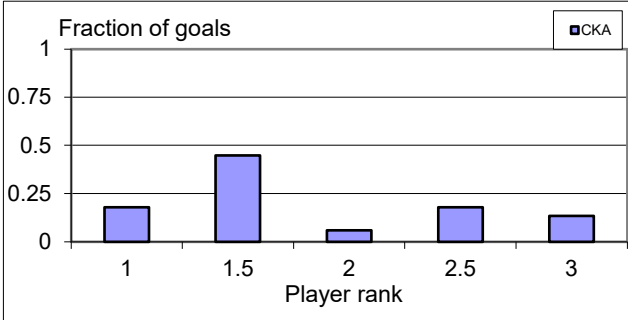

Player points since 2006

Summer 2024
August 14, 2024

Name	Games	Goals	Asists	Points/Game	Name	Games	Goals	Asists	Points/Game	Name	Games	Goals	Asists	Points/Gam
Ahlquist S.	151	47	67	0.75	Grantham L.	794	395	409	1.01	Opsahl Jeff	373	192	210	1.08
Ball S.	211	264	161	2.01	Greene S.	324	0	0	0.00	Oxender A.	141	73	64	0.97
Barnes J.	640	0	14	0.02	Gregory A.	681	124	204	0.48	Parks C.	102	0	6	0.06
Barnes P.	858	209	355	0.66	Gregory E.	264	57	94	0.57	Paterson A.	223	30	63	0.42
Barry J.	10	3	9	1.20	Grenham R.	331	38	84	0.37	Pawlowski B.	183	61	52	0.62
Bartolacci A.	11	6	3	0.82	Hall E.	231	148	125	1.18	Peal D.	414	39	89	0.31
Bogard S.	747	240	274	0.69	Heald D.	171	8	31	0.23	Perkins T.	190	103	84	0.98
Bourne B.	38	15	19	0.89	Hescheles D.	197	76	59	0.69	Perry B.	527	281	394	1.28
Boutin J.	669	169	247	0.62	Holmstrom E.	306	194	134	1.07	Peterson S.	324	137	164	0.93
Burke R.	110	24	20	0.40	Hula A.	51	3	7	0.20	Pokorney M.	766	571	437	1.32
Carlson C.	187	153	107	1.39	Huntzicker D.	313	398	243	2.05	Porter J.	137	129	72	1.47
Church M.	195	54	83	0.70	Hutton C.	221	47	54	0.46	Reinholt S.	604	70	156	0.37
Ciatti A.	79	0	0	0.00	Jefferson D.	121	67	45	0.93	Rensberger T.	553	23	96	0.22
Cieciak C.	383	1	6	0.02	Jilek J.	10	6	6	1.20	Reyes P.	571	142	161	0.53
Clavier A.	279	127	135	0.94	Joffe Ben	100	22	26	0.48	Roberts D.	4	6	4	2.50
Conley J.	151	31	23	0.36	Joffe Bryan	10	5	4	0.90	Roberts J.	436	91	184	0.63
Copp A.	354	20	140	0.45	Joffe E.	400	377	237	1.54	Rouse C.	146	11	32	0.29
Cramer M.	183	0	1	0.01	Johnson A.	715	14	144	0.22	Sarosi M.	724	167	217	0.53
Crawford M.	151	73	69	0.94	Kessler S.	326	61	81	0.44	Schroeder D.	549	2	6	0.01
Crichton J.	744	246	278	0.70	Kless J.	439	68	117	0.42	Schueler D.	553	82	195	0.50
DeWolfe S.	818	71	196	0.33	Kroll J.	817	430	424	1.05	Stefan A.	362	53	66	0.33
DeWolfe T.	372	157	168	0.87	Langrock E.	30	3	7	0.33	Stevens D.	141	115	89	1.45
Dickinson G.	82	48	34	1.00	Larson E.	124	61	66	1.02	Stoller C.	136	0	0	0.00
Dillen K.	47	8	19	0.57	Lobdell G.	305	50	89	0.46	Sturgeon R.	675	158	228	0.57
Ellies B.	253	98	83	0.72	Lynn K.	9	0	1	0.11	Talusan P.	97	20	20	0.41
Erps R.	300	27	65	0.31	Macgillivray C.	603	78	161	0.40	Teeter J.	119	12	32	0.37
Erps S.	718	611	463	1.50	Maltese C.	30	32	21	1.77	Udager A.	51	16	24	0.78
Fisher J.	683	12	153	0.24	McBride R.	144	44	54	0.68	Vaughn C.	261	124	104	0.87
Fitzpatrick M.	435	235	197	0.99	McClelland J.	825	104	282	0.47	Verburg A.	158	0	0	0.00
Forward J.	655	232	307	0.82	Milliken S.	104	10	8	0.17	Waltz S.	149	46	33	0.53
Foster D.	463	314	237	1.19	Montalban A.	34	24	24	1.41	Weiler C.	93	43	45	0.95
Foster M.	442	37	86	0.28	Nalepa A.	166	25	54	0.48	Weiler M.	11	0	0	0.00
Frantzeskakis P.	677	74	218	0.43	Navarre G.	580	163	173	0.58	Wells S.	123	63	50	0.92
Frusti P.	163	164	105	1.65	Nesbitt R.	135	15	42	0.42	Wilkins F.	134	20	26	0.34
Gal J.	122	145	100	2.01	Nilsson J.	90	62	64	1.40	Wilkins T.	255	79	92	0.67
Gilson T.	505	130	172	0.60	O'Brien C.	362	41	154	0.54	Wilson Ken	296	57	85	0.48
Grant J.	138	8	37	0.33	O'Brien M.	337	290	288	1.72					

*Games = Total number of possible games played starting in September 2006 including games played as a substitute.

Goals by Ranking

Summer 2024
August 14, 2024

e

Goals are normalized by the number of players at each rank level.