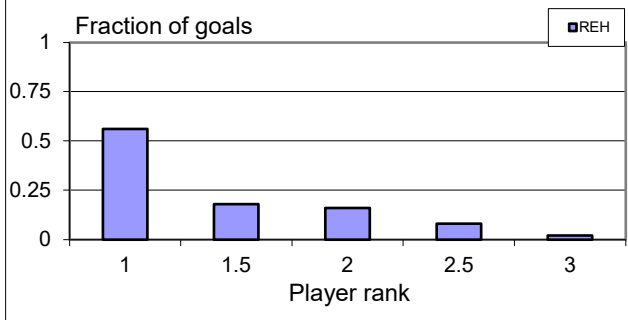

Player points since 2006

Summer 2024
August 14, 2024

Name	Games	Goals	Asists	Points/Game	Name	Games	Goals	Asists	Points/Game	Name	Games	Goals	Asists	Points/Gam
Ahlquist S.	151	47	67	0.75	Grantham L.	794	395	409	1.01	Opsahl Jeff	373	192	210	1.08
Ball S.	211	264	161	2.01	Greene S.	324	0	0	0.00	Oxender A.	141	73	64	0.97
Barnes J.	640	0	14	0.02	Gregory A.	681	124	204	0.48	Parks C.	102	0	6	0.06
Barnes P.	858	209	355	0.66	Gregory E.	264	57	94	0.57	Paterson A.	223	30	63	0.42
Barry J.	10	3	9	1.20	Grenham R.	331	38	84	0.37	Pawlowski B.	183	61	52	0.62
Bartolacci A.	11	6	3	0.82	Hall E.	231	148	125	1.18	Peal D.	414	39	89	0.31
Bogard S.	747	240	274	0.69	Heald D.	171	8	31	0.23	Perkins T.	190	103	84	0.98
Bourne B.	38	15	19	0.89	Hescheles D.	197	76	59	0.69	Perry B.	527	281	394	1.28
Boutin J.	669	169	247	0.62	Holmstrom E.	306	194	134	1.07	Peterson S.	324	137	164	0.93
Burke R.	110	24	20	0.40	Hula A.	51	3	7	0.20	Pokorney M.	766	571	437	1.32
Carlson C.	187	153	107	1.39	Huntzicker D.	313	398	243	2.05	Porter J.	137	129	72	1.47
Church M.	195	54	83	0.70	Hutton C.	221	47	54	0.46	Reinholt S.	604	70	156	0.37
Ciatti A.	79	0	0	0.00	Jefferson D.	121	67	45	0.93	Rensberger T.	553	23	96	0.22
Cieciak C.	383	1	6	0.02	Jilek J.	10	6	6	1.20	Reyes P.	571	142	161	0.53
Clavier A.	279	127	135	0.94	Joffe Ben	100	22	26	0.48	Roberts D.	4	6	4	2.50
Conley J.	151	31	23	0.36	Joffe Bryan	10	5	4	0.90	Roberts J.	436	91	184	0.63
Copp A.	354	20	140	0.45	Joffe E.	400	377	237	1.54	Rouse C.	146	11	32	0.29
Cramer M.	183	0	1	0.01	Johnson A.	715	14	144	0.22	Sarosi M.	724	167	217	0.53
Crawford M.	151	73	69	0.94	Kessler S.	326	61	81	0.44	Schroeder D.	549	2	6	0.01
Crichton J.	744	246	278	0.70	Kless J.	439	68	117	0.42	Schueler D.	553	82	195	0.50
DeWolfe S.	818	71	196	0.33	Kroll J.	817	430	424	1.05	Stefan A.	362	53	66	0.33
DeWolfe T.	372	157	168	0.87	Langrock E.	30	3	7	0.33	Stevens D.	141	115	89	1.45
Dickinson G.	82	48	34	1.00	Larson E.	124	61	66	1.02	Stoller C.	136	0	0	0.00
Dillen K.	47	8	19	0.57	Lobdell G.	305	50	89	0.46	Sturgeon R.	675	158	228	0.57
Ellies B.	253	98	83	0.72	Lynn K.	9	0	1	0.11	Talusan P.	97	20	20	0.41
Erps R.	300	27	65	0.31	Macgillivray C.	603	78	161	0.40	Teeter J.	119	12	32	0.37
Erps S.	718	611	463	1.50	Maltese C.	30	32	21	1.77	Udager A.	51	16	24	0.78
Fisher J.	683	12	153	0.24	McBride R.	144	44	54	0.68	Vaughn C.	261	124	104	0.87
Fitzpatrick M.	435	235	197	0.99	McClelland J.	825	104	282	0.47	Verburg A.	158	0	0	0.00
Forward J.	655	232	307	0.82	Milliken S.	104	10	8	0.17	Waltz S.	149	46	33	0.53
Foster D.	463	314	237	1.19	Montalban A.	34	24	24	1.41	Weiler C.	93	43	45	0.95
Foster M.	442	37	86	0.28	Nalepa A.	166	25	54	0.48	Weiler M.	11	0	0	0.00
Frantzeskakis P.	677	74	218	0.43	Navarre G.	580	163	173	0.58	Wells S.	123	63	50	0.92
Frusti P.	163	164	105	1.65	Nesbitt R.	135	15	42	0.42	Wilkins F.	134	20	26	0.34
Gal J.	122	145	100	2.01	Nilsson J.	90	62	64	1.40	Wilkins T.	255	79	92	0.67
Gilson T.	505	130	172	0.60	O'Brien C.	362	41	154	0.54	Wilson Ken	296	57	85	0.48
Grant J.	138	8	37	0.33	O'Brien M.	337	290	288	1.72					

*Games = Total number of possible games played starting in September 2006 including games played as a substitute.

Goals by Ranking

Summer 2024
August 14, 2024

e

Goals are normalized by the number of players at each rank level.