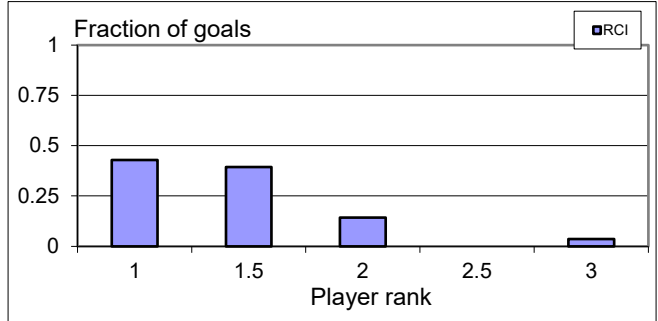

Player points since 2006

Summer 2024
August 14, 2024

Name	Games	Goals	Asists	Points/Game	Name	Games	Goals	Asists	Points/Game	Name	Games	Goals	Asists	Points/Gam
Ahlquist S.	151	47	67	0.75	Grantham L.	794	395	409	1.01	Opsahl Jeff	373	192	210	1.08
Ball S.	211	264	161	2.01	Greene S.	324	0	0	0.00	Oxender A.	141	73	64	0.97
Barnes J.	640	0	14	0.02	Gregory A.	681	124	204	0.48	Parks C.	102	0	6	0.06
Barnes P.	858	209	355	0.66	Gregory E.	264	57	94	0.57	Paterson A.	223	30	63	0.42
Barry J.	10	3	9	1.20	Grenham R.	331	38	84	0.37	Pawlowski B.	183	61	52	0.62
Bartolacci A.	11	6	3	0.82	Hall E.	231	148	125	1.18	Peal D.	414	39	89	0.31
Bogard S.	747	240	274	0.69	Heald D.	171	8	31	0.23	Perkins T.	190	103	84	0.98
Bourne B.	38	15	19	0.89	Hescheles D.	197	76	59	0.69	Perry B.	527	281	394	1.28
Boutin J.	669	169	247	0.62	Holmstrom E.	306	194	134	1.07	Peterson S.	324	137	164	0.93
Burke R.	110	24	20	0.40	Hula A.	51	3	7	0.20	Pokorney M.	766	571	437	1.32
Carlson C.	187	153	107	1.39	Huntzicker D.	313	398	243	2.05	Porter J.	137	129	72	1.47
Church M.	195	54	83	0.70	Hutton C.	221	47	54	0.46	Reinholt S.	604	70	156	0.37
Ciatti A.	79	0	0	0.00	Jefferson D.	121	67	45	0.93	Rensberger T.	553	23	96	0.22
Cieciak C.	383	1	6	0.02	Jilek J.	10	6	6	1.20	Reyes P.	571	142	161	0.53
Clavier A.	279	127	135	0.94	Joffe Ben	100	22	26	0.48	Roberts D.	4	6	4	2.50
Conley J.	151	31	23	0.36	Joffe Bryan	10	5	4	0.90	Roberts J.	436	91	184	0.63
Copp A.	354	20	140	0.45	Joffe E.	400	377	237	1.54	Rouse C.	146	11	32	0.29
Cramer M.	183	0	1	0.01	Johnson A.	715	14	144	0.22	Sarosi M.	724	167	217	0.53
Crawford M.	151	73	69	0.94	Kessler S.	326	61	81	0.44	Schroeder D.	549	2	6	0.01
Crichton J.	744	246	278	0.70	Kless J.	439	68	117	0.42	Schueler D.	553	82	195	0.50
DeWolfe S.	818	71	196	0.33	Kroll J.	817	430	424	1.05	Stefan A.	362	53	66	0.33
DeWolfe T.	372	157	168	0.87	Langrock E.	30	3	7	0.33	Stevens D.	141	115	89	1.45
Dickinson G.	82	48	34	1.00	Larson E.	124	61	66	1.02	Stoller C.	136	0	0	0.00
Dillen K.	47	8	19	0.57	Lobdell G.	305	50	89	0.46	Sturgeon R.	675	158	228	0.57
Ellies B.	253	98	83	0.72	Lynn K.	9	0	1	0.11	Talusan P.	97	20	20	0.41
Erps R.	300	27	65	0.31	Macgillivray C.	603	78	161	0.40	Teeter J.	119	12	32	0.37
Erps S.	718	611	463	1.50	Maltese C.	30	32	21	1.77	Udager A.	51	16	24	0.78
Fisher J.	683	12	153	0.24	McBride R.	144	44	54	0.68	Vaughn C.	261	124	104	0.87
Fitzpatrick M.	435	235	197	0.99	McClelland J.	825	104	282	0.47	Verburg A.	158	0	0	0.00
Forward J.	655	232	307	0.82	Milliken S.	104	10	8	0.17	Waltz S.	149	46	33	0.53
Foster D.	463	314	237	1.19	Montalban A.	34	24	24	1.41	Weiler C.	93	43	45	0.95
Foster M.	442	37	86	0.28	Nalepa A.	166	25	54	0.48	Weiler M.	11	0	0	0.00
Frantzeskakis P.	677	74	218	0.43	Navarre G.	580	163	173	0.58	Wells S.	123	63	50	0.92
Frusti P.	163	164	105	1.65	Nesbitt R.	135	15	42	0.42	Wilkins F.	134	20	26	0.34
Gal J.	122	145	100	2.01	Nilsson J.	90	62	64	1.40	Wilkins T.	255	79	92	0.67
Gilson T.	505	130	172	0.60	O'Brien C.	362	41	154	0.54	Wilson Ken	296	57	85	0.48
Grant J.	138	8	37	0.33	O'Brien M.	337	290	288	1.72					

*Games = Total number of possible games played starting in September 2006 including games played as a substitute.

Goals by Ranking

Summer 2024
August 14, 2024

e

Goals are normalized by the number of players at each rank level.