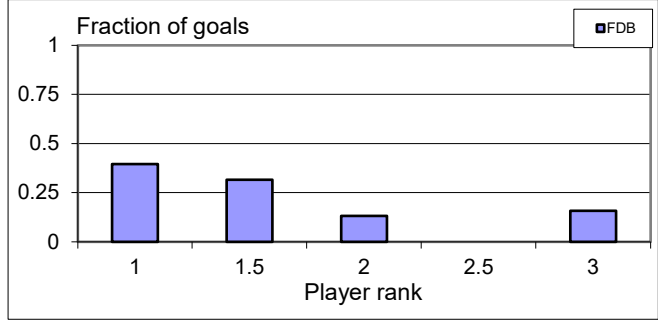

Player points since 2006

Summer 2024
August 14, 2024

Name	Games	Goals	Asists	Points/Game	Name	Games	Goals	Asists	Points/Game	Name	Games	Goals	Asists	Points/Gam
Ahlquist S.	151	47	67	0.75	Grantham L.	794	395	409	1.01	Opsahl Jeff	373	192	210	1.08
Ball S.	211	264	161	2.01	Greene S.	324	0	0	0.00	Oxender A.	141	73	64	0.97
Barnes J.	640	0	14	0.02	Gregory A.	681	124	204	0.48	Parks C.	102	0	6	0.06
Barnes P.	858	209	355	0.66	Gregory E.	264	57	94	0.57	Paterson A.	223	30	63	0.42
Barry J.	10	3	9	1.20	Grenham R.	331	38	84	0.37	Pawlowski B.	183	61	52	0.62
Bartolacci A.	11	6	3	0.82	Hall E.	231	148	125	1.18	Peal D.	414	39	89	0.31
Bogard S.	747	240	274	0.69	Heald D.	171	8	31	0.23	Perkins T.	190	103	84	0.98
Bourne B.	38	15	19	0.89	Hescheles D.	197	76	59	0.69	Perry B.	527	281	394	1.28
Boutin J.	669	169	247	0.62	Holmstrom E.	306	194	134	1.07	Peterson S.	324	137	164	0.93
Burke R.	110	24	20	0.40	Hula A.	51	3	7	0.20	Pokorney M.	766	571	437	1.32
Carlson C.	187	153	107	1.39	Huntzicker D.	313	398	243	2.05	Porter J.	137	129	72	1.47
Church M.	195	54	83	0.70	Hutton C.	221	47	54	0.46	Reinholt S.	604	70	156	0.37
Ciatti A.	79	0	0	0.00	Jefferson D.	121	67	45	0.93	Rensberger T.	553	23	96	0.22
Cieciak C.	383	1	6	0.02	Jilek J.	10	6	6	1.20	Reyes P.	571	142	161	0.53
Clavier A.	279	127	135	0.94	Joffe Ben	100	22	26	0.48	Roberts D.	4	6	4	2.50
Conley J.	151	31	23	0.36	Joffe Bryan	10	5	4	0.90	Roberts J.	436	91	184	0.63
Copp A.	354	20	140	0.45	Joffe E.	400	377	237	1.54	Rouse C.	146	11	32	0.29
Cramer M.	183	0	1	0.01	Johnson A.	715	14	144	0.22	Sarosi M.	724	167	217	0.53
Crawford M.	151	73	69	0.94	Kessler S.	326	61	81	0.44	Schroeder D.	549	2	6	0.01
Crichton J.	744	246	278	0.70	Kless J.	439	68	117	0.42	Schueler D.	553	82	195	0.50
DeWolfe S.	818	71	196	0.33	Kroll J.	817	430	424	1.05	Stefan A.	362	53	66	0.33
DeWolfe T.	372	157	168	0.87	Langrock E.	30	3	7	0.33	Stevens D.	141	115	89	1.45
Dickinson G.	82	48	34	1.00	Larson E.	124	61	66	1.02	Stoller C.	136	0	0	0.00
Dillen K.	47	8	19	0.57	Lobdell G.	305	50	89	0.46	Sturgeon R.	675	158	228	0.57
Ellies B.	253	98	83	0.72	Lynn K.	9	0	1	0.11	Talusan P.	97	20	20	0.41
Erps R.	300	27	65	0.31	Macgillivray C.	603	78	161	0.40	Teeter J.	119	12	32	0.37
Erps S.	718	611	463	1.50	Maltese C.	30	32	21	1.77	Udager A.	51	16	24	0.78
Fisher J.	683	12	153	0.24	McBride R.	144	44	54	0.68	Vaughn C.	261	124	104	0.87
Fitzpatrick M.	435	235	197	0.99	McClelland J.	825	104	282	0.47	Verburg A.	158	0	0	0.00
Forward J.	655	232	307	0.82	Milliken S.	104	10	8	0.17	Waltz S.	149	46	33	0.53
Foster D.	463	314	237	1.19	Montalban A.	34	24	24	1.41	Weiler C.	93	43	45	0.95
Foster M.	442	37	86	0.28	Nalepa A.	166	25	54	0.48	Weiler M.	11	0	0	0.00
Frantzeskakis P.	677	74	218	0.43	Navarre G.	580	163	173	0.58	Wells S.	123	63	50	0.92
Frusti P.	163	164	105	1.65	Nesbitt R.	135	15	42	0.42	Wilkins F.	134	20	26	0.34
Gal J.	122	145	100	2.01	Nilsson J.	90	62	64	1.40	Wilkins T.	255	79	92	0.67
Gilson T.	505	130	172	0.60	O'Brien C.	362	41	154	0.54	Wilson Ken	296	57	85	0.48
Grant J.	138	8	37	0.33	O'Brien M.	337	290	288	1.72					

*Games = Total number of possible games played starting in September 2006 including games played as a substitute.

Goals by Ranking

Summer 2024
August 14, 2024

e

Goals are normalized by the number of players at each rank level.