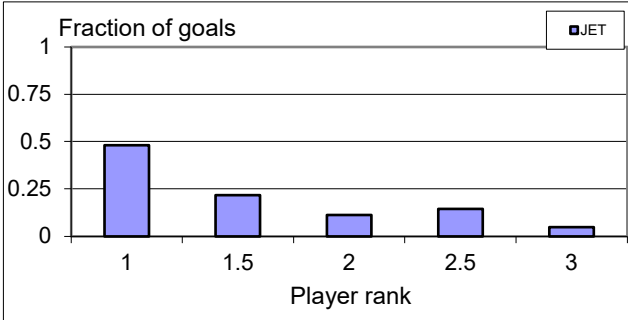

Player points since 2006

Summer 2024
August 14, 2024

Name	Games	Goals	Asists	Points/Game	Name	Games	Goals	Asists	Points/Game	Name	Games	Goals	Asists	Points/Gam
Ahlquist S.	151	47	67	0.75	Grantham L.	794	395	409	1.01	Opsahl Jeff	373	192	210	1.08
Ball S.	211	264	161	2.01	Greene S.	324	0	0	0.00	Oxender A.	141	73	64	0.97
Barnes J.	640	0	14	0.02	Gregory A.	681	124	204	0.48	Parks C.	102	0	6	0.06
Barnes P.	858	209	355	0.66	Gregory E.	264	57	94	0.57	Paterson A.	223	30	63	0.42
Barry J.	10	3	9	1.20	Grenham R.	331	38	84	0.37	Pawlowski B.	183	61	52	0.62
Bartolacci A.	11	6	3	0.82	Hall E.	231	148	125	1.18	Peal D.	414	39	89	0.31
Bogard S.	747	240	274	0.69	Heald D.	171	8	31	0.23	Perkins T.	190	103	84	0.98
Bourne B.	38	15	19	0.89	Hescheles D.	197	76	59	0.69	Perry B.	527	281	394	1.28
Boutin J.	669	169	247	0.62	Holmstrom E.	306	194	134	1.07	Peterson S.	324	137	164	0.93
Burke R.	110	24	20	0.40	Hula A.	51	3	7	0.20	Pokorney M.	766	571	437	1.32
Carlson C.	187	153	107	1.39	Huntzicker D.	313	398	243	2.05	Porter J.	137	129	72	1.47
Church M.	195	54	83	0.70	Hutton C.	221	47	54	0.46	Reinholt S.	604	70	156	0.37
Ciatti A.	79	0	0	0.00	Jefferson D.	121	67	45	0.93	Rensberger T.	553	23	96	0.22
Cieciak C.	383	1	6	0.02	Jilek J.	10	6	6	1.20	Reyes P.	571	142	161	0.53
Clavier A.	279	127	135	0.94	Joffe Ben	100	22	26	0.48	Roberts D.	4	6	4	2.50
Conley J.	151	31	23	0.36	Joffe Bryan	10	5	4	0.90	Roberts J.	436	91	184	0.63
Copp A.	354	20	140	0.45	Joffe E.	400	377	237	1.54	Rouse C.	146	11	32	0.29
Cramer M.	183	0	1	0.01	Johnson A.	715	14	144	0.22	Sarosi M.	724	167	217	0.53
Crawford M.	151	73	69	0.94	Kessler S.	326	61	81	0.44	Schroeder D.	549	2	6	0.01
Crichton J.	744	246	278	0.70	Kless J.	439	68	117	0.42	Schueler D.	553	82	195	0.50
DeWolfe S.	818	71	196	0.33	Kroll J.	817	430	424	1.05	Stefan A.	362	53	66	0.33
DeWolfe T.	372	157	168	0.87	Langrock E.	30	3	7	0.33	Stevens D.	141	115	89	1.45
Dickinson G.	82	48	34	1.00	Larson E.	124	61	66	1.02	Stoller C.	136	0	0	0.00
Dillen K.	47	8	19	0.57	Lobdell G.	305	50	89	0.46	Sturgeon R.	675	158	228	0.57
Ellies B.	253	98	83	0.72	Lynn K.	9	0	1	0.11	Talusan P.	97	20	20	0.41
Erps R.	300	27	65	0.31	Macgillivray C.	603	78	161	0.40	Teeter J.	119	12	32	0.37
Erps S.	718	611	463	1.50	Maltese C.	30	32	21	1.77	Udager A.	51	16	24	0.78
Fisher J.	683	12	153	0.24	McBride R.	144	44	54	0.68	Vaughn C.	261	124	104	0.87
Fitzpatrick M.	435	235	197	0.99	McClelland J.	825	104	282	0.47	Verburg A.	158	0	0	0.00
Forward J.	655	232	307	0.82	Milliken S.	104	10	8	0.17	Waltz S.	149	46	33	0.53
Foster D.	463	314	237	1.19	Montalban A.	34	24	24	1.41	Weiler C.	93	43	45	0.95
Foster M.	442	37	86	0.28	Nalepa A.	166	25	54	0.48	Weiler M.	11	0	0	0.00
Frantzeskakis P.	677	74	218	0.43	Navarre G.	580	163	173	0.58	Wells S.	123	63	50	0.92
Frusti P.	163	164	105	1.65	Nesbitt R.	135	15	42	0.42	Wilkins F.	134	20	26	0.34
Gal J.	122	145	100	2.01	Nilsson J.	90	62	64	1.40	Wilkins T.	255	79	92	0.67
Gilson T.	505	130	172	0.60	O'Brien C.	362	41	154	0.54	Wilson Ken	296	57	85	0.48
Grant J.	138	8	37	0.33	O'Brien M.	337	290	288	1.72					

*Games = Total number of possible games played starting in September 2006 including games played as a substitute.

Goals by Ranking

Summer 2024
August 14, 2024

e

Goals are normalized by the number of players at each rank level.