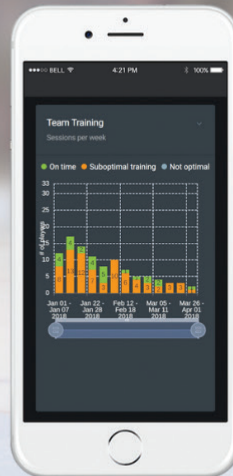

The Hockey
IntelliGym[®]
Think Faster. Play Better.

#	Name	Success	Streak
1	Dennis S.	20	1
2	Harold D.	19	1
3	Max S.	13	1
4	Earl J.	8	1
5	Haukelid B.	6	1
7	Lars W.	6	1
8	Carl E.	5	1
9	Wesley M.	5	1
10	Conrad W.	3	1
11	Thomas P.	2	1
12	Kurtz G.	2	1
13	Lars V.	2	1
14	Olaf O.	1	1