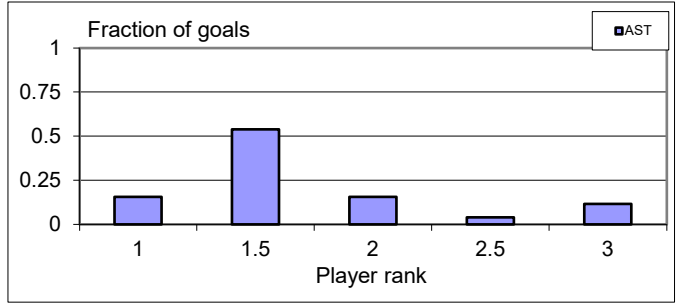

Player points since 2006

Winter 2024
January 10, 2025

Name	Games	Goals	Asists	Points/Game	Name	Games	Goals	Asists	Points/Game	Name	Games	Goals	Asists	Points/Game
Ahlquist S.	168	51	71	0.73	Gal J.	139	176	121	2.14	O'Brien C.	378	43	159	0.53
Baalrud S.	8	2	2	0.50	Gilson T.	520	133	176	0.59	O'Brien M.	348	296	296	1.70
Barden A.	9	0	1	0.11	Grant J.	153	8	40	0.31	Opsahl Jeff	387	194	214	1.05
Barnes J.	653	0	14	0.02	Grantham L.	809	399	414	1.00	Oxender A.	149	75	67	0.95
Barnes P.	876	213	360	0.65	Greene S.	339	0	0	0.00	Parks C.	115	0	6	0.05
Barry J.	28	9	20	1.04	Gregory A.	693	124	206	0.48	Paterson A.	240	30	64	0.39
Bartolacci A.	27	14	7	0.78	Gregory E.	278	58	98	0.56	Pawlowski B.	202	69	57	0.62
Blackburn R.	279	77	93	0.61	Grenham R.	348	40	86	0.36	Peal D.	429	39	91	0.30
Bogard S.	763	242	276	0.68	Hall E.	245	156	131	1.17	Perkins T.	205	109	94	0.99
Bonkowski C.	73	64	55	1.63	Heald D.	190	9	39	0.25	Perry B.	543	288	398	1.26
Bourne B.	49	17	26	0.88	Hescheles D.	212	82	64	0.69	Peterson S.	342	146	179	0.95
Boutin J.	685	173	250	0.62	Hula A.	65	4	8	0.18	Pokorney M.	778	574	442	1.31
Carlson C.	198	157	115	1.37	Huntzicker D.	330	417	253	2.03	Porter J.	151	135	79	1.42
Church M.	209	56	86	0.68	Jefferson D.	138	77	53	0.94	Reinholt S.	618	70	157	0.37
Ciatti A.	91	0	0	0.00	Jilek J.	26	18	13	1.19	Rensberger T.	566	23	96	0.21
Cieciak C.	399	1	7	0.02	Joffe Bryan	27	8	10	0.67	Reyes P.	586	143	164	0.52
Clavier A.	295	132	142	0.93	Joffe E.	416	396	243	1.54	Roberts J.	445	92	186	0.62
Conley J.	165	34	25	0.36	Joffe M.	407	227	287	1.26	Rouse C.	161	12	34	0.29
Copp A.	369	20	144	0.44	Johnson A.	730	15	146	0.22	Sarosi M.	740	174	219	0.53
Crawford M.	165	76	75	0.92	Jordan N.	25	18	14	1.28	Schroeder D.	568	2	6	0.01
Crichton J.	758	248	279	0.70	Kessler S.	343	63	83	0.43	Schueler D.	568	83	201	0.50
Daum K.	9	0	0	0.00	Kless J.	456	70	120	0.42	Stefan A.	379	55	70	0.33
DeWolfe S.	834	71	197	0.32	Kroll J.	833	439	430	1.04	Stevens D.	158	129	101	1.46
DeWolfe T.	387	163	174	0.87	Langrock E.	46	5	11	0.35	Stoller C.	145	0	0	0.00
Dickinson G.	96	57	39	1.00	Larson E.	137	65	72	1.00	Sturgeon R.	690	161	231	0.57
Dillen K.	55	9	21	0.55	Lobdell G.	320	53	90	0.45	Talusan P.	109	21	20	0.38
Edwards S.	192	27	64	0.47	Lynn K.	26	4	2	0.23	Teeter J.	131	15	34	0.37
Ellies B.	268	101	91	0.72	Macgillivray C.	619	79	164	0.39	Udager A.	68	24	32	0.82
Erps R.	316	28	69	0.31	Maltese C.	46	45	31	1.65	Vaughn C.	274	129	106	0.86
Erps S.	734	627	474	1.50	McBride R.	161	49	57	0.66	Verburg A.	175	0	0	0.00
Fisher J.	697	12	154	0.24	McClelland J.	840	107	285	0.47	Waltz S.	167	50	38	0.53
Fitzpatrick M.	452	238	202	0.97	Milliken S.	119	12	11	0.19	Weiler C.	110	57	51	0.98
Forward J.	667	236	309	0.82	Montalban A.	45	30	36	1.47	Weiler M.	29	0	0	0.00
Foster D.	478	324	244	1.19	Nalepa A.	179	25	55	0.45	Wells S.	138	73	55	0.93
Foster M.	455	40	87	0.28	Navarre G.	583	163	173	0.58	Wilkins F.	135	20	26	0.34
Frantzeskakis P.	693	78	221	0.43	Nesbitt R.	153	15	44	0.39	Wilson Ken	312	60	89	0.48
Frusti P.	178	173	108	1.58	Nilsson J.	106	76	72	1.40					

*Games = Total number of possible games played starting in September 2006 including games played as a substitute.

Goals by Ranking

Winter 2024

January 10, 2025

Goals are normalized by the number of players at each rank level.