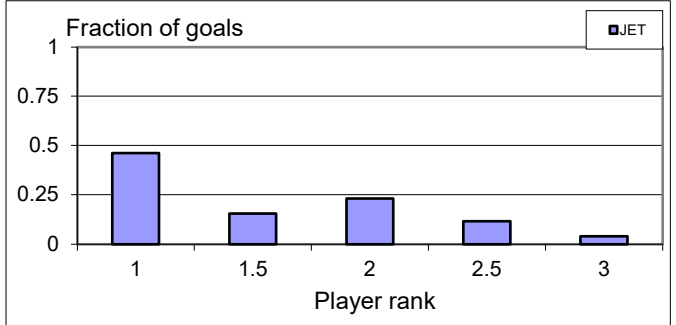

Player points since 2006

Winter 2024
January 10, 2025

Name	Games	Goals	Asists	Points/Game	Name	Games	Goals	Asists	Points/Game	Name	Games	Goals	Asists	Points/Game
Ahlquist S.	168	51	71	0.73	Gal J.	139	176	121	2.14	O'Brien C.	378	43	159	0.53
Baalrud S.	8	2	2	0.50	Gilson T.	520	133	176	0.59	O'Brien M.	348	296	296	1.70
Barden A.	9	0	1	0.11	Grant J.	153	8	40	0.31	Opsahl Jeff	387	194	214	1.05
Barnes J.	653	0	14	0.02	Grantham L.	809	399	414	1.00	Oxender A.	149	75	67	0.95
Barnes P.	876	213	360	0.65	Greene S.	339	0	0	0.00	Parks C.	115	0	6	0.05
Barry J.	28	9	20	1.04	Gregory A.	693	124	206	0.48	Paterson A.	240	30	64	0.39
Bartolacci A.	27	14	7	0.78	Gregory E.	278	58	98	0.56	Pawlowski B.	202	69	57	0.62
Blackburn R.	279	77	93	0.61	Grenham R.	348	40	86	0.36	Peal D.	429	39	91	0.30
Bogard S.	763	242	276	0.68	Hall E.	245	156	131	1.17	Perkins T.	205	109	94	0.99
Bonkowski C.	73	64	55	1.63	Heald D.	190	9	39	0.25	Perry B.	543	288	398	1.26
Bourne B.	49	17	26	0.88	Hescheles D.	212	82	64	0.69	Peterson S.	342	146	179	0.95
Boutin J.	685	173	250	0.62	Hula A.	65	4	8	0.18	Pokorney M.	778	574	442	1.31
Carlson C.	198	157	115	1.37	Huntzicker D.	330	417	253	2.03	Porter J.	151	135	79	1.42
Church M.	209	56	86	0.68	Jefferson D.	138	77	53	0.94	Reinholt S.	618	70	157	0.37
Ciatti A.	91	0	0	0.00	Jilek J.	26	18	13	1.19	Rensberger T.	566	23	96	0.21
Cieciak C.	399	1	7	0.02	Joffe Bryan	27	8	10	0.67	Reyes P.	586	143	164	0.52
Clavier A.	295	132	142	0.93	Joffe E.	416	396	243	1.54	Roberts J.	445	92	186	0.62
Conley J.	165	34	25	0.36	Joffe M.	407	227	287	1.26	Rouse C.	161	12	34	0.29
Copp A.	369	20	144	0.44	Johnson A.	730	15	146	0.22	Sarosi M.	740	174	219	0.53
Crawford M.	165	76	75	0.92	Jordan N.	25	18	14	1.28	Schroeder D.	568	2	6	0.01
Crichton J.	758	248	279	0.70	Kessler S.	343	63	83	0.43	Schueler D.	568	83	201	0.50
Daum K.	9	0	0	0.00	Kless J.	456	70	120	0.42	Stefan A.	379	55	70	0.33
DeWolfe S.	834	71	197	0.32	Kroll J.	833	439	430	1.04	Stevens D.	158	129	101	1.46
DeWolfe T.	387	163	174	0.87	Langrock E.	46	5	11	0.35	Stoller C.	145	0	0	0.00
Dickinson G.	96	57	39	1.00	Larson E.	137	65	72	1.00	Sturgeon R.	690	161	231	0.57
Dillen K.	55	9	21	0.55	Lobdell G.	320	53	90	0.45	Talusan P.	109	21	20	0.38
Edwards S.	192	27	64	0.47	Lynn K.	26	4	2	0.23	Teeter J.	131	15	34	0.37
Ellies B.	268	101	91	0.72	Macgillivray C.	619	79	164	0.39	Udager A.	68	24	32	0.82
Erps R.	316	28	69	0.31	Maltese C.	46	45	31	1.65	Vaughn C.	274	129	106	0.86
Erps S.	734	627	474	1.50	McBride R.	161	49	57	0.66	Verburg A.	175	0	0	0.00
Fisher J.	697	12	154	0.24	McClelland J.	840	107	285	0.47	Waltz S.	167	50	38	0.53
Fitzpatrick M.	452	238	202	0.97	Milliken S.	119	12	11	0.19	Weiler C.	110	57	51	0.98
Forward J.	667	236	309	0.82	Montalban A.	45	30	36	1.47	Weiler M.	29	0	0	0.00
Foster D.	478	324	244	1.19	Nalepa A.	179	25	55	0.45	Wells S.	138	73	55	0.93
Foster M.	455	40	87	0.28	Navarre G.	583	163	173	0.58	Wilkins F.	135	20	26	0.34
Frantzeskakis P.	693	78	221	0.43	Nesbitt R.	153	15	44	0.39	Wilson Ken	312	60	89	0.48
Frusti P.	178	173	108	1.58	Nilsson J.	106	76	72	1.40					

*Games = Total number of possible games played starting in September 2006 including games played as a substitute.

Goals by Ranking

Winter 2024

January 10, 2025

Goals are normalized by the number of players at each rank level.