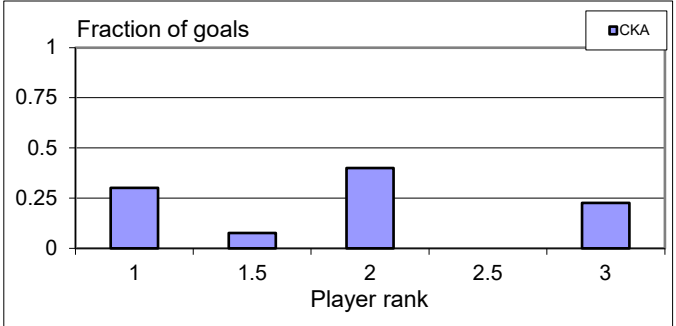

Player points since 2006

Winter 2024
January 10, 2025

Name	Games	Goals	Asists	Points/Game	Name	Games	Goals	Asists	Points/Game	Name	Games	Goals	Asists	Points/Game
Ahlquist S.	168	51	71	0.73	Gal J.	139	176	121	2.14	O'Brien C.	378	43	159	0.53
Baalrud S.	8	2	2	0.50	Gilson T.	520	133	176	0.59	O'Brien M.	348	296	296	1.70
Barden A.	9	0	1	0.11	Grant J.	153	8	40	0.31	Opsahl Jeff	387	194	214	1.05
Barnes J.	653	0	14	0.02	Grantham L.	809	399	414	1.00	Oxender A.	149	75	67	0.95
Barnes P.	876	213	360	0.65	Greene S.	339	0	0	0.00	Parks C.	115	0	6	0.05
Barry J.	28	9	20	1.04	Gregory A.	693	124	206	0.48	Paterson A.	240	30	64	0.39
Bartolacci A.	27	14	7	0.78	Gregory E.	278	58	98	0.56	Pawlowski B.	202	69	57	0.62
Blackburn R.	279	77	93	0.61	Grenham R.	348	40	86	0.36	Peal D.	429	39	91	0.30
Bogard S.	763	242	276	0.68	Hall E.	245	156	131	1.17	Perkins T.	205	109	94	0.99
Bonkowski C.	73	64	55	1.63	Heald D.	190	9	39	0.25	Perry B.	543	288	398	1.26
Bourne B.	49	17	26	0.88	Hescheles D.	212	82	64	0.69	Peterson S.	342	146	179	0.95
Boutin J.	685	173	250	0.62	Hula A.	65	4	8	0.18	Pokorney M.	778	574	442	1.31
Carlson C.	198	157	115	1.37	Huntzicker D.	330	417	253	2.03	Porter J.	151	135	79	1.42
Church M.	209	56	86	0.68	Jefferson D.	138	77	53	0.94	Reinholt S.	618	70	157	0.37
Ciatti A.	91	0	0	0.00	Jilek J.	26	18	13	1.19	Rensberger T.	566	23	96	0.21
Cieciak C.	399	1	7	0.02	Joffe Bryan	27	8	10	0.67	Reyes P.	586	143	164	0.52
Clavier A.	295	132	142	0.93	Joffe E.	416	396	243	1.54	Roberts J.	445	92	186	0.62
Conley J.	165	34	25	0.36	Joffe M.	407	227	287	1.26	Rouse C.	161	12	34	0.29
Copp A.	369	20	144	0.44	Johnson A.	730	15	146	0.22	Sarosi M.	740	174	219	0.53
Crawford M.	165	76	75	0.92	Jordan N.	25	18	14	1.28	Schroeder D.	568	2	6	0.01
Crichton J.	758	248	279	0.70	Kessler S.	343	63	83	0.43	Schueler D.	568	83	201	0.50
Daum K.	9	0	0	0.00	Kless J.	456	70	120	0.42	Stefan A.	379	55	70	0.33
DeWolfe S.	834	71	197	0.32	Kroll J.	833	439	430	1.04	Stevens D.	158	129	101	1.46
DeWolfe T.	387	163	174	0.87	Langrock E.	46	5	11	0.35	Stoller C.	145	0	0	0.00
Dickinson G.	96	57	39	1.00	Larson E.	137	65	72	1.00	Sturgeon R.	690	161	231	0.57
Dillen K.	55	9	21	0.55	Lobdell G.	320	53	90	0.45	Talusan P.	109	21	20	0.38
Edwards S.	192	27	64	0.47	Lynn K.	26	4	2	0.23	Teeter J.	131	15	34	0.37
Ellies B.	268	101	91	0.72	Macgillivray C.	619	79	164	0.39	Udager A.	68	24	32	0.82
Erps R.	316	28	69	0.31	Maltese C.	46	45	31	1.65	Vaughn C.	274	129	106	0.86
Erps S.	734	627	474	1.50	McBride R.	161	49	57	0.66	Verburg A.	175	0	0	0.00
Fisher J.	697	12	154	0.24	McClelland J.	840	107	285	0.47	Waltz S.	167	50	38	0.53
Fitzpatrick M.	452	238	202	0.97	Milliken S.	119	12	11	0.19	Weiler C.	110	57	51	0.98
Forward J.	667	236	309	0.82	Montalban A.	45	30	36	1.47	Weiler M.	29	0	0	0.00
Foster D.	478	324	244	1.19	Nalepa A.	179	25	55	0.45	Wells S.	138	73	55	0.93
Foster M.	455	40	87	0.28	Navarre G.	583	163	173	0.58	Wilkins F.	135	20	26	0.34
Frantzeskakis P.	693	78	221	0.43	Nesbitt R.	153	15	44	0.39	Wilson Ken	312	60	89	0.48
Frusti P.	178	173	108	1.58	Nilsson J.	106	76	72	1.40					

*Games = Total number of possible games played starting in September 2006 including games played as a substitute.

Goals by Ranking

Winter 2024

January 10, 2025

Goals are normalized by the number of players at each rank level.