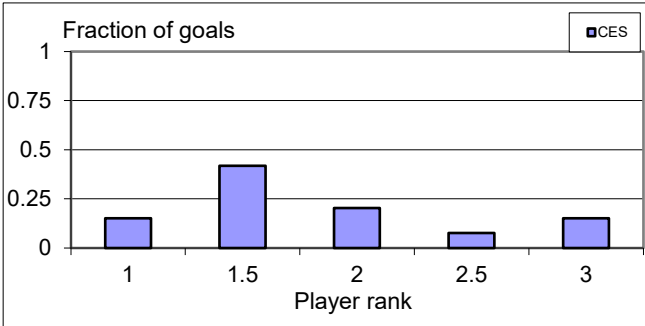

Player points since 2006

Winter 2024
January 10, 2025

Name	Games	Goals	Asists	Points/Game	Name	Games	Goals	Asists	Points/Game	Name	Games	Goals	Asists	Points/Game
Ahlquist S.	168	51	71	0.73	Gal J.	139	176	121	2.14	O'Brien C.	378	43	159	0.53
Baalrud S.	8	2	2	0.50	Gilson T.	520	133	176	0.59	O'Brien M.	348	296	296	1.70
Barden A.	9	0	1	0.11	Grant J.	153	8	40	0.31	Opsahl Jeff	387	194	214	1.05
Barnes J.	653	0	14	0.02	Grantham L.	809	399	414	1.00	Oxender A.	149	75	67	0.95
Barnes P.	876	213	360	0.65	Greene S.	339	0	0	0.00	Parks C.	115	0	6	0.05
Barry J.	28	9	20	1.04	Gregory A.	693	124	206	0.48	Paterson A.	240	30	64	0.39
Bartolacci A.	27	14	7	0.78	Gregory E.	278	58	98	0.56	Pawlowski B.	202	69	57	0.62
Blackburn R.	279	77	93	0.61	Grenham R.	348	40	86	0.36	Peal D.	429	39	91	0.30
Bogard S.	763	242	276	0.68	Hall E.	245	156	131	1.17	Perkins T.	205	109	94	0.99
Bonkowski C.	73	64	55	1.63	Heald D.	190	9	39	0.25	Perry B.	543	288	398	1.26
Bourne B.	49	17	26	0.88	Hescheles D.	212	82	64	0.69	Peterson S.	342	146	179	0.95
Boutin J.	685	173	250	0.62	Hula A.	65	4	8	0.18	Pokorney M.	778	574	442	1.31
Carlson C.	198	157	115	1.37	Huntzicker D.	330	417	253	2.03	Porter J.	151	135	79	1.42
Church M.	209	56	86	0.68	Jefferson D.	138	77	53	0.94	Reinholt S.	618	70	157	0.37
Ciatti A.	91	0	0	0.00	Jilek J.	26	18	13	1.19	Rensberger T.	566	23	96	0.21
Cieciak C.	399	1	7	0.02	Joffe Bryan	27	8	10	0.67	Reyes P.	586	143	164	0.52
Clavier A.	295	132	142	0.93	Joffe E.	416	396	243	1.54	Roberts J.	445	92	186	0.62
Conley J.	165	34	25	0.36	Joffe M.	407	227	287	1.26	Rouse C.	161	12	34	0.29
Copp A.	369	20	144	0.44	Johnson A.	730	15	146	0.22	Sarosi M.	740	174	219	0.53
Crawford M.	165	76	75	0.92	Jordan N.	25	18	14	1.28	Schroeder D.	568	2	6	0.01
Crichton J.	758	248	279	0.70	Kessler S.	343	63	83	0.43	Schueler D.	568	83	201	0.50
Daum K.	9	0	0	0.00	Kless J.	456	70	120	0.42	Stefan A.	379	55	70	0.33
DeWolfe S.	834	71	197	0.32	Kroll J.	833	439	430	1.04	Stevens D.	158	129	101	1.46
DeWolfe T.	387	163	174	0.87	Langrock E.	46	5	11	0.35	Stoller C.	145	0	0	0.00
Dickinson G.	96	57	39	1.00	Larson E.	137	65	72	1.00	Sturgeon R.	690	161	231	0.57
Dillen K.	55	9	21	0.55	Lobdell G.	320	53	90	0.45	Talusan P.	109	21	20	0.38
Edwards S.	192	27	64	0.47	Lynn K.	26	4	2	0.23	Teeter J.	131	15	34	0.37
Ellies B.	268	101	91	0.72	Macgillivray C.	619	79	164	0.39	Udager A.	68	24	32	0.82
Erps R.	316	28	69	0.31	Maltese C.	46	45	31	1.65	Vaughn C.	274	129	106	0.86
Erps S.	734	627	474	1.50	McBride R.	161	49	57	0.66	Verburg A.	175	0	0	0.00
Fisher J.	697	12	154	0.24	McClelland J.	840	107	285	0.47	Waltz S.	167	50	38	0.53
Fitzpatrick M.	452	238	202	0.97	Milliken S.	119	12	11	0.19	Weiler C.	110	57	51	0.98
Forward J.	667	236	309	0.82	Montalban A.	45	30	36	1.47	Weiler M.	29	0	0	0.00
Foster D.	478	324	244	1.19	Nalepa A.	179	25	55	0.45	Wells S.	138	73	55	0.93
Foster M.	455	40	87	0.28	Navarre G.	583	163	173	0.58	Wilkins F.	135	20	26	0.34
Frantzeskakis P.	693	78	221	0.43	Nesbitt R.	153	15	44	0.39	Wilson Ken	312	60	89	0.48
Frusti P.	178	173	108	1.58	Nilsson J.	106	76	72	1.40					

*Games = Total number of possible games played starting in September 2006 including games played as a substitute.

Goals by Ranking

Winter 2024

January 10, 2025

Goals are normalized by the number of players at each rank level.