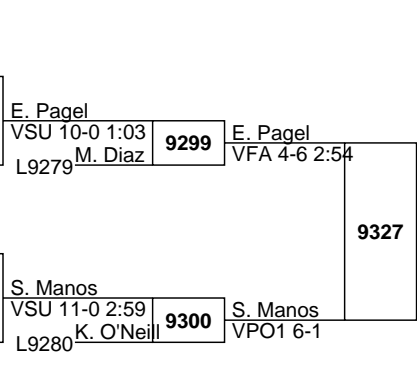

L9043	S. Graham	S. Graham	9159	S. Graham
	BYE	BYE		VSU 10-0 1:00
L9044	C. Freundlich	L9116 H. Laws	9219	E. Pagel
	BYE	BYE		VSU 10-0 1:03
L9045	S. Sanders	L9115 E. Pagel	9160	E. Pagel
	BYE	BYE		VSU 10-0 1:51
	BYE	L9114 S. Manos	9161	S. Manos
	BYE	BYE		VFA 4-0 0:13
L9046	T. Tildsley	T. Tildsley	9220	S. Manos
	BYE	BYE		VSU 11-0 2:59
	L9113 J. Massa	T. Tildsley	9162	S. Manos
		VPO 1 8-2		VPO 1 6-1