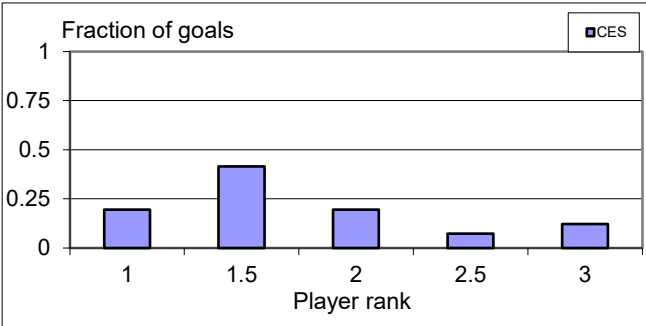

Player points since 2006

Winter 2024
March 27, 2025

Name	Games	Goals	Asists	Points/Game	Name	Games	Goals	Asists	Points/Game	Name	Games	Goals	Asists	Points/Game
Ahlquist S.	179	54	75	0.72	Gal J.	148	192	132	2.19	O'Brien C.	379	43	159	0.53
Baalrud S.	17	12	5	1.00	Gilson T.	527	133	181	0.60	O'Brien M.	356	306	300	1.70
Barden A.	20	1	3	0.20	Grant J.	161	8	40	0.30	Opsahl Jeff	396	194	214	1.03
Barnes J.	659	0	14	0.02	Grantham L.	818	401	415	1.00	Oxender A.	156	77	71	0.95
Barnes P.	885	215	361	0.65	Greene S.	349	0	0	0.00	Parks C.	125	0	6	0.05
Barry J.	31	9	20	0.94	Gregory A.	703	127	207	0.48	Paterson A.	247	32	68	0.40
Bartolacci A.	36	18	8	0.72	Gregory E.	289	58	101	0.55	Pawlowski B.	213	75	59	0.63
Blackburn R.	289	77	96	0.60	Grenham R.	359	40	87	0.35	Peal D.	440	39	93	0.30
Bogard S.	774	243	279	0.67	Hall E.	251	159	132	1.16	Perkins T.	213	116	98	1.00
Bonkowski C.	81	67	59	1.56	Heald D.	199	12	40	0.26	Perry B.	550	290	401	1.26
Bourne B.	55	20	32	0.95	Hescheles D.	218	83	65	0.68	Peterson S.	349	147	184	0.95
Boutin J.	694	174	252	0.61	Hula A.	75	4	9	0.17	Pokorney M.	787	580	445	1.30
Carlson C.	206	163	121	1.38	Huntzicker D.	339	431	263	2.05	Porter J.	159	135	84	1.38
Church M.	220	58	91	0.68	Jefferson D.	148	80	58	0.93	Reinholt S.	626	70	157	0.36
Ciatti A.	98	0	0	0.00	Jilek J.	35	23	17	1.14	Rensberger T.	575	23	97	0.21
Cieciak C.	410	1	8	0.02	Joffe Bryan	37	10	13	0.62	Reyes P.	595	144	194	0.57
Clavier A.	304	133	145	0.91	Joffe E.	424	401	249	1.53	Roberts J.	446	92	186	0.62
Conley J.	172	34	28	0.36	Joffe M.	417	230	292	1.25	Rouse C.	171	12	34	0.27
Copp A.	373	21	145	0.45	Johnson A.	738	15	146	0.22	Sarosi M.	747	175	219	0.53
Crawford M.	171	77	76	0.89	Jordan N.	33	27	20	1.42	Schroeder D.	578	2	6	0.01
Crichton J.	768	248	281	0.69	Kessler S.	354	65	87	0.43	Schueler D.	576	83	201	0.49
Daum K.	17	0	0	0.00	Kless J.	467	72	123	0.42	Stefan A.	390	56	70	0.32
DeWolfe S.	843	71	197	0.32	Kroll J.	842	439	433	1.04	Stevens D.	169	138	107	1.45
DeWolfe T.	395	163	177	0.86	Langrock E.	54	5	14	0.35	Stoller C.	155	0	0	0.00
Dickinson G.	104	61	43	1.00	Larson E.	144	67	75	0.99	Sturgeon R.	698	161	231	0.56
Dillen K.	64	10	22	0.50	Lobdell G.	324	54	90	0.44	Talusan P.	116	21	20	0.35
Edwards S.	200	28	65	0.47	Lynn K.	35	5	4	0.26	Teeter J.	141	16	36	0.37
Ellies B.	278	103	95	0.71	Macgillivray C.	625	79	165	0.39	Udager A.	79	25	36	0.77
Erps R.	325	29	69	0.30	Maltese C.	55	52	32	1.53	Vaughn C.	281	131	108	0.85
Erps S.	744	637	478	1.50	McBride R.	169	51	62	0.67	Verburg A.	183	0	0	0.00
Fisher J.	708	13	154	0.24	McClelland J.	849	107	287	0.46	Waltz S.	176	52	38	0.51
Fitzpatrick M.	459	242	203	0.97	Milliken S.	128	13	13	0.20	Weiler C.	121	66	59	1.03
Forward J.	674	236	309	0.81	Montalban A.	53	31	40	1.34	Weiler M.	38	0	0	0.00
Foster D.	486	327	246	1.18	Nalepa A.	187	25	56	0.43	Wells S.	148	80	56	0.92
Foster M.	465	40	89	0.28	Navarre G.	594	163	174	0.57	Wilkins F.	139	20	26	0.33
Frantzeskakis P.	704	79	223	0.43	Nesbitt R.	160	16	45	0.38	Wilson Ken	321	60	90	0.47
Frusti P.	185	176	113	1.56	Nilsson J.	114	83	76	1.39					

*Games = Total number of possible games played starting in September 2006 including games played as a substitute.

Goals by Ranking

Winter 2024

March 27, 2025

Goals are normalized by the number of players at each rank level.