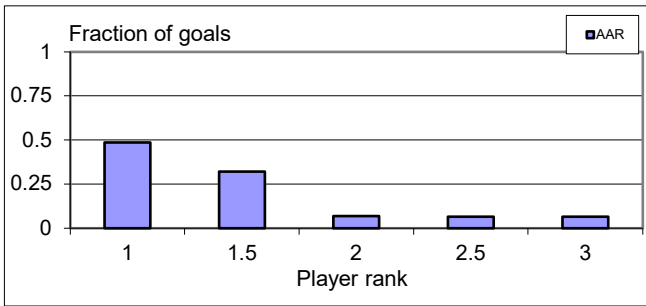

Player points since 2006

Winter 2024
March 27, 2025

Name	Games	Goals	Asists	Points/Game	Name	Games	Goals	Asists	Points/Game	Name	Games	Goals	Asists	Points/Game
Ahlquist S.	179	54	75	0.72	Gal J.	148	192	132	2.19	O'Brien C.	379	43	159	0.53
Baalrud S.	17	12	5	1.00	Gilson T.	527	133	181	0.60	O'Brien M.	356	306	300	1.70
Barden A.	20	1	3	0.20	Grant J.	161	8	40	0.30	Opsahl Jeff	396	194	214	1.03
Barnes J.	659	0	14	0.02	Grantham L.	818	401	415	1.00	Oxender A.	156	77	71	0.95
Barnes P.	885	215	361	0.65	Greene S.	349	0	0	0.00	Parks C.	125	0	6	0.05
Barry J.	31	9	20	0.94	Gregory A.	703	127	207	0.48	Paterson A.	247	32	68	0.40
Bartolacci A.	36	18	8	0.72	Gregory E.	289	58	101	0.55	Pawlowski B.	213	75	59	0.63
Blackburn R.	289	77	96	0.60	Grenham R.	359	40	87	0.35	Peal D.	440	39	93	0.30
Bogard S.	774	243	279	0.67	Hall E.	251	159	132	1.16	Perkins T.	213	116	98	1.00
Bonkowski C.	81	67	59	1.56	Heald D.	199	12	40	0.26	Perry B.	550	290	401	1.26
Bourne B.	55	20	32	0.95	Hescheles D.	218	83	65	0.68	Peterson S.	349	147	184	0.95
Boutin J.	694	174	252	0.61	Hula A.	75	4	9	0.17	Pokorney M.	787	580	445	1.30
Carlson C.	206	163	121	1.38	Huntzicker D.	339	431	263	2.05	Porter J.	159	135	84	1.38
Church M.	220	58	91	0.68	Jefferson D.	148	80	58	0.93	Reinholt S.	626	70	157	0.36
Ciatti A.	98	0	0	0.00	Jilek J.	35	23	17	1.14	Rensberger T.	575	23	97	0.21
Cieciak C.	410	1	8	0.02	Joffe Bryan	37	10	13	0.62	Reyes P.	595	144	194	0.57
Clavier A.	304	133	145	0.91	Joffe E.	424	401	249	1.53	Roberts J.	446	92	186	0.62
Conley J.	172	34	28	0.36	Joffe M.	417	230	292	1.25	Rouse C.	171	12	34	0.27
Copp A.	373	21	145	0.45	Johnson A.	738	15	146	0.22	Sarosi M.	747	175	219	0.53
Crawford M.	171	77	76	0.89	Jordan N.	33	27	20	1.42	Schroeder D.	578	2	6	0.01
Crichton J.	768	248	281	0.69	Kessler S.	354	65	87	0.43	Schueler D.	576	83	201	0.49
Daum K.	17	0	0	0.00	Kless J.	467	72	123	0.42	Stefan A.	390	56	70	0.32
DeWolfe S.	843	71	197	0.32	Kroll J.	842	439	433	1.04	Stevens D.	169	138	107	1.45
DeWolfe T.	395	163	177	0.86	Langrock E.	54	5	14	0.35	Stoller C.	155	0	0	0.00
Dickinson G.	104	61	43	1.00	Larson E.	144	67	75	0.99	Sturgeon R.	698	161	231	0.56
Dillen K.	64	10	22	0.50	Lobdell G.	324	54	90	0.44	Talusan P.	116	21	20	0.35
Edwards S.	200	28	65	0.47	Lynn K.	35	5	4	0.26	Teeter J.	141	16	36	0.37
Ellies B.	278	103	95	0.71	Macgillivray C.	625	79	165	0.39	Udager A.	79	25	36	0.77
Erps R.	325	29	69	0.30	Maltese C.	55	52	32	1.53	Vaughn C.	281	131	108	0.85
Erps S.	744	637	478	1.50	McBride R.	169	51	62	0.67	Verburg A.	183	0	0	0.00
Fisher J.	708	13	154	0.24	McClelland J.	849	107	287	0.46	Waltz S.	176	52	38	0.51
Fitzpatrick M.	459	242	203	0.97	Milliken S.	128	13	13	0.20	Weiler C.	121	66	59	1.03
Forward J.	674	236	309	0.81	Montalban A.	53	31	40	1.34	Weiler M.	38	0	0	0.00
Foster D.	486	327	246	1.18	Nalepa A.	187	25	56	0.43	Wells S.	148	80	56	0.92
Foster M.	465	40	89	0.28	Navarre G.	594	163	174	0.57	Wilkins F.	139	20	26	0.33
Frantzeskakis P.	704	79	223	0.43	Nesbitt R.	160	16	45	0.38	Wilson Ken	321	60	90	0.47
Frusti P.	185	176	113	1.56	Nilsson J.	114	83	76	1.39					

*Games = Total number of possible games played starting in September 2006 including games played as a substitute.

Goals by Ranking

Winter 2024

March 27, 2025

Goals are normalized by the number of players at each rank level.