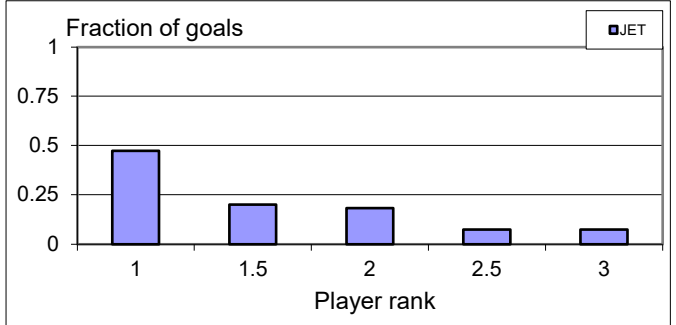

Player points since 2006

Winter 2024
March 27, 2025

Name	Games	Goals	Asists	Points/Game	Name	Games	Goals	Asists	Points/Game	Name	Games	Goals	Asists	Points/Game
Ahlquist S.	179	54	75	0.72	Gal J.	148	192	132	2.19	O'Brien C.	379	43	159	0.53
Baalrud S.	17	12	5	1.00	Gilson T.	527	133	181	0.60	O'Brien M.	356	306	300	1.70
Barden A.	20	1	3	0.20	Grant J.	161	8	40	0.30	Opsahl Jeff	396	194	214	1.03
Barnes J.	659	0	14	0.02	Grantham L.	818	401	415	1.00	Oxender A.	156	77	71	0.95
Barnes P.	885	215	361	0.65	Greene S.	349	0	0	0.00	Parks C.	125	0	6	0.05
Barry J.	31	9	20	0.94	Gregory A.	703	127	207	0.48	Paterson A.	247	32	68	0.40
Bartolacci A.	36	18	8	0.72	Gregory E.	289	58	101	0.55	Pawlowski B.	213	75	59	0.63
Blackburn R.	289	77	96	0.60	Grenham R.	359	40	87	0.35	Peal D.	440	39	93	0.30
Bogard S.	774	243	279	0.67	Hall E.	251	159	132	1.16	Perkins T.	213	116	98	1.00
Bonkowski C.	81	67	59	1.56	Heald D.	199	12	40	0.26	Perry B.	550	290	401	1.26
Bourne B.	55	20	32	0.95	Hescheles D.	218	83	65	0.68	Peterson S.	349	147	184	0.95
Boutin J.	694	174	252	0.61	Hula A.	75	4	9	0.17	Pokorney M.	787	580	445	1.30
Carlson C.	206	163	121	1.38	Huntzicker D.	339	431	263	2.05	Porter J.	159	135	84	1.38
Church M.	220	58	91	0.68	Jefferson D.	148	80	58	0.93	Reinholt S.	626	70	157	0.36
Ciatti A.	98	0	0	0.00	Jilek J.	35	23	17	1.14	Rensberger T.	575	23	97	0.21
Cieciak C.	410	1	8	0.02	Joffe Bryan	37	10	13	0.62	Reyes P.	595	144	194	0.57
Clavier A.	304	133	145	0.91	Joffe E.	424	401	249	1.53	Roberts J.	446	92	186	0.62
Conley J.	172	34	28	0.36	Joffe M.	417	230	292	1.25	Rouse C.	171	12	34	0.27
Copp A.	373	21	145	0.45	Johnson A.	738	15	146	0.22	Sarosi M.	747	175	219	0.53
Crawford M.	171	77	76	0.89	Jordan N.	33	27	20	1.42	Schroeder D.	578	2	6	0.01
Crichton J.	768	248	281	0.69	Kessler S.	354	65	87	0.43	Schueler D.	576	83	201	0.49
Daum K.	17	0	0	0.00	Kless J.	467	72	123	0.42	Stefan A.	390	56	70	0.32
DeWolfe S.	843	71	197	0.32	Kroll J.	842	439	433	1.04	Stevens D.	169	138	107	1.45
DeWolfe T.	395	163	177	0.86	Langrock E.	54	5	14	0.35	Stoller C.	155	0	0	0.00
Dickinson G.	104	61	43	1.00	Larson E.	144	67	75	0.99	Sturgeon R.	698	161	231	0.56
Dillen K.	64	10	22	0.50	Lobdell G.	324	54	90	0.44	Talusan P.	116	21	20	0.35
Edwards S.	200	28	65	0.47	Lynn K.	35	5	4	0.26	Teeter J.	141	16	36	0.37
Ellies B.	278	103	95	0.71	Macgillivray C.	625	79	165	0.39	Udager A.	79	25	36	0.77
Erps R.	325	29	69	0.30	Maltese C.	55	52	32	1.53	Vaughn C.	281	131	108	0.85
Erps S.	744	637	478	1.50	McBride R.	169	51	62	0.67	Verburg A.	183	0	0	0.00
Fisher J.	708	13	154	0.24	McClelland J.	849	107	287	0.46	Waltz S.	176	52	38	0.51
Fitzpatrick M.	459	242	203	0.97	Milliken S.	128	13	13	0.20	Weiler C.	121	66	59	1.03
Forward J.	674	236	309	0.81	Montalban A.	53	31	40	1.34	Weiler M.	38	0	0	0.00
Foster D.	486	327	246	1.18	Nalepa A.	187	25	56	0.43	Wells S.	148	80	56	0.92
Foster M.	465	40	89	0.28	Navarre G.	594	163	174	0.57	Wilkins F.	139	20	26	0.33
Frantzeskakis P.	704	79	223	0.43	Nesbitt R.	160	16	45	0.38	Wilson Ken	321	60	90	0.47
Frusti P.	185	176	113	1.56	Nilsson J.	114	83	76	1.39					

*Games = Total number of possible games played starting in September 2006 including games played as a substitute.

Goals by Ranking

Winter 2024

March 27, 2025

Goals are normalized by the number of players at each rank level.