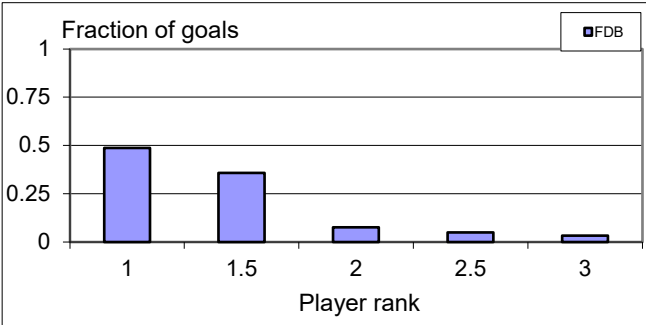

Player points since 2006

Winter 2024
March 27, 2025

Name	Games	Goals	Asists	Points/Game	Name	Games	Goals	Asists	Points/Game	Name	Games	Goals	Asists	Points/Game
Ahlquist S.	179	54	75	0.72	Gal J.	148	192	132	2.19	O'Brien C.	379	43	159	0.53
Baalrud S.	17	12	5	1.00	Gilson T.	527	133	181	0.60	O'Brien M.	356	306	300	1.70
Barden A.	20	1	3	0.20	Grant J.	161	8	40	0.30	Opsahl Jeff	396	194	214	1.03
Barnes J.	659	0	14	0.02	Grantham L.	818	401	415	1.00	Oxender A.	156	77	71	0.95
Barnes P.	885	215	361	0.65	Greene S.	349	0	0	0.00	Parks C.	125	0	6	0.05
Barry J.	31	9	20	0.94	Gregory A.	703	127	207	0.48	Paterson A.	247	32	68	0.40
Bartolacci A.	36	18	8	0.72	Gregory E.	289	58	101	0.55	Pawlowski B.	213	75	59	0.63
Blackburn R.	289	77	96	0.60	Grenham R.	359	40	87	0.35	Peal D.	440	39	93	0.30
Bogard S.	774	243	279	0.67	Hall E.	251	159	132	1.16	Perkins T.	213	116	98	1.00
Bonkowski C.	81	67	59	1.56	Heald D.	199	12	40	0.26	Perry B.	550	290	401	1.26
Bourne B.	55	20	32	0.95	Hescheles D.	218	83	65	0.68	Peterson S.	349	147	184	0.95
Boutin J.	694	174	252	0.61	Hula A.	75	4	9	0.17	Pokorney M.	787	580	445	1.30
Carlson C.	206	163	121	1.38	Huntzicker D.	339	431	263	2.05	Porter J.	159	135	84	1.38
Church M.	220	58	91	0.68	Jefferson D.	148	80	58	0.93	Reinholt S.	626	70	157	0.36
Ciatti A.	98	0	0	0.00	Jilek J.	35	23	17	1.14	Rensberger T.	575	23	97	0.21
Cieciak C.	410	1	8	0.02	Joffe Bryan	37	10	13	0.62	Reyes P.	595	144	194	0.57
Clavier A.	304	133	145	0.91	Joffe E.	424	401	249	1.53	Roberts J.	446	92	186	0.62
Conley J.	172	34	28	0.36	Joffe M.	417	230	292	1.25	Rouse C.	171	12	34	0.27
Copp A.	373	21	145	0.45	Johnson A.	738	15	146	0.22	Sarosi M.	747	175	219	0.53
Crawford M.	171	77	76	0.89	Jordan N.	33	27	20	1.42	Schroeder D.	578	2	6	0.01
Crichton J.	768	248	281	0.69	Kessler S.	354	65	87	0.43	Schueler D.	576	83	201	0.49
Daum K.	17	0	0	0.00	Kless J.	467	72	123	0.42	Stefan A.	390	56	70	0.32
DeWolfe S.	843	71	197	0.32	Kroll J.	842	439	433	1.04	Stevens D.	169	138	107	1.45
DeWolfe T.	395	163	177	0.86	Langrock E.	54	5	14	0.35	Stoller C.	155	0	0	0.00
Dickinson G.	104	61	43	1.00	Larson E.	144	67	75	0.99	Sturgeon R.	698	161	231	0.56
Dillen K.	64	10	22	0.50	Lobdell G.	324	54	90	0.44	Talusan P.	116	21	20	0.35
Edwards S.	200	28	65	0.47	Lynn K.	35	5	4	0.26	Teeter J.	141	16	36	0.37
Ellies B.	278	103	95	0.71	Macgillivray C.	625	79	165	0.39	Udager A.	79	25	36	0.77
Erps R.	325	29	69	0.30	Maltese C.	55	52	32	1.53	Vaughn C.	281	131	108	0.85
Erps S.	744	637	478	1.50	McBride R.	169	51	62	0.67	Verburg A.	183	0	0	0.00
Fisher J.	708	13	154	0.24	McClelland J.	849	107	287	0.46	Waltz S.	176	52	38	0.51
Fitzpatrick M.	459	242	203	0.97	Milliken S.	128	13	13	0.20	Weiler C.	121	66	59	1.03
Forward J.	674	236	309	0.81	Montalban A.	53	31	40	1.34	Weiler M.	38	0	0	0.00
Foster D.	486	327	246	1.18	Nalepa A.	187	25	56	0.43	Wells S.	148	80	56	0.92
Foster M.	465	40	89	0.28	Navarre G.	594	163	174	0.57	Wilkins F.	139	20	26	0.33
Frantzeskakis P.	704	79	223	0.43	Nesbitt R.	160	16	45	0.38	Wilson Ken	321	60	90	0.47
Frusti P.	185	176	113	1.56	Nilsson J.	114	83	76	1.39					

*Games = Total number of possible games played starting in September 2006 including games played as a substitute.

Goals by Ranking

Winter 2024

March 27, 2025

Goals are normalized by the number of players at each rank level.