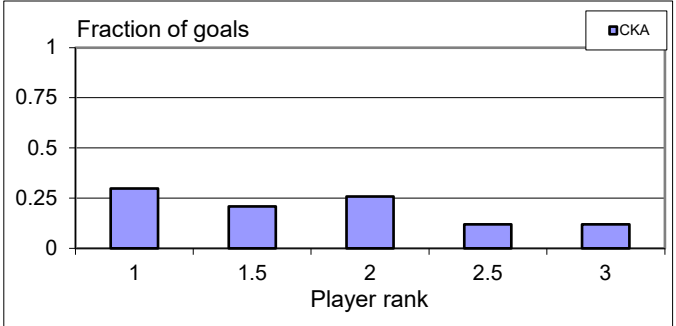

Player points since 2006

Winter 2024
March 27, 2025

Name	Games	Goals	Asists	Points/Game	Name	Games	Goals	Asists	Points/Game	Name	Games	Goals	Asists	Points/Game
Ahlquist S.	179	54	75	0.72	Gal J.	148	192	132	2.19	O'Brien C.	379	43	159	0.53
Baalrud S.	17	12	5	1.00	Gilson T.	527	133	181	0.60	O'Brien M.	356	306	300	1.70
Barden A.	20	1	3	0.20	Grant J.	161	8	40	0.30	Opsahl Jeff	396	194	214	1.03
Barnes J.	659	0	14	0.02	Grantham L.	818	401	415	1.00	Oxender A.	156	77	71	0.95
Barnes P.	885	215	361	0.65	Greene S.	349	0	0	0.00	Parks C.	125	0	6	0.05
Barry J.	31	9	20	0.94	Gregory A.	703	127	207	0.48	Paterson A.	247	32	68	0.40
Bartolacci A.	36	18	8	0.72	Gregory E.	289	58	101	0.55	Pawlowski B.	213	75	59	0.63
Blackburn R.	289	77	96	0.60	Grenham R.	359	40	87	0.35	Peal D.	440	39	93	0.30
Bogard S.	774	243	279	0.67	Hall E.	251	159	132	1.16	Perkins T.	213	116	98	1.00
Bonkowski C.	81	67	59	1.56	Heald D.	199	12	40	0.26	Perry B.	550	290	401	1.26
Bourne B.	55	20	32	0.95	Hescheles D.	218	83	65	0.68	Peterson S.	349	147	184	0.95
Boutin J.	694	174	252	0.61	Hula A.	75	4	9	0.17	Pokorney M.	787	580	445	1.30
Carlson C.	206	163	121	1.38	Huntzicker D.	339	431	263	2.05	Porter J.	159	135	84	1.38
Church M.	220	58	91	0.68	Jefferson D.	148	80	58	0.93	Reinholt S.	626	70	157	0.36
Ciatti A.	98	0	0	0.00	Jilek J.	35	23	17	1.14	Rensberger T.	575	23	97	0.21
Cieciak C.	410	1	8	0.02	Joffe Bryan	37	10	13	0.62	Reyes P.	595	144	194	0.57
Clavier A.	304	133	145	0.91	Joffe E.	424	401	249	1.53	Roberts J.	446	92	186	0.62
Conley J.	172	34	28	0.36	Joffe M.	417	230	292	1.25	Rouse C.	171	12	34	0.27
Copp A.	373	21	145	0.45	Johnson A.	738	15	146	0.22	Sarosi M.	747	175	219	0.53
Crawford M.	171	77	76	0.89	Jordan N.	33	27	20	1.42	Schroeder D.	578	2	6	0.01
Crichton J.	768	248	281	0.69	Kessler S.	354	65	87	0.43	Schueler D.	576	83	201	0.49
Daum K.	17	0	0	0.00	Kless J.	467	72	123	0.42	Stefan A.	390	56	70	0.32
DeWolfe S.	843	71	197	0.32	Kroll J.	842	439	433	1.04	Stevens D.	169	138	107	1.45
DeWolfe T.	395	163	177	0.86	Langrock E.	54	5	14	0.35	Stoller C.	155	0	0	0.00
Dickinson G.	104	61	43	1.00	Larson E.	144	67	75	0.99	Sturgeon R.	698	161	231	0.56
Dillen K.	64	10	22	0.50	Lobdell G.	324	54	90	0.44	Talusan P.	116	21	20	0.35
Edwards S.	200	28	65	0.47	Lynn K.	35	5	4	0.26	Teeter J.	141	16	36	0.37
Ellies B.	278	103	95	0.71	Macgillivray C.	625	79	165	0.39	Udager A.	79	25	36	0.77
Erps R.	325	29	69	0.30	Maltese C.	55	52	32	1.53	Vaughn C.	281	131	108	0.85
Erps S.	744	637	478	1.50	McBride R.	169	51	62	0.67	Verburg A.	183	0	0	0.00
Fisher J.	708	13	154	0.24	McClelland J.	849	107	287	0.46	Waltz S.	176	52	38	0.51
Fitzpatrick M.	459	242	203	0.97	Milliken S.	128	13	13	0.20	Weiler C.	121	66	59	1.03
Forward J.	674	236	309	0.81	Montalban A.	53	31	40	1.34	Weiler M.	38	0	0	0.00
Foster D.	486	327	246	1.18	Nalepa A.	187	25	56	0.43	Wells S.	148	80	56	0.92
Foster M.	465	40	89	0.28	Navarre G.	594	163	174	0.57	Wilkins F.	139	20	26	0.33
Frantzeskakis P.	704	79	223	0.43	Nesbitt R.	160	16	45	0.38	Wilson Ken	321	60	90	0.47
Frusti P.	185	176	113	1.56	Nilsson J.	114	83	76	1.39					

*Games = Total number of possible games played starting in September 2006 including games played as a substitute.

Goals by Ranking

Winter 2024

March 27, 2025

Goals are normalized by the number of players at each rank level.