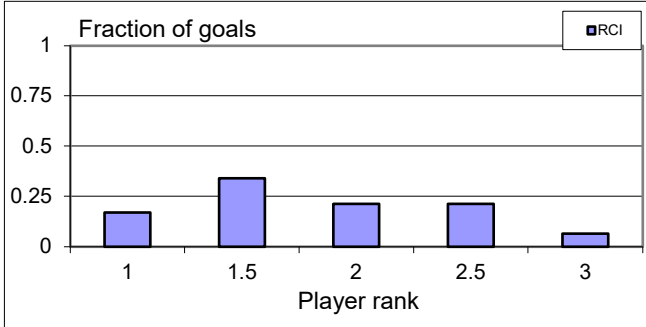

Player points since 2006

Winter 2024
March 27, 2025

Name	Games	Goals	Asists	Points/Game	Name	Games	Goals	Asists	Points/Game	Name	Games	Goals	Asists	Points/Game
Ahlquist S.	179	54	75	0.72	Gal J.	148	192	132	2.19	O'Brien C.	379	43	159	0.53
Baalrud S.	17	12	5	1.00	Gilson T.	527	133	181	0.60	O'Brien M.	356	306	300	1.70
Barden A.	20	1	3	0.20	Grant J.	161	8	40	0.30	Opsahl Jeff	396	194	214	1.03
Barnes J.	659	0	14	0.02	Grantham L.	818	401	415	1.00	Oxender A.	156	77	71	0.95
Barnes P.	885	215	361	0.65	Greene S.	349	0	0	0.00	Parks C.	125	0	6	0.05
Barry J.	31	9	20	0.94	Gregory A.	703	127	207	0.48	Paterson A.	247	32	68	0.40
Bartolacci A.	36	18	8	0.72	Gregory E.	289	58	101	0.55	Pawlowski B.	213	75	59	0.63
Blackburn R.	289	77	96	0.60	Grenham R.	359	40	87	0.35	Peal D.	440	39	93	0.30
Bogard S.	774	243	279	0.67	Hall E.	251	159	132	1.16	Perkins T.	213	116	98	1.00
Bonkowski C.	81	67	59	1.56	Heald D.	199	12	40	0.26	Perry B.	550	290	401	1.26
Bourne B.	55	20	32	0.95	Hescheles D.	218	83	65	0.68	Peterson S.	349	147	184	0.95
Boutin J.	694	174	252	0.61	Hula A.	75	4	9	0.17	Pokorney M.	787	580	445	1.30
Carlson C.	206	163	121	1.38	Huntzicker D.	339	431	263	2.05	Porter J.	159	135	84	1.38
Church M.	220	58	91	0.68	Jefferson D.	148	80	58	0.93	Reinholt S.	626	70	157	0.36
Ciatti A.	98	0	0	0.00	Jilek J.	35	23	17	1.14	Rensberger T.	575	23	97	0.21
Cieciak C.	410	1	8	0.02	Joffe Bryan	37	10	13	0.62	Reyes P.	595	144	194	0.57
Clavier A.	304	133	145	0.91	Joffe E.	424	401	249	1.53	Roberts J.	446	92	186	0.62
Conley J.	172	34	28	0.36	Joffe M.	417	230	292	1.25	Rouse C.	171	12	34	0.27
Copp A.	373	21	145	0.45	Johnson A.	738	15	146	0.22	Sarosi M.	747	175	219	0.53
Crawford M.	171	77	76	0.89	Jordan N.	33	27	20	1.42	Schroeder D.	578	2	6	0.01
Crichton J.	768	248	281	0.69	Kessler S.	354	65	87	0.43	Schueler D.	576	83	201	0.49
Daum K.	17	0	0	0.00	Kless J.	467	72	123	0.42	Stefan A.	390	56	70	0.32
DeWolfe S.	843	71	197	0.32	Kroll J.	842	439	433	1.04	Stevens D.	169	138	107	1.45
DeWolfe T.	395	163	177	0.86	Langrock E.	54	5	14	0.35	Stoller C.	155	0	0	0.00
Dickinson G.	104	61	43	1.00	Larson E.	144	67	75	0.99	Sturgeon R.	698	161	231	0.56
Dillen K.	64	10	22	0.50	Lobdell G.	324	54	90	0.44	Talusan P.	116	21	20	0.35
Edwards S.	200	28	65	0.47	Lynn K.	35	5	4	0.26	Teeter J.	141	16	36	0.37
Ellies B.	278	103	95	0.71	Macgillivray C.	625	79	165	0.39	Udager A.	79	25	36	0.77
Erps R.	325	29	69	0.30	Maltese C.	55	52	32	1.53	Vaughn C.	281	131	108	0.85
Erps S.	744	637	478	1.50	McBride R.	169	51	62	0.67	Verburg A.	183	0	0	0.00
Fisher J.	708	13	154	0.24	McClelland J.	849	107	287	0.46	Waltz S.	176	52	38	0.51
Fitzpatrick M.	459	242	203	0.97	Milliken S.	128	13	13	0.20	Weiler C.	121	66	59	1.03
Forward J.	674	236	309	0.81	Montalban A.	53	31	40	1.34	Weiler M.	38	0	0	0.00
Foster D.	486	327	246	1.18	Nalepa A.	187	25	56	0.43	Wells S.	148	80	56	0.92
Foster M.	465	40	89	0.28	Navarre G.	594	163	174	0.57	Wilkins F.	139	20	26	0.33
Frantzeskakis P.	704	79	223	0.43	Nesbitt R.	160	16	45	0.38	Wilson Ken	321	60	90	0.47
Frusti P.	185	176	113	1.56	Nilsson J.	114	83	76	1.39					

*Games = Total number of possible games played starting in September 2006 including games played as a substitute.

Goals by Ranking

Winter 2024

March 27, 2025

Goals are normalized by the number of players at each rank level.