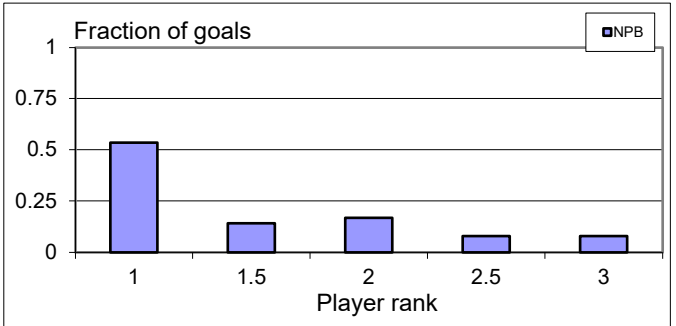

Player points since 2006

Winter 2024
March 27, 2025

Name	Games	Goals	Asists	Points/Game	Name	Games	Goals	Asists	Points/Game	Name	Games	Goals	Asists	Points/Game
Ahlquist S.	179	54	75	0.72	Gal J.	148	192	132	2.19	O'Brien C.	379	43	159	0.53
Baalrud S.	17	12	5	1.00	Gilson T.	527	133	181	0.60	O'Brien M.	356	306	300	1.70
Barden A.	20	1	3	0.20	Grant J.	161	8	40	0.30	Opsahl Jeff	396	194	214	1.03
Barnes J.	659	0	14	0.02	Grantham L.	818	401	415	1.00	Oxender A.	156	77	71	0.95
Barnes P.	885	215	361	0.65	Greene S.	349	0	0	0.00	Parks C.	125	0	6	0.05
Barry J.	31	9	20	0.94	Gregory A.	703	127	207	0.48	Paterson A.	247	32	68	0.40
Bartolacci A.	36	18	8	0.72	Gregory E.	289	58	101	0.55	Pawlowski B.	213	75	59	0.63
Blackburn R.	289	77	96	0.60	Grenham R.	359	40	87	0.35	Peal D.	440	39	93	0.30
Bogard S.	774	243	279	0.67	Hall E.	251	159	132	1.16	Perkins T.	213	116	98	1.00
Bonkowski C.	81	67	59	1.56	Heald D.	199	12	40	0.26	Perry B.	550	290	401	1.26
Bourne B.	55	20	32	0.95	Hescheles D.	218	83	65	0.68	Peterson S.	349	147	184	0.95
Boutin J.	694	174	252	0.61	Hula A.	75	4	9	0.17	Pokorney M.	787	580	445	1.30
Carlson C.	206	163	121	1.38	Huntzicker D.	339	431	263	2.05	Porter J.	159	135	84	1.38
Church M.	220	58	91	0.68	Jefferson D.	148	80	58	0.93	Reinholt S.	626	70	157	0.36
Ciatti A.	98	0	0	0.00	Jilek J.	35	23	17	1.14	Rensberger T.	575	23	97	0.21
Cieciak C.	410	1	8	0.02	Joffe Bryan	37	10	13	0.62	Reyes P.	595	144	194	0.57
Clavier A.	304	133	145	0.91	Joffe E.	424	401	249	1.53	Roberts J.	446	92	186	0.62
Conley J.	172	34	28	0.36	Joffe M.	417	230	292	1.25	Rouse C.	171	12	34	0.27
Copp A.	373	21	145	0.45	Johnson A.	738	15	146	0.22	Sarosi M.	747	175	219	0.53
Crawford M.	171	77	76	0.89	Jordan N.	33	27	20	1.42	Schroeder D.	578	2	6	0.01
Crichton J.	768	248	281	0.69	Kessler S.	354	65	87	0.43	Schueler D.	576	83	201	0.49
Daum K.	17	0	0	0.00	Kless J.	467	72	123	0.42	Stefan A.	390	56	70	0.32
DeWolfe S.	843	71	197	0.32	Kroll J.	842	439	433	1.04	Stevens D.	169	138	107	1.45
DeWolfe T.	395	163	177	0.86	Langrock E.	54	5	14	0.35	Stoller C.	155	0	0	0.00
Dickinson G.	104	61	43	1.00	Larson E.	144	67	75	0.99	Sturgeon R.	698	161	231	0.56
Dillen K.	64	10	22	0.50	Lobdell G.	324	54	90	0.44	Talusan P.	116	21	20	0.35
Edwards S.	200	28	65	0.47	Lynn K.	35	5	4	0.26	Teeter J.	141	16	36	0.37
Ellies B.	278	103	95	0.71	Macgillivray C.	625	79	165	0.39	Udager A.	79	25	36	0.77
Erps R.	325	29	69	0.30	Maltese C.	55	52	32	1.53	Vaughn C.	281	131	108	0.85
Erps S.	744	637	478	1.50	McBride R.	169	51	62	0.67	Verburg A.	183	0	0	0.00
Fisher J.	708	13	154	0.24	McClelland J.	849	107	287	0.46	Waltz S.	176	52	38	0.51
Fitzpatrick M.	459	242	203	0.97	Milliken S.	128	13	13	0.20	Weiler C.	121	66	59	1.03
Forward J.	674	236	309	0.81	Montalban A.	53	31	40	1.34	Weiler M.	38	0	0	0.00
Foster D.	486	327	246	1.18	Nalepa A.	187	25	56	0.43	Wells S.	148	80	56	0.92
Foster M.	465	40	89	0.28	Navarre G.	594	163	174	0.57	Wilkins F.	139	20	26	0.33
Frantzeskakis P.	704	79	223	0.43	Nesbitt R.	160	16	45	0.38	Wilson Ken	321	60	90	0.47
Frusti P.	185	176	113	1.56	Nilsson J.	114	83	76	1.39					

*Games = Total number of possible games played starting in September 2006 including games played as a substitute.

Goals by Ranking

Winter 2024

March 27, 2025

Goals are normalized by the number of players at each rank level.