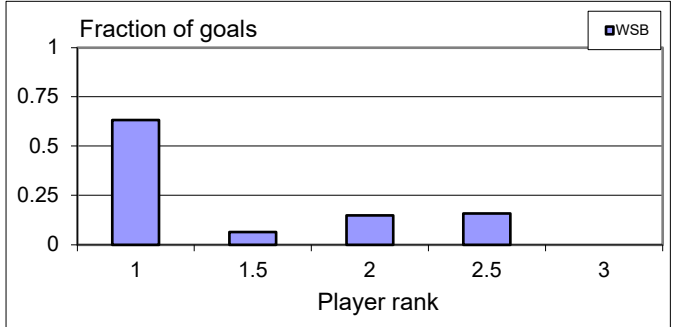

Player points since 2006

Winter 2024
March 27, 2025

Name	Games	Goals	Asists	Points/Game	Name	Games	Goals	Asists	Points/Game	Name	Games	Goals	Asists	Points/Game
Ahlquist S.	179	54	75	0.72	Gal J.	148	192	132	2.19	O'Brien C.	379	43	159	0.53
Baalrud S.	17	12	5	1.00	Gilson T.	527	133	181	0.60	O'Brien M.	356	306	300	1.70
Barden A.	20	1	3	0.20	Grant J.	161	8	40	0.30	Opsahl Jeff	396	194	214	1.03
Barnes J.	659	0	14	0.02	Grantham L.	818	401	415	1.00	Oxender A.	156	77	71	0.95
Barnes P.	885	215	361	0.65	Greene S.	349	0	0	0.00	Parks C.	125	0	6	0.05
Barry J.	31	9	20	0.94	Gregory A.	703	127	207	0.48	Paterson A.	247	32	68	0.40
Bartolacci A.	36	18	8	0.72	Gregory E.	289	58	101	0.55	Pawlowski B.	213	75	59	0.63
Blackburn R.	289	77	96	0.60	Grenham R.	359	40	87	0.35	Peal D.	440	39	93	0.30
Bogard S.	774	243	279	0.67	Hall E.	251	159	132	1.16	Perkins T.	213	116	98	1.00
Bonkowski C.	81	67	59	1.56	Heald D.	199	12	40	0.26	Perry B.	550	290	401	1.26
Bourne B.	55	20	32	0.95	Hescheles D.	218	83	65	0.68	Peterson S.	349	147	184	0.95
Boutin J.	694	174	252	0.61	Hula A.	75	4	9	0.17	Pokorney M.	787	580	445	1.30
Carlson C.	206	163	121	1.38	Huntzicker D.	339	431	263	2.05	Porter J.	159	135	84	1.38
Church M.	220	58	91	0.68	Jefferson D.	148	80	58	0.93	Reinholt S.	626	70	157	0.36
Ciatti A.	98	0	0	0.00	Jilek J.	35	23	17	1.14	Rensberger T.	575	23	97	0.21
Cieciak C.	410	1	8	0.02	Joffe Bryan	37	10	13	0.62	Reyes P.	595	144	194	0.57
Clavier A.	304	133	145	0.91	Joffe E.	424	401	249	1.53	Roberts J.	446	92	186	0.62
Conley J.	172	34	28	0.36	Joffe M.	417	230	292	1.25	Rouse C.	171	12	34	0.27
Copp A.	373	21	145	0.45	Johnson A.	738	15	146	0.22	Sarosi M.	747	175	219	0.53
Crawford M.	171	77	76	0.89	Jordan N.	33	27	20	1.42	Schroeder D.	578	2	6	0.01
Crichton J.	768	248	281	0.69	Kessler S.	354	65	87	0.43	Schueler D.	576	83	201	0.49
Daum K.	17	0	0	0.00	Kless J.	467	72	123	0.42	Stefan A.	390	56	70	0.32
DeWolfe S.	843	71	197	0.32	Kroll J.	842	439	433	1.04	Stevens D.	169	138	107	1.45
DeWolfe T.	395	163	177	0.86	Langrock E.	54	5	14	0.35	Stoller C.	155	0	0	0.00
Dickinson G.	104	61	43	1.00	Larson E.	144	67	75	0.99	Sturgeon R.	698	161	231	0.56
Dillen K.	64	10	22	0.50	Lobdell G.	324	54	90	0.44	Talusan P.	116	21	20	0.35
Edwards S.	200	28	65	0.47	Lynn K.	35	5	4	0.26	Teeter J.	141	16	36	0.37
Ellies B.	278	103	95	0.71	Macgillivray C.	625	79	165	0.39	Udager A.	79	25	36	0.77
Erps R.	325	29	69	0.30	Maltese C.	55	52	32	1.53	Vaughn C.	281	131	108	0.85
Erps S.	744	637	478	1.50	McBride R.	169	51	62	0.67	Verburg A.	183	0	0	0.00
Fisher J.	708	13	154	0.24	McClelland J.	849	107	287	0.46	Waltz S.	176	52	38	0.51
Fitzpatrick M.	459	242	203	0.97	Milliken S.	128	13	13	0.20	Weiler C.	121	66	59	1.03
Forward J.	674	236	309	0.81	Montalban A.	53	31	40	1.34	Weiler M.	38	0	0	0.00
Foster D.	486	327	246	1.18	Nalepa A.	187	25	56	0.43	Wells S.	148	80	56	0.92
Foster M.	465	40	89	0.28	Navarre G.	594	163	174	0.57	Wilkins F.	139	20	26	0.33
Frantzeskakis P.	704	79	223	0.43	Nesbitt R.	160	16	45	0.38	Wilson Ken	321	60	90	0.47
Frusti P.	185	176	113	1.56	Nilsson J.	114	83	76	1.39					

*Games = Total number of possible games played starting in September 2006 including games played as a substitute.

Goals by Ranking

Winter 2024

March 27, 2025

Goals are normalized by the number of players at each rank level.