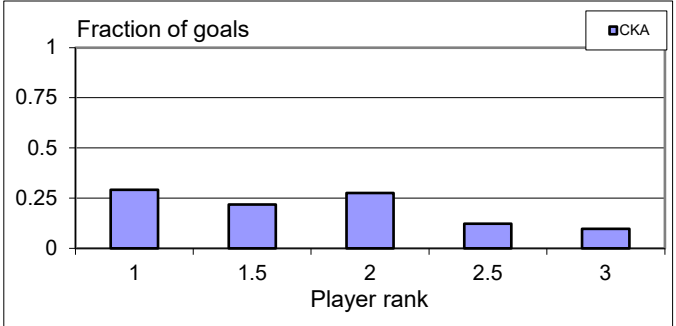

Player points since 2006

Winter 2024

May 9, 2025

Name	Games	Goals	Asists	Points/Game	Name	Games	Goals	Asists	Points/Game	Name	Games	Goals	Asists	Points/Game
Ahlquist S.	185	57	80	0.74	Gal J.	153	200	135	2.19	O'Brien C.	380	43	159	0.53
Baalrud S.	22	15	5	0.91	Gilson T.	531	133	183	0.60	O'Brien M.	361	307	301	1.68
Barden A.	26	2	3	0.19	Grant J.	165	8	40	0.29	Opsahl Jeff	398	194	214	1.03
Barnes J.	664	0	14	0.02	Grantham L.	824	401	416	0.99	Oxender A.	161	80	74	0.96
Barnes P.	891	215	364	0.65	Greene S.	355	0	0	0.00	Parks C.	130	0	6	0.05
Barry J.	33	9	20	0.88	Gregory A.	707	127	208	0.47	Paterson A.	252	32	70	0.40
Bartolacci A.	40	19	8	0.68	Gregory E.	295	58	102	0.54	Pawlowski B.	219	79	61	0.64
Blackburn R.	294	77	97	0.59	Grenham R.	365	40	89	0.35	Peal D.	446	40	93	0.30
Bogard S.	779	244	280	0.67	Hall E.	255	159	134	1.15	Perkins T.	219	119	100	1.00
Bonkowski C.	86	69	60	1.50	Heald D.	205	12	41	0.26	Perry B.	556	292	403	1.25
Bourne B.	59	20	34	0.92	Hescheles D.	223	84	67	0.68	Peterson S.	349	147	184	0.95
Boutin J.	700	175	254	0.61	Hula A.	80	4	9	0.16	Pokorney M.	792	585	448	1.30
Carlson C.	211	166	123	1.37	Huntzicker D.	344	436	265	2.04	Porter J.	164	135	85	1.34
Church M.	225	59	92	0.67	Jefferson D.	153	81	59	0.92	Reinholt S.	631	70	158	0.36
Ciatti A.	104	0	0	0.00	Jilek J.	40	27	17	1.10	Rensberger T.	579	23	97	0.21
Cieciak C.	416	1	8	0.02	Joffe Bryan	42	11	14	0.60	Reyes P.	601	145	166	0.52
Clavier A.	309	134	146	0.91	Joffe E.	428	406	250	1.53	Roberts J.	447	92	186	0.62
Conley J.	174	34	28	0.36	Joffe M.	423	230	294	1.24	Rouse C.	175	12	36	0.27
Copp A.	377	21	148	0.45	Johnson A.	743	15	147	0.22	Sarosi M.	753	175	220	0.52
Crawford M.	175	78	79	0.90	Jordan N.	34	27	21	1.41	Schroeder D.	583	2	6	0.01
Crichton J.	773	249	282	0.69	Kessler S.	360	68	90	0.44	Schueler D.	582	84	205	0.50
Daum K.	23	0	0	0.00	Kless J.	472	73	124	0.42	Stefan A.	395	57	70	0.32
DeWolfe S.	849	72	197	0.32	Kroll J.	847	441	434	1.03	Stevens D.	175	143	108	1.43
DeWolfe T.	400	163	179	0.86	Langrock E.	58	11	17	0.48	Stoller C.	158	0	0	0.00
Dickinson G.	109	68	45	1.04	Larson E.	149	71	78	1.00	Sturgeon R.	703	161	232	0.56
Dillen K.	69	11	22	0.48	Lobdell G.	330	56	90	0.44	Talusan P.	120	21	20	0.34
Edwards S.	203	28	65	0.46	Lynn K.	40	6	4	0.25	Teeter J.	146	16	38	0.37
Ellies B.	284	105	97	0.71	Macgillivray C.	631	79	165	0.39	Udager A.	85	25	39	0.75
Erps R.	328	29	70	0.30	Maltese C.	60	57	36	1.55	Vaughn C.	285	133	109	0.85
Erps S.	750	643	483	1.50	McBride R.	169	51	62	0.67	Verburg A.	188	0	0	0.00
Fisher J.	709	13	154	0.24	McClelland J.	854	108	287	0.46	Waltz S.	182	52	41	0.51
Fitzpatrick M.	465	244	206	0.97	Milliken S.	134	13	14	0.20	Weiler C.	127	70	62	1.04
Forward J.	676	236	309	0.81	Montalban A.	58	37	46	1.43	Weiler M.	44	0	0	0.00
Foster D.	490	330	248	1.18	Nalepa A.	193	26	58	0.44	Wells S.	154	86	61	0.95
Foster M.	470	40	91	0.28	Navarre G.	595	163	174	0.57	Wilkins F.	144	20	26	0.32
Frantzeskakis P.	710	79	224	0.43	Nesbitt R.	164	16	45	0.37	Wilson Ken	327	61	90	0.46
Frusti P.	188	177	113	1.54	Nilsson J.	119	88	79	1.40					

*Games = Total number of possible games played starting in September 2006 including games played as a substitute.

Goals by Ranking

Winter 2024

May 9, 2025

Goals are normalized by the number of players at each rank level.