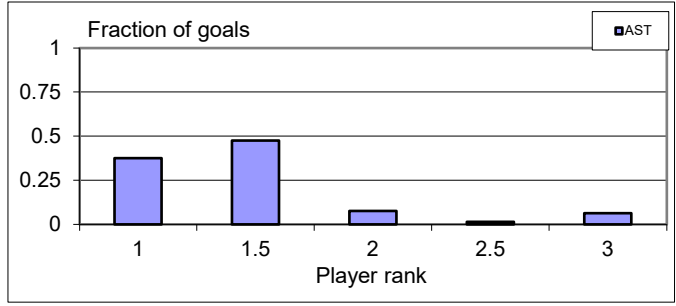

Player points since 2006

Winter 2024

May 9, 2025

Name	Games	Goals	Asists	Points/Game	Name	Games	Goals	Asists	Points/Game	Name	Games	Goals	Asists	Points/Game
Ahlquist S.	185	57	80	0.74	Gal J.	153	200	135	2.19	O'Brien C.	380	43	159	0.53
Baalrud S.	22	15	5	0.91	Gilson T.	531	133	183	0.60	O'Brien M.	361	307	301	1.68
Barden A.	26	2	3	0.19	Grant J.	165	8	40	0.29	Opsahl Jeff	398	194	214	1.03
Barnes J.	664	0	14	0.02	Grantham L.	824	401	416	0.99	Oxender A.	161	80	74	0.96
Barnes P.	891	215	364	0.65	Greene S.	355	0	0	0.00	Parks C.	130	0	6	0.05
Barry J.	33	9	20	0.88	Gregory A.	707	127	208	0.47	Paterson A.	252	32	70	0.40
Bartolacci A.	40	19	8	0.68	Gregory E.	295	58	102	0.54	Pawlowski B.	219	79	61	0.64
Blackburn R.	294	77	97	0.59	Grenham R.	365	40	89	0.35	Peal D.	446	40	93	0.30
Bogard S.	779	244	280	0.67	Hall E.	255	159	134	1.15	Perkins T.	219	119	100	1.00
Bonkowski C.	86	69	60	1.50	Heald D.	205	12	41	0.26	Perry B.	556	292	403	1.25
Bourne B.	59	20	34	0.92	Hescheles D.	223	84	67	0.68	Peterson S.	349	147	184	0.95
Boutin J.	700	175	254	0.61	Hula A.	80	4	9	0.16	Pokorney M.	792	585	448	1.30
Carlson C.	211	166	123	1.37	Huntzicker D.	344	436	265	2.04	Porter J.	164	135	85	1.34
Church M.	225	59	92	0.67	Jefferson D.	153	81	59	0.92	Reinholt S.	631	70	158	0.36
Ciatti A.	104	0	0	0.00	Jilek J.	40	27	17	1.10	Rensberger T.	579	23	97	0.21
Cieciak C.	416	1	8	0.02	Joffe Bryan	42	11	14	0.60	Reyes P.	601	145	166	0.52
Clavier A.	309	134	146	0.91	Joffe E.	428	406	250	1.53	Roberts J.	447	92	186	0.62
Conley J.	174	34	28	0.36	Joffe M.	423	230	294	1.24	Rouse C.	175	12	36	0.27
Copp A.	377	21	148	0.45	Johnson A.	743	15	147	0.22	Sarosi M.	753	175	220	0.52
Crawford M.	175	78	79	0.90	Jordan N.	34	27	21	1.41	Schroeder D.	583	2	6	0.01
Crichton J.	773	249	282	0.69	Kessler S.	360	68	90	0.44	Schueler D.	582	84	205	0.50
Daum K.	23	0	0	0.00	Kless J.	472	73	124	0.42	Stefan A.	395	57	70	0.32
DeWolfe S.	849	72	197	0.32	Kroll J.	847	441	434	1.03	Stevens D.	175	143	108	1.43
DeWolfe T.	400	163	179	0.86	Langrock E.	58	11	17	0.48	Stoller C.	158	0	0	0.00
Dickinson G.	109	68	45	1.04	Larson E.	149	71	78	1.00	Sturgeon R.	703	161	232	0.56
Dillen K.	69	11	22	0.48	Lobdell G.	330	56	90	0.44	Talusan P.	120	21	20	0.34
Edwards S.	203	28	65	0.46	Lynn K.	40	6	4	0.25	Teeter J.	146	16	38	0.37
Ellies B.	284	105	97	0.71	Macgillivray C.	631	79	165	0.39	Udager A.	85	25	39	0.75
Erps R.	328	29	70	0.30	Maltese C.	60	57	36	1.55	Vaughn C.	285	133	109	0.85
Erps S.	750	643	483	1.50	McBride R.	169	51	62	0.67	Verburg A.	188	0	0	0.00
Fisher J.	709	13	154	0.24	McClelland J.	854	108	287	0.46	Waltz S.	182	52	41	0.51
Fitzpatrick M.	465	244	206	0.97	Milliken S.	134	13	14	0.20	Weiler C.	127	70	62	1.04
Forward J.	676	236	309	0.81	Montalban A.	58	37	46	1.43	Weiler M.	44	0	0	0.00
Foster D.	490	330	248	1.18	Nalepa A.	193	26	58	0.44	Wells S.	154	86	61	0.95
Foster M.	470	40	91	0.28	Navarre G.	595	163	174	0.57	Wilkins F.	144	20	26	0.32
Frantzeskakis P.	710	79	224	0.43	Nesbitt R.	164	16	45	0.37	Wilson Ken	327	61	90	0.46
Frusti P.	188	177	113	1.54	Nilsson J.	119	88	79	1.40					

*Games = Total number of possible games played starting in September 2006 including games played as a substitute.

Goals by Ranking

Winter 2024

May 9, 2025

Goals are normalized by the number of players at each rank level.