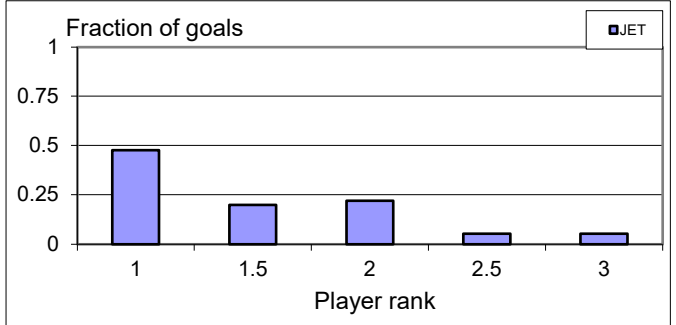

Player points since 2006

Winter 2024

May 9, 2025

Name	Games	Goals	Asists	Points/Game	Name	Games	Goals	Asists	Points/Game	Name	Games	Goals	Asists	Points/Game
Ahlquist S.	185	57	80	0.74	Gal J.	153	200	135	2.19	O'Brien C.	380	43	159	0.53
Baalrud S.	22	15	5	0.91	Gilson T.	531	133	183	0.60	O'Brien M.	361	307	301	1.68
Barden A.	26	2	3	0.19	Grant J.	165	8	40	0.29	Opsahl Jeff	398	194	214	1.03
Barnes J.	664	0	14	0.02	Grantham L.	824	401	416	0.99	Oxender A.	161	80	74	0.96
Barnes P.	891	215	364	0.65	Greene S.	355	0	0	0.00	Parks C.	130	0	6	0.05
Barry J.	33	9	20	0.88	Gregory A.	707	127	208	0.47	Paterson A.	252	32	70	0.40
Bartolacci A.	40	19	8	0.68	Gregory E.	295	58	102	0.54	Pawlowski B.	219	79	61	0.64
Blackburn R.	294	77	97	0.59	Grenham R.	365	40	89	0.35	Peal D.	446	40	93	0.30
Bogard S.	779	244	280	0.67	Hall E.	255	159	134	1.15	Perkins T.	219	119	100	1.00
Bonkowski C.	86	69	60	1.50	Heald D.	205	12	41	0.26	Perry B.	556	292	403	1.25
Bourne B.	59	20	34	0.92	Hescheles D.	223	84	67	0.68	Peterson S.	349	147	184	0.95
Boutin J.	700	175	254	0.61	Hula A.	80	4	9	0.16	Pokorney M.	792	585	448	1.30
Carlson C.	211	166	123	1.37	Huntzicker D.	344	436	265	2.04	Porter J.	164	135	85	1.34
Church M.	225	59	92	0.67	Jefferson D.	153	81	59	0.92	Reinholt S.	631	70	158	0.36
Ciatti A.	104	0	0	0.00	Jilek J.	40	27	17	1.10	Rensberger T.	579	23	97	0.21
Cieciak C.	416	1	8	0.02	Joffe Bryan	42	11	14	0.60	Reyes P.	601	145	166	0.52
Clavier A.	309	134	146	0.91	Joffe E.	428	406	250	1.53	Roberts J.	447	92	186	0.62
Conley J.	174	34	28	0.36	Joffe M.	423	230	294	1.24	Rouse C.	175	12	36	0.27
Copp A.	377	21	148	0.45	Johnson A.	743	15	147	0.22	Sarosi M.	753	175	220	0.52
Crawford M.	175	78	79	0.90	Jordan N.	34	27	21	1.41	Schroeder D.	583	2	6	0.01
Crichton J.	773	249	282	0.69	Kessler S.	360	68	90	0.44	Schueler D.	582	84	205	0.50
Daum K.	23	0	0	0.00	Kless J.	472	73	124	0.42	Stefan A.	395	57	70	0.32
DeWolfe S.	849	72	197	0.32	Kroll J.	847	441	434	1.03	Stevens D.	175	143	108	1.43
DeWolfe T.	400	163	179	0.86	Langrock E.	58	11	17	0.48	Stoller C.	158	0	0	0.00
Dickinson G.	109	68	45	1.04	Larson E.	149	71	78	1.00	Sturgeon R.	703	161	232	0.56
Dillen K.	69	11	22	0.48	Lobdell G.	330	56	90	0.44	Talusan P.	120	21	20	0.34
Edwards S.	203	28	65	0.46	Lynn K.	40	6	4	0.25	Teeter J.	146	16	38	0.37
Ellies B.	284	105	97	0.71	Macgillivray C.	631	79	165	0.39	Udager A.	85	25	39	0.75
Erps R.	328	29	70	0.30	Maltese C.	60	57	36	1.55	Vaughn C.	285	133	109	0.85
Erps S.	750	643	483	1.50	McBride R.	169	51	62	0.67	Verburg A.	188	0	0	0.00
Fisher J.	709	13	154	0.24	McClelland J.	854	108	287	0.46	Waltz S.	182	52	41	0.51
Fitzpatrick M.	465	244	206	0.97	Milliken S.	134	13	14	0.20	Weiler C.	127	70	62	1.04
Forward J.	676	236	309	0.81	Montalban A.	58	37	46	1.43	Weiler M.	44	0	0	0.00
Foster D.	490	330	248	1.18	Nalepa A.	193	26	58	0.44	Wells S.	154	86	61	0.95
Foster M.	470	40	91	0.28	Navarre G.	595	163	174	0.57	Wilkins F.	144	20	26	0.32
Frantzeskakis P.	710	79	224	0.43	Nesbitt R.	164	16	45	0.37	Wilson Ken	327	61	90	0.46
Frusti P.	188	177	113	1.54	Nilsson J.	119	88	79	1.40					

*Games = Total number of possible games played starting in September 2006 including games played as a substitute.

Goals by Ranking

Winter 2024

May 9, 2025

Goals are normalized by the number of players at each rank level.