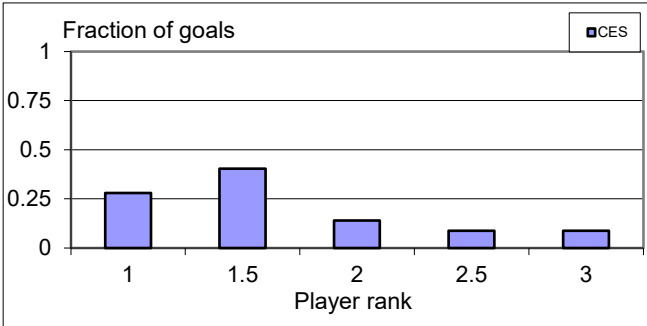

Player points since 2006

Winter 2024

May 9, 2025

Name	Games	Goals	Asists	Points/Game	Name	Games	Goals	Asists	Points/Game	Name	Games	Goals	Asists	Points/Game
Ahlquist S.	185	57	80	0.74	Gal J.	153	200	135	2.19	O'Brien C.	380	43	159	0.53
Baalrud S.	22	15	5	0.91	Gilson T.	531	133	183	0.60	O'Brien M.	361	307	301	1.68
Barden A.	26	2	3	0.19	Grant J.	165	8	40	0.29	Opsahl Jeff	398	194	214	1.03
Barnes J.	664	0	14	0.02	Grantham L.	824	401	416	0.99	Oxender A.	161	80	74	0.96
Barnes P.	891	215	364	0.65	Greene S.	355	0	0	0.00	Parks C.	130	0	6	0.05
Barry J.	33	9	20	0.88	Gregory A.	707	127	208	0.47	Paterson A.	252	32	70	0.40
Bartolacci A.	40	19	8	0.68	Gregory E.	295	58	102	0.54	Pawlowski B.	219	79	61	0.64
Blackburn R.	294	77	97	0.59	Grenham R.	365	40	89	0.35	Peal D.	446	40	93	0.30
Bogard S.	779	244	280	0.67	Hall E.	255	159	134	1.15	Perkins T.	219	119	100	1.00
Bonkowski C.	86	69	60	1.50	Heald D.	205	12	41	0.26	Perry B.	556	292	403	1.25
Bourne B.	59	20	34	0.92	Hescheles D.	223	84	67	0.68	Peterson S.	349	147	184	0.95
Boutin J.	700	175	254	0.61	Hula A.	80	4	9	0.16	Pokorney M.	792	585	448	1.30
Carlson C.	211	166	123	1.37	Huntzicker D.	344	436	265	2.04	Porter J.	164	135	85	1.34
Church M.	225	59	92	0.67	Jefferson D.	153	81	59	0.92	Reinholt S.	631	70	158	0.36
Ciatti A.	104	0	0	0.00	Jilek J.	40	27	17	1.10	Rensberger T.	579	23	97	0.21
Cieciak C.	416	1	8	0.02	Joffe Bryan	42	11	14	0.60	Reyes P.	601	145	166	0.52
Clavier A.	309	134	146	0.91	Joffe E.	428	406	250	1.53	Roberts J.	447	92	186	0.62
Conley J.	174	34	28	0.36	Joffe M.	423	230	294	1.24	Rouse C.	175	12	36	0.27
Copp A.	377	21	148	0.45	Johnson A.	743	15	147	0.22	Sarosi M.	753	175	220	0.52
Crawford M.	175	78	79	0.90	Jordan N.	34	27	21	1.41	Schroeder D.	583	2	6	0.01
Crichton J.	773	249	282	0.69	Kessler S.	360	68	90	0.44	Schueler D.	582	84	205	0.50
Daum K.	23	0	0	0.00	Kless J.	472	73	124	0.42	Stefan A.	395	57	70	0.32
DeWolfe S.	849	72	197	0.32	Kroll J.	847	441	434	1.03	Stevens D.	175	143	108	1.43
DeWolfe T.	400	163	179	0.86	Langrock E.	58	11	17	0.48	Stoller C.	158	0	0	0.00
Dickinson G.	109	68	45	1.04	Larson E.	149	71	78	1.00	Sturgeon R.	703	161	232	0.56
Dillen K.	69	11	22	0.48	Lobdell G.	330	56	90	0.44	Talusan P.	120	21	20	0.34
Edwards S.	203	28	65	0.46	Lynn K.	40	6	4	0.25	Teeter J.	146	16	38	0.37
Ellies B.	284	105	97	0.71	Macgillivray C.	631	79	165	0.39	Udager A.	85	25	39	0.75
Erps R.	328	29	70	0.30	Maltese C.	60	57	36	1.55	Vaughn C.	285	133	109	0.85
Erps S.	750	643	483	1.50	McBride R.	169	51	62	0.67	Verburg A.	188	0	0	0.00
Fisher J.	709	13	154	0.24	McClelland J.	854	108	287	0.46	Waltz S.	182	52	41	0.51
Fitzpatrick M.	465	244	206	0.97	Milliken S.	134	13	14	0.20	Weiler C.	127	70	62	1.04
Forward J.	676	236	309	0.81	Montalban A.	58	37	46	1.43	Weiler M.	44	0	0	0.00
Foster D.	490	330	248	1.18	Nalepa A.	193	26	58	0.44	Wells S.	154	86	61	0.95
Foster M.	470	40	91	0.28	Navarre G.	595	163	174	0.57	Wilkins F.	144	20	26	0.32
Frantzeskakis P.	710	79	224	0.43	Nesbitt R.	164	16	45	0.37	Wilson Ken	327	61	90	0.46
Frusti P.	188	177	113	1.54	Nilsson J.	119	88	79	1.40					

*Games = Total number of possible games played starting in September 2006 including games played as a substitute.

Goals by Ranking

Winter 2024

May 9, 2025

Goals are normalized by the number of players at each rank level.