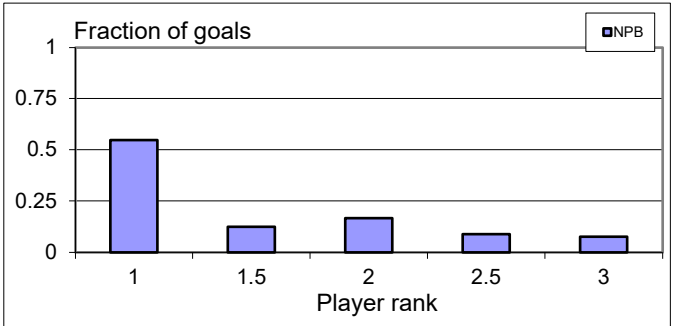

Player points since 2006

Winter 2024

May 9, 2025

Name	Games	Goals	Asists	Points/Game	Name	Games	Goals	Asists	Points/Game	Name	Games	Goals	Asists	Points/Game
Ahlquist S.	185	57	80	0.74	Gal J.	153	200	135	2.19	O'Brien C.	380	43	159	0.53
Baalrud S.	22	15	5	0.91	Gilson T.	531	133	183	0.60	O'Brien M.	361	307	301	1.68
Barden A.	26	2	3	0.19	Grant J.	165	8	40	0.29	Opsahl Jeff	398	194	214	1.03
Barnes J.	664	0	14	0.02	Grantham L.	824	401	416	0.99	Oxender A.	161	80	74	0.96
Barnes P.	891	215	364	0.65	Greene S.	355	0	0	0.00	Parks C.	130	0	6	0.05
Barry J.	33	9	20	0.88	Gregory A.	707	127	208	0.47	Paterson A.	252	32	70	0.40
Bartolacci A.	40	19	8	0.68	Gregory E.	295	58	102	0.54	Pawlowski B.	219	79	61	0.64
Blackburn R.	294	77	97	0.59	Grenham R.	365	40	89	0.35	Peal D.	446	40	93	0.30
Bogard S.	779	244	280	0.67	Hall E.	255	159	134	1.15	Perkins T.	219	119	100	1.00
Bonkowski C.	86	69	60	1.50	Heald D.	205	12	41	0.26	Perry B.	556	292	403	1.25
Bourne B.	59	20	34	0.92	Hescheles D.	223	84	67	0.68	Peterson S.	349	147	184	0.95
Boutin J.	700	175	254	0.61	Hula A.	80	4	9	0.16	Pokorney M.	792	585	448	1.30
Carlson C.	211	166	123	1.37	Huntzicker D.	344	436	265	2.04	Porter J.	164	135	85	1.34
Church M.	225	59	92	0.67	Jefferson D.	153	81	59	0.92	Reinholt S.	631	70	158	0.36
Ciatti A.	104	0	0	0.00	Jilek J.	40	27	17	1.10	Rensberger T.	579	23	97	0.21
Cieciak C.	416	1	8	0.02	Joffe Bryan	42	11	14	0.60	Reyes P.	601	145	166	0.52
Clavier A.	309	134	146	0.91	Joffe E.	428	406	250	1.53	Roberts J.	447	92	186	0.62
Conley J.	174	34	28	0.36	Joffe M.	423	230	294	1.24	Rouse C.	175	12	36	0.27
Copp A.	377	21	148	0.45	Johnson A.	743	15	147	0.22	Sarosi M.	753	175	220	0.52
Crawford M.	175	78	79	0.90	Jordan N.	34	27	21	1.41	Schroeder D.	583	2	6	0.01
Crichton J.	773	249	282	0.69	Kessler S.	360	68	90	0.44	Schueler D.	582	84	205	0.50
Daum K.	23	0	0	0.00	Kless J.	472	73	124	0.42	Stefan A.	395	57	70	0.32
DeWolfe S.	849	72	197	0.32	Kroll J.	847	441	434	1.03	Stevens D.	175	143	108	1.43
DeWolfe T.	400	163	179	0.86	Langrock E.	58	11	17	0.48	Stoller C.	158	0	0	0.00
Dickinson G.	109	68	45	1.04	Larson E.	149	71	78	1.00	Sturgeon R.	703	161	232	0.56
Dillen K.	69	11	22	0.48	Lobdell G.	330	56	90	0.44	Talusan P.	120	21	20	0.34
Edwards S.	203	28	65	0.46	Lynn K.	40	6	4	0.25	Teeter J.	146	16	38	0.37
Ellies B.	284	105	97	0.71	Macgillivray C.	631	79	165	0.39	Udager A.	85	25	39	0.75
Erps R.	328	29	70	0.30	Maltese C.	60	57	36	1.55	Vaughn C.	285	133	109	0.85
Erps S.	750	643	483	1.50	McBride R.	169	51	62	0.67	Verburg A.	188	0	0	0.00
Fisher J.	709	13	154	0.24	McClelland J.	854	108	287	0.46	Waltz S.	182	52	41	0.51
Fitzpatrick M.	465	244	206	0.97	Milliken S.	134	13	14	0.20	Weiler C.	127	70	62	1.04
Forward J.	676	236	309	0.81	Montalban A.	58	37	46	1.43	Weiler M.	44	0	0	0.00
Foster D.	490	330	248	1.18	Nalepa A.	193	26	58	0.44	Wells S.	154	86	61	0.95
Foster M.	470	40	91	0.28	Navarre G.	595	163	174	0.57	Wilkins F.	144	20	26	0.32
Frantzeskakis P.	710	79	224	0.43	Nesbitt R.	164	16	45	0.37	Wilson Ken	327	61	90	0.46
Frusti P.	188	177	113	1.54	Nilsson J.	119	88	79	1.40					

*Games = Total number of possible games played starting in September 2006 including games played as a substitute.

Goals by Ranking

Winter 2024

May 9, 2025

Goals are normalized by the number of players at each rank level.