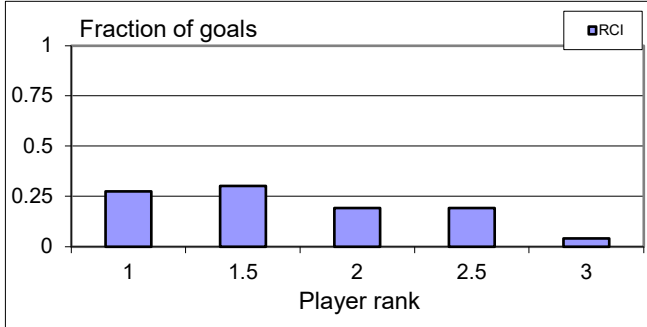

Player points since 2006

Winter 2024

May 9, 2025

Name	Games	Goals	Asists	Points/Game	Name	Games	Goals	Asists	Points/Game	Name	Games	Goals	Asists	Points/Game
Ahlquist S.	185	57	80	0.74	Gal J.	153	200	135	2.19	O'Brien C.	380	43	159	0.53
Baalrud S.	22	15	5	0.91	Gilson T.	531	133	183	0.60	O'Brien M.	361	307	301	1.68
Barden A.	26	2	3	0.19	Grant J.	165	8	40	0.29	Opsahl Jeff	398	194	214	1.03
Barnes J.	664	0	14	0.02	Grantham L.	824	401	416	0.99	Oxender A.	161	80	74	0.96
Barnes P.	891	215	364	0.65	Greene S.	355	0	0	0.00	Parks C.	130	0	6	0.05
Barry J.	33	9	20	0.88	Gregory A.	707	127	208	0.47	Paterson A.	252	32	70	0.40
Bartolacci A.	40	19	8	0.68	Gregory E.	295	58	102	0.54	Pawlowski B.	219	79	61	0.64
Blackburn R.	294	77	97	0.59	Grenham R.	365	40	89	0.35	Peal D.	446	40	93	0.30
Bogard S.	779	244	280	0.67	Hall E.	255	159	134	1.15	Perkins T.	219	119	100	1.00
Bonkowski C.	86	69	60	1.50	Heald D.	205	12	41	0.26	Perry B.	556	292	403	1.25
Bourne B.	59	20	34	0.92	Hescheles D.	223	84	67	0.68	Peterson S.	349	147	184	0.95
Boutin J.	700	175	254	0.61	Hula A.	80	4	9	0.16	Pokorney M.	792	585	448	1.30
Carlson C.	211	166	123	1.37	Huntzicker D.	344	436	265	2.04	Porter J.	164	135	85	1.34
Church M.	225	59	92	0.67	Jefferson D.	153	81	59	0.92	Reinholt S.	631	70	158	0.36
Ciatti A.	104	0	0	0.00	Jilek J.	40	27	17	1.10	Rensberger T.	579	23	97	0.21
Cieciak C.	416	1	8	0.02	Joffe Bryan	42	11	14	0.60	Reyes P.	601	145	166	0.52
Clavier A.	309	134	146	0.91	Joffe E.	428	406	250	1.53	Roberts J.	447	92	186	0.62
Conley J.	174	34	28	0.36	Joffe M.	423	230	294	1.24	Rouse C.	175	12	36	0.27
Copp A.	377	21	148	0.45	Johnson A.	743	15	147	0.22	Sarosi M.	753	175	220	0.52
Crawford M.	175	78	79	0.90	Jordan N.	34	27	21	1.41	Schroeder D.	583	2	6	0.01
Crichton J.	773	249	282	0.69	Kessler S.	360	68	90	0.44	Schueler D.	582	84	205	0.50
Daum K.	23	0	0	0.00	Kless J.	472	73	124	0.42	Stefan A.	395	57	70	0.32
DeWolfe S.	849	72	197	0.32	Kroll J.	847	441	434	1.03	Stevens D.	175	143	108	1.43
DeWolfe T.	400	163	179	0.86	Langrock E.	58	11	17	0.48	Stoller C.	158	0	0	0.00
Dickinson G.	109	68	45	1.04	Larson E.	149	71	78	1.00	Sturgeon R.	703	161	232	0.56
Dillen K.	69	11	22	0.48	Lobdell G.	330	56	90	0.44	Talusan P.	120	21	20	0.34
Edwards S.	203	28	65	0.46	Lynn K.	40	6	4	0.25	Teeter J.	146	16	38	0.37
Ellies B.	284	105	97	0.71	Macgillivray C.	631	79	165	0.39	Udager A.	85	25	39	0.75
Erps R.	328	29	70	0.30	Maltese C.	60	57	36	1.55	Vaughn C.	285	133	109	0.85
Erps S.	750	643	483	1.50	McBride R.	169	51	62	0.67	Verburg A.	188	0	0	0.00
Fisher J.	709	13	154	0.24	McClelland J.	854	108	287	0.46	Waltz S.	182	52	41	0.51
Fitzpatrick M.	465	244	206	0.97	Milliken S.	134	13	14	0.20	Weiler C.	127	70	62	1.04
Forward J.	676	236	309	0.81	Montalban A.	58	37	46	1.43	Weiler M.	44	0	0	0.00
Foster D.	490	330	248	1.18	Nalepa A.	193	26	58	0.44	Wells S.	154	86	61	0.95
Foster M.	470	40	91	0.28	Navarre G.	595	163	174	0.57	Wilkins F.	144	20	26	0.32
Frantzeskakis P.	710	79	224	0.43	Nesbitt R.	164	16	45	0.37	Wilson Ken	327	61	90	0.46
Frusti P.	188	177	113	1.54	Nilsson J.	119	88	79	1.40					

*Games = Total number of possible games played starting in September 2006 including games played as a substitute.

Goals by Ranking

Winter 2024

May 9, 2025

Goals are normalized by the number of players at each rank level.