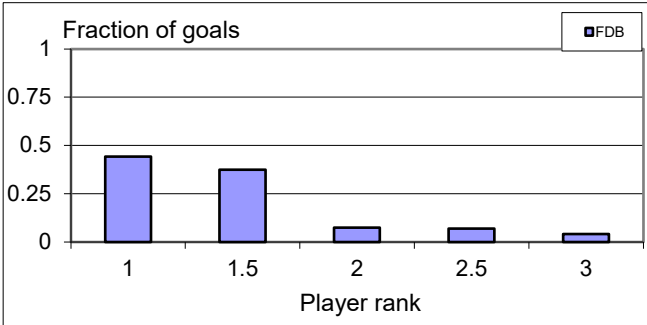

Player points since 2006

Winter 2024

May 9, 2025

Name	Games	Goals	Asists	Points/Game	Name	Games	Goals	Asists	Points/Game	Name	Games	Goals	Asists	Points/Game
Ahlquist S.	185	57	80	0.74	Gal J.	153	200	135	2.19	O'Brien C.	380	43	159	0.53
Baalrud S.	22	15	5	0.91	Gilson T.	531	133	183	0.60	O'Brien M.	361	307	301	1.68
Barden A.	26	2	3	0.19	Grant J.	165	8	40	0.29	Opsahl Jeff	398	194	214	1.03
Barnes J.	664	0	14	0.02	Grantham L.	824	401	416	0.99	Oxender A.	161	80	74	0.96
Barnes P.	891	215	364	0.65	Greene S.	355	0	0	0.00	Parks C.	130	0	6	0.05
Barry J.	33	9	20	0.88	Gregory A.	707	127	208	0.47	Paterson A.	252	32	70	0.40
Bartolacci A.	40	19	8	0.68	Gregory E.	295	58	102	0.54	Pawlowski B.	219	79	61	0.64
Blackburn R.	294	77	97	0.59	Grenham R.	365	40	89	0.35	Peal D.	446	40	93	0.30
Bogard S.	779	244	280	0.67	Hall E.	255	159	134	1.15	Perkins T.	219	119	100	1.00
Bonkowski C.	86	69	60	1.50	Heald D.	205	12	41	0.26	Perry B.	556	292	403	1.25
Bourne B.	59	20	34	0.92	Hescheles D.	223	84	67	0.68	Peterson S.	349	147	184	0.95
Boutin J.	700	175	254	0.61	Hula A.	80	4	9	0.16	Pokorney M.	792	585	448	1.30
Carlson C.	211	166	123	1.37	Huntzicker D.	344	436	265	2.04	Porter J.	164	135	85	1.34
Church M.	225	59	92	0.67	Jefferson D.	153	81	59	0.92	Reinholt S.	631	70	158	0.36
Ciatti A.	104	0	0	0.00	Jilek J.	40	27	17	1.10	Rensberger T.	579	23	97	0.21
Cieciak C.	416	1	8	0.02	Joffe Bryan	42	11	14	0.60	Reyes P.	601	145	166	0.52
Clavier A.	309	134	146	0.91	Joffe E.	428	406	250	1.53	Roberts J.	447	92	186	0.62
Conley J.	174	34	28	0.36	Joffe M.	423	230	294	1.24	Rouse C.	175	12	36	0.27
Copp A.	377	21	148	0.45	Johnson A.	743	15	147	0.22	Sarosi M.	753	175	220	0.52
Crawford M.	175	78	79	0.90	Jordan N.	34	27	21	1.41	Schroeder D.	583	2	6	0.01
Crichton J.	773	249	282	0.69	Kessler S.	360	68	90	0.44	Schueler D.	582	84	205	0.50
Daum K.	23	0	0	0.00	Kless J.	472	73	124	0.42	Stefan A.	395	57	70	0.32
DeWolfe S.	849	72	197	0.32	Kroll J.	847	441	434	1.03	Stevens D.	175	143	108	1.43
DeWolfe T.	400	163	179	0.86	Langrock E.	58	11	17	0.48	Stoller C.	158	0	0	0.00
Dickinson G.	109	68	45	1.04	Larson E.	149	71	78	1.00	Sturgeon R.	703	161	232	0.56
Dillen K.	69	11	22	0.48	Lobdell G.	330	56	90	0.44	Talusan P.	120	21	20	0.34
Edwards S.	203	28	65	0.46	Lynn K.	40	6	4	0.25	Teeter J.	146	16	38	0.37
Ellies B.	284	105	97	0.71	Macgillivray C.	631	79	165	0.39	Udager A.	85	25	39	0.75
Erps R.	328	29	70	0.30	Maltese C.	60	57	36	1.55	Vaughn C.	285	133	109	0.85
Erps S.	750	643	483	1.50	McBride R.	169	51	62	0.67	Verburg A.	188	0	0	0.00
Fisher J.	709	13	154	0.24	McClelland J.	854	108	287	0.46	Waltz S.	182	52	41	0.51
Fitzpatrick M.	465	244	206	0.97	Milliken S.	134	13	14	0.20	Weiler C.	127	70	62	1.04
Forward J.	676	236	309	0.81	Montalban A.	58	37	46	1.43	Weiler M.	44	0	0	0.00
Foster D.	490	330	248	1.18	Nalepa A.	193	26	58	0.44	Wells S.	154	86	61	0.95
Foster M.	470	40	91	0.28	Navarre G.	595	163	174	0.57	Wilkins F.	144	20	26	0.32
Frantzeskakis P.	710	79	224	0.43	Nesbitt R.	164	16	45	0.37	Wilson Ken	327	61	90	0.46
Frusti P.	188	177	113	1.54	Nilsson J.	119	88	79	1.40					

*Games = Total number of possible games played starting in September 2006 including games played as a substitute.

Goals by Ranking

Winter 2024

May 9, 2025

Goals are normalized by the number of players at each rank level.