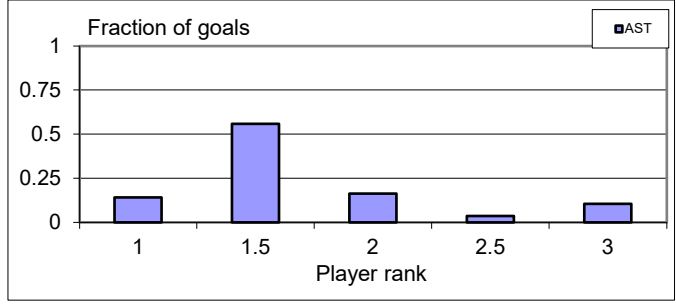

Player points since 2006

Winter 2024
January 21, 2025

Name	Games	Goals	Asists	Points/Game	Name	Games	Goals	Asists	Points/Game	Name	Games	Goals	Asists	Points/Game
Ahlquist S.	169	51	72	0.73	Gal J.	140	178	122	2.14	O'Brien C.	378	43	159	0.53
Baalrud S.	9	2	3	0.56	Gilson T.	521	133	176	0.59	O'Brien M.	349	297	297	1.70
Barden A.	10	0	1	0.10	Grant J.	154	8	40	0.31	Opsahl Jeff	388	194	214	1.05
Barnes J.	654	0	14	0.02	Grantham L.	810	399	414	1.00	Oxender A.	150	75	67	0.95
Barnes P.	877	213	360	0.65	Greene S.	340	0	0	0.00	Parks C.	115	0	6	0.05
Barry J.	29	9	20	1.00	Gregory A.	693	124	206	0.48	Paterson A.	241	30	64	0.39
Bartolacci A.	28	15	7	0.79	Gregory E.	279	58	99	0.56	Pawlowski B.	203	70	57	0.63
Blackburn R.	280	77	93	0.61	Grenham R.	349	40	86	0.36	Peal D.	430	39	91	0.30
Bogard S.	764	242	276	0.68	Hall E.	246	158	132	1.18	Perkins T.	206	109	94	0.99
Bonkowski C.	73	64	55	1.63	Heald D.	191	9	39	0.25	Perry B.	544	288	399	1.26
Bourne B.	49	17	26	0.88	Hescheles D.	212	82	64	0.69	Peterson S.	342	146	179	0.95
Boutin J.	686	174	250	0.62	Hula A.	66	4	8	0.18	Pokorney M.	779	575	443	1.31
Carlson C.	199	158	116	1.38	Huntzicker D.	330	417	253	2.03	Porter J.	152	135	79	1.41
Church M.	210	56	86	0.68	Jefferson D.	139	77	53	0.94	Reinholt S.	619	70	157	0.37
Ciatti A.	92	0	0	0.00	Jilek J.	27	18	13	1.15	Rensberger T.	567	23	96	0.21
Cieciak C.	400	1	7	0.02	Joffe Bryan	28	8	11	0.68	Reyes P.	587	143	164	0.52
Clavier A.	296	132	143	0.93	Joffe E.	417	397	243	1.53	Roberts J.	445	92	186	0.62
Conley J.	166	34	25	0.36	Joffe M.	408	227	287	1.26	Rouse C.	161	12	34	0.29
Copp A.	369	20	144	0.44	Johnson A.	731	15	146	0.22	Sarosi M.	741	174	219	0.53
Crawford M.	165	76	75	0.92	Jordan N.	26	18	16	1.31	Schroeder D.	568	2	6	0.01
Crichton J.	759	248	279	0.69	Kessler S.	344	63	85	0.43	Schueler D.	569	83	201	0.50
Daum K.	10	0	0	0.00	Kless J.	457	70	121	0.42	Stefan A.	380	55	70	0.33
DeWolfe S.	834	71	197	0.32	Kroll J.	834	439	430	1.04	Stevens D.	159	130	102	1.46
DeWolfe T.	388	163	175	0.87	Langrock E.	47	5	12	0.36	Stoller C.	146	0	0	0.00
Dickinson G.	97	57	40	1.00	Larson E.	138	65	73	1.00	Sturgeon R.	691	161	231	0.57
Dillen K.	56	9	22	0.55	Lobdell G.	320	53	90	0.45	Talusan P.	110	21	20	0.37
Edwards S.	193	27	64	0.47	Lynn K.	27	4	2	0.22	Teeter J.	132	16	34	0.38
Ellies B.	269	101	91	0.71	Macgillivray C.	620	79	164	0.39	Udager A.	69	24	32	0.81
Erps R.	317	28	69	0.31	Maltese C.	47	46	31	1.64	Vaughn C.	275	130	106	0.86
Erps S.	735	627	474	1.50	McBride R.	162	49	57	0.65	Verburg A.	176	0	0	0.00
Fisher J.	698	12	154	0.24	McClelland J.	840	107	285	0.47	Waltz S.	168	51	38	0.53
Fitzpatrick M.	452	238	202	0.97	Milliken S.	119	12	11	0.19	Weiler C.	111	59	51	0.99
Forward J.	667	236	309	0.82	Montalban A.	46	30	38	1.48	Weiler M.	30	0	0	0.00
Foster D.	479	326	244	1.19	Nalepa A.	179	25	55	0.45	Wells S.	139	73	56	0.93
Foster M.	456	40	87	0.28	Navarre G.	584	163	173	0.58	Wilkins F.	135	20	26	0.34
Frantzeskakis P.	694	78	221	0.43	Nesbitt R.	153	15	44	0.39	Wilson Ken	313	60	89	0.48
Frusti P.	178	173	108	1.58	Nilsson J.	107	77	72	1.39					

*Games = Total number of possible games played starting in September 2006 including games played as a substitute.

Goals by Ranking

Winter 2024

January 21, 2025

Goals are normalized by the number of players at each rank level.