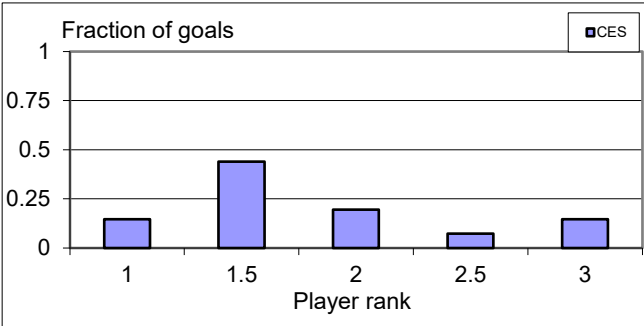

Player points since 2006

Winter 2024
January 21, 2025

Name	Games	Goals	Asists	Points/Game	Name	Games	Goals	Asists	Points/Game	Name	Games	Goals	Asists	Points/Game
Ahlquist S.	169	51	72	0.73	Gal J.	140	178	122	2.14	O'Brien C.	378	43	159	0.53
Baalrud S.	9	2	3	0.56	Gilson T.	521	133	176	0.59	O'Brien M.	349	297	297	1.70
Barden A.	10	0	1	0.10	Grant J.	154	8	40	0.31	Opsahl Jeff	388	194	214	1.05
Barnes J.	654	0	14	0.02	Grantham L.	810	399	414	1.00	Oxender A.	150	75	67	0.95
Barnes P.	877	213	360	0.65	Greene S.	340	0	0	0.00	Parks C.	115	0	6	0.05
Barry J.	29	9	20	1.00	Gregory A.	693	124	206	0.48	Paterson A.	241	30	64	0.39
Bartolacci A.	28	15	7	0.79	Gregory E.	279	58	99	0.56	Pawlowski B.	203	70	57	0.63
Blackburn R.	280	77	93	0.61	Grenham R.	349	40	86	0.36	Peal D.	430	39	91	0.30
Bogard S.	764	242	276	0.68	Hall E.	246	158	132	1.18	Perkins T.	206	109	94	0.99
Bonkowski C.	73	64	55	1.63	Heald D.	191	9	39	0.25	Perry B.	544	288	399	1.26
Bourne B.	49	17	26	0.88	Hescheles D.	212	82	64	0.69	Peterson S.	342	146	179	0.95
Boutin J.	686	174	250	0.62	Hula A.	66	4	8	0.18	Pokorney M.	779	575	443	1.31
Carlson C.	199	158	116	1.38	Huntzicker D.	330	417	253	2.03	Porter J.	152	135	79	1.41
Church M.	210	56	86	0.68	Jefferson D.	139	77	53	0.94	Reinholt S.	619	70	157	0.37
Ciatti A.	92	0	0	0.00	Jilek J.	27	18	13	1.15	Rensberger T.	567	23	96	0.21
Cieciak C.	400	1	7	0.02	Joffe Bryan	28	8	11	0.68	Reyes P.	587	143	164	0.52
Clavier A.	296	132	143	0.93	Joffe E.	417	397	243	1.53	Roberts J.	445	92	186	0.62
Conley J.	166	34	25	0.36	Joffe M.	408	227	287	1.26	Rouse C.	161	12	34	0.29
Copp A.	369	20	144	0.44	Johnson A.	731	15	146	0.22	Sarosi M.	741	174	219	0.53
Crawford M.	165	76	75	0.92	Jordan N.	26	18	16	1.31	Schroeder D.	568	2	6	0.01
Crichton J.	759	248	279	0.69	Kessler S.	344	63	85	0.43	Schueler D.	569	83	201	0.50
Daum K.	10	0	0	0.00	Kless J.	457	70	121	0.42	Stefan A.	380	55	70	0.33
DeWolfe S.	834	71	197	0.32	Kroll J.	834	439	430	1.04	Stevens D.	159	130	102	1.46
DeWolfe T.	388	163	175	0.87	Langrock E.	47	5	12	0.36	Stoller C.	146	0	0	0.00
Dickinson G.	97	57	40	1.00	Larson E.	138	65	73	1.00	Sturgeon R.	691	161	231	0.57
Dillen K.	56	9	22	0.55	Lobdell G.	320	53	90	0.45	Talusan P.	110	21	20	0.37
Edwards S.	193	27	64	0.47	Lynn K.	27	4	2	0.22	Teeter J.	132	16	34	0.38
Ellies B.	269	101	91	0.71	Macgillivray C.	620	79	164	0.39	Udager A.	69	24	32	0.81
Erps R.	317	28	69	0.31	Maltese C.	47	46	31	1.64	Vaughn C.	275	130	106	0.86
Erps S.	735	627	474	1.50	McBride R.	162	49	57	0.65	Verburg A.	176	0	0	0.00
Fisher J.	698	12	154	0.24	McClelland J.	840	107	285	0.47	Waltz S.	168	51	38	0.53
Fitzpatrick M.	452	238	202	0.97	Milliken S.	119	12	11	0.19	Weiler C.	111	59	51	0.99
Forward J.	667	236	309	0.82	Montalban A.	46	30	38	1.48	Weiler M.	30	0	0	0.00
Foster D.	479	326	244	1.19	Nalepa A.	179	25	55	0.45	Wells S.	139	73	56	0.93
Foster M.	456	40	87	0.28	Navarre G.	584	163	173	0.58	Wilkins F.	135	20	26	0.34
Frantzeskakis P.	694	78	221	0.43	Nesbitt R.	153	15	44	0.39	Wilson Ken	313	60	89	0.48
Frusti P.	178	173	108	1.58	Nilsson J.	107	77	72	1.39					

*Games = Total number of possible games played starting in September 2006 including games played as a substitute.

Goals by Ranking

Winter 2024

January 21, 2025

Goals are normalized by the number of players at each rank level.