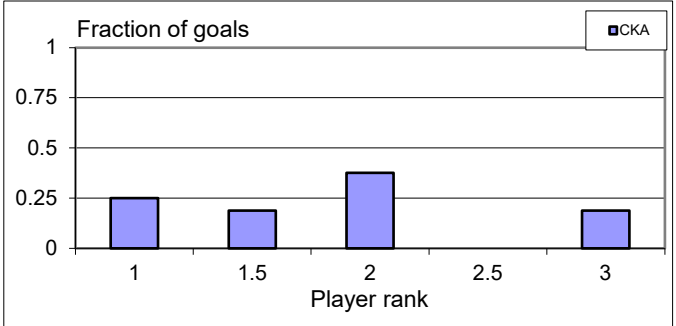

Player points since 2006

Winter 2024
January 21, 2025

Name	Games	Goals	Asists	Points/Game	Name	Games	Goals	Asists	Points/Game	Name	Games	Goals	Asists	Points/Game
Ahlquist S.	169	51	72	0.73	Gal J.	140	178	122	2.14	O'Brien C.	378	43	159	0.53
Baalrud S.	9	2	3	0.56	Gilson T.	521	133	176	0.59	O'Brien M.	349	297	297	1.70
Barden A.	10	0	1	0.10	Grant J.	154	8	40	0.31	Opsahl Jeff	388	194	214	1.05
Barnes J.	654	0	14	0.02	Grantham L.	810	399	414	1.00	Oxender A.	150	75	67	0.95
Barnes P.	877	213	360	0.65	Greene S.	340	0	0	0.00	Parks C.	115	0	6	0.05
Barry J.	29	9	20	1.00	Gregory A.	693	124	206	0.48	Paterson A.	241	30	64	0.39
Bartolacci A.	28	15	7	0.79	Gregory E.	279	58	99	0.56	Pawlowski B.	203	70	57	0.63
Blackburn R.	280	77	93	0.61	Grenham R.	349	40	86	0.36	Peal D.	430	39	91	0.30
Bogard S.	764	242	276	0.68	Hall E.	246	158	132	1.18	Perkins T.	206	109	94	0.99
Bonkowski C.	73	64	55	1.63	Heald D.	191	9	39	0.25	Perry B.	544	288	399	1.26
Bourne B.	49	17	26	0.88	Hescheles D.	212	82	64	0.69	Peterson S.	342	146	179	0.95
Boutin J.	686	174	250	0.62	Hula A.	66	4	8	0.18	Pokorney M.	779	575	443	1.31
Carlson C.	199	158	116	1.38	Huntzicker D.	330	417	253	2.03	Porter J.	152	135	79	1.41
Church M.	210	56	86	0.68	Jefferson D.	139	77	53	0.94	Reinholt S.	619	70	157	0.37
Ciatti A.	92	0	0	0.00	Jilek J.	27	18	13	1.15	Rensberger T.	567	23	96	0.21
Cieciak C.	400	1	7	0.02	Joffe Bryan	28	8	11	0.68	Reyes P.	587	143	164	0.52
Clavier A.	296	132	143	0.93	Joffe E.	417	397	243	1.53	Roberts J.	445	92	186	0.62
Conley J.	166	34	25	0.36	Joffe M.	408	227	287	1.26	Rouse C.	161	12	34	0.29
Copp A.	369	20	144	0.44	Johnson A.	731	15	146	0.22	Sarosi M.	741	174	219	0.53
Crawford M.	165	76	75	0.92	Jordan N.	26	18	16	1.31	Schroeder D.	568	2	6	0.01
Crichton J.	759	248	279	0.69	Kessler S.	344	63	85	0.43	Schueler D.	569	83	201	0.50
Daum K.	10	0	0	0.00	Kless J.	457	70	121	0.42	Stefan A.	380	55	70	0.33
DeWolfe S.	834	71	197	0.32	Kroll J.	834	439	430	1.04	Stevens D.	159	130	102	1.46
DeWolfe T.	388	163	175	0.87	Langrock E.	47	5	12	0.36	Stoller C.	146	0	0	0.00
Dickinson G.	97	57	40	1.00	Larson E.	138	65	73	1.00	Sturgeon R.	691	161	231	0.57
Dillen K.	56	9	22	0.55	Lobdell G.	320	53	90	0.45	Talusan P.	110	21	20	0.37
Edwards S.	193	27	64	0.47	Lynn K.	27	4	2	0.22	Teeter J.	132	16	34	0.38
Ellies B.	269	101	91	0.71	Macgillivray C.	620	79	164	0.39	Udager A.	69	24	32	0.81
Erps R.	317	28	69	0.31	Maltese C.	47	46	31	1.64	Vaughn C.	275	130	106	0.86
Erps S.	735	627	474	1.50	McBride R.	162	49	57	0.65	Verburg A.	176	0	0	0.00
Fisher J.	698	12	154	0.24	McClelland J.	840	107	285	0.47	Waltz S.	168	51	38	0.53
Fitzpatrick M.	452	238	202	0.97	Milliken S.	119	12	11	0.19	Weiler C.	111	59	51	0.99
Forward J.	667	236	309	0.82	Montalban A.	46	30	38	1.48	Weiler M.	30	0	0	0.00
Foster D.	479	326	244	1.19	Nalepa A.	179	25	55	0.45	Wells S.	139	73	56	0.93
Foster M.	456	40	87	0.28	Navarre G.	584	163	173	0.58	Wilkins F.	135	20	26	0.34
Frantzeskakis P.	694	78	221	0.43	Nesbitt R.	153	15	44	0.39	Wilson Ken	313	60	89	0.48
Frusti P.	178	173	108	1.58	Nilsson J.	107	77	72	1.39					

*Games = Total number of possible games played starting in September 2006 including games played as a substitute.

Goals by Ranking

Winter 2024

January 21, 2025

Goals are normalized by the number of players at each rank level.