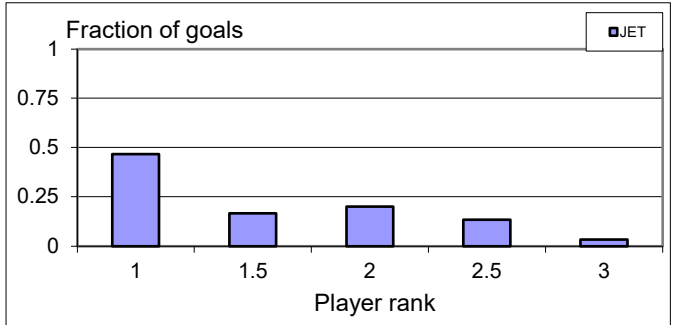

Player points since 2006

Winter 2024
January 21, 2025

Name	Games	Goals	Asists	Points/Game	Name	Games	Goals	Asists	Points/Game	Name	Games	Goals	Asists	Points/Game
Ahlquist S.	169	51	72	0.73	Gal J.	140	178	122	2.14	O'Brien C.	378	43	159	0.53
Baalrud S.	9	2	3	0.56	Gilson T.	521	133	176	0.59	O'Brien M.	349	297	297	1.70
Barden A.	10	0	1	0.10	Grant J.	154	8	40	0.31	Opsahl Jeff	388	194	214	1.05
Barnes J.	654	0	14	0.02	Grantham L.	810	399	414	1.00	Oxender A.	150	75	67	0.95
Barnes P.	877	213	360	0.65	Greene S.	340	0	0	0.00	Parks C.	115	0	6	0.05
Barry J.	29	9	20	1.00	Gregory A.	693	124	206	0.48	Paterson A.	241	30	64	0.39
Bartolacci A.	28	15	7	0.79	Gregory E.	279	58	99	0.56	Pawlowski B.	203	70	57	0.63
Blackburn R.	280	77	93	0.61	Grenham R.	349	40	86	0.36	Peal D.	430	39	91	0.30
Bogard S.	764	242	276	0.68	Hall E.	246	158	132	1.18	Perkins T.	206	109	94	0.99
Bonkowski C.	73	64	55	1.63	Heald D.	191	9	39	0.25	Perry B.	544	288	399	1.26
Bourne B.	49	17	26	0.88	Hescheles D.	212	82	64	0.69	Peterson S.	342	146	179	0.95
Boutin J.	686	174	250	0.62	Hula A.	66	4	8	0.18	Pokorney M.	779	575	443	1.31
Carlson C.	199	158	116	1.38	Huntzicker D.	330	417	253	2.03	Porter J.	152	135	79	1.41
Church M.	210	56	86	0.68	Jefferson D.	139	77	53	0.94	Reinholt S.	619	70	157	0.37
Ciatti A.	92	0	0	0.00	Jilek J.	27	18	13	1.15	Rensberger T.	567	23	96	0.21
Cieciak C.	400	1	7	0.02	Joffe Bryan	28	8	11	0.68	Reyes P.	587	143	164	0.52
Clavier A.	296	132	143	0.93	Joffe E.	417	397	243	1.53	Roberts J.	445	92	186	0.62
Conley J.	166	34	25	0.36	Joffe M.	408	227	287	1.26	Rouse C.	161	12	34	0.29
Copp A.	369	20	144	0.44	Johnson A.	731	15	146	0.22	Sarosi M.	741	174	219	0.53
Crawford M.	165	76	75	0.92	Jordan N.	26	18	16	1.31	Schroeder D.	568	2	6	0.01
Crichton J.	759	248	279	0.69	Kessler S.	344	63	85	0.43	Schueler D.	569	83	201	0.50
Daum K.	10	0	0	0.00	Kless J.	457	70	121	0.42	Stefan A.	380	55	70	0.33
DeWolfe S.	834	71	197	0.32	Kroll J.	834	439	430	1.04	Stevens D.	159	130	102	1.46
DeWolfe T.	388	163	175	0.87	Langrock E.	47	5	12	0.36	Stoller C.	146	0	0	0.00
Dickinson G.	97	57	40	1.00	Larson E.	138	65	73	1.00	Sturgeon R.	691	161	231	0.57
Dillen K.	56	9	22	0.55	Lobdell G.	320	53	90	0.45	Talusan P.	110	21	20	0.37
Edwards S.	193	27	64	0.47	Lynn K.	27	4	2	0.22	Teeter J.	132	16	34	0.38
Ellies B.	269	101	91	0.71	Macgillivray C.	620	79	164	0.39	Udager A.	69	24	32	0.81
Erps R.	317	28	69	0.31	Maltese C.	47	46	31	1.64	Vaughn C.	275	130	106	0.86
Erps S.	735	627	474	1.50	McBride R.	162	49	57	0.65	Verburg A.	176	0	0	0.00
Fisher J.	698	12	154	0.24	McClelland J.	840	107	285	0.47	Waltz S.	168	51	38	0.53
Fitzpatrick M.	452	238	202	0.97	Milliken S.	119	12	11	0.19	Weiler C.	111	59	51	0.99
Forward J.	667	236	309	0.82	Montalban A.	46	30	38	1.48	Weiler M.	30	0	0	0.00
Foster D.	479	326	244	1.19	Nalepa A.	179	25	55	0.45	Wells S.	139	73	56	0.93
Foster M.	456	40	87	0.28	Navarre G.	584	163	173	0.58	Wilkins F.	135	20	26	0.34
Frantzeskakis P.	694	78	221	0.43	Nesbitt R.	153	15	44	0.39	Wilson Ken	313	60	89	0.48
Frusti P.	178	173	108	1.58	Nilsson J.	107	77	72	1.39					

*Games = Total number of possible games played starting in September 2006 including games played as a substitute.

Goals by Ranking

Winter 2024

January 21, 2025

Goals are normalized by the number of players at each rank level.