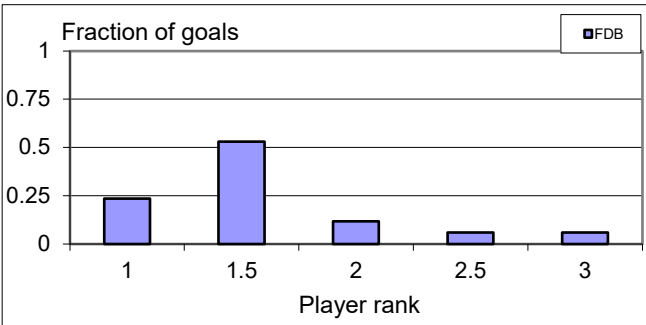

Player points since 2006

Winter 2024

December 5, 2024

Name	Games	Goals	Asists	Points/Game	Name	Games	Goals	Asists	Points/Game	Name	Games	Goals	Asists	Points/Game
Ahlquist S.	165	51	71	0.74	Gal J.	136	166	118	2.09	O'Brien C.	375	42	159	0.54
Baalrud S.	5	1	2	0.60	Gilson T.	517	132	175	0.59	O'Brien M.	345	293	295	1.70
Barden A.	6	0	1	0.17	Grant J.	150	8	39	0.31	Opsahl Jeff	384	194	214	1.06
Barnes J.	650	0	14	0.02	Grantham L.	806	399	414	1.01	Oxender A.	147	74	66	0.95
Barnes P.	873	212	359	0.65	Greene S.	337	0	0	0.00	Parks C.	114	0	6	0.05
Barry J.	25	8	20	1.12	Gregory A.	692	124	205	0.48	Paterson A.	237	30	64	0.40
Bartolacci A.	25	12	7	0.76	Gregory E.	276	57	97	0.56	Pawlowski B.	199	68	57	0.63
Blackburn R.	276	77	92	0.61	Grenham R.	345	40	85	0.36	Peal D.	426	39	91	0.31
Bogard S.	760	242	275	0.68	Hall E.	242	156	131	1.19	Perkins T.	204	109	93	0.99
Bonkowski C.	70	63	55	1.69	Heald D.	187	9	36	0.24	Perry B.	540	285	397	1.26
Bourne B.	47	17	24	0.87	Hescheles D.	210	80	63	0.68	Peterson S.	340	145	179	0.95
Boutin J.	682	172	249	0.62	Hula A.	62	4	8	0.19	Pokorney M.	776	574	442	1.31
Carlson C.	196	157	111	1.37	Huntzicker D.	327	413	251	2.03	Porter J.	150	135	79	1.43
Church M.	208	56	85	0.68	Jefferson D.	135	76	52	0.95	Reinholt S.	616	70	157	0.37
Ciatti A.	90	0	0	0.00	Jilek J.	24	17	13	1.25	Rensberger T.	564	23	96	0.21
Cieciak C.	396	1	6	0.02	Joffe Bryan	24	8	8	0.67	Reyes P.	584	143	164	0.53
Clavier A.	292	132	141	0.93	Joffe E.	413	393	242	1.54	Roberts J.	443	91	185	0.62
Conley J.	163	34	24	0.36	Joffe M.	404	225	287	1.27	Rouse C.	159	12	34	0.29
Copp A.	367	20	143	0.44	Johnson A.	729	14	146	0.22	Sarosi M.	737	172	218	0.53
Crawford M.	162	76	73	0.92	Jordan N.	22	17	12	1.32	Schroeder D.	565	2	6	0.01
Crichton J.	755	247	279	0.70	Kessler S.	340	62	82	0.42	Schueler D.	565	83	198	0.50
Daum K.	6	0	0	0.00	Kless J.	453	70	120	0.42	Stefan A.	376	55	70	0.33
DeWolfe S.	832	71	197	0.32	Kroll J.	831	437	429	1.04	Stevens D.	155	128	98	1.46
DeWolfe T.	385	162	172	0.87	Langrock E.	43	5	10	0.35	Stoller C.	142	0	0	0.00
Dickinson G.	94	56	39	1.01	Larson E.	134	63	71	1.00	Sturgeon R.	687	160	229	0.57
Dillen K.	55	9	21	0.55	Lobdell G.	317	51	90	0.44	Talusan P.	106	21	20	0.39
Edwards S.	190	27	64	0.48	Lynn K.	23	4	1	0.22	Teeter J.	129	14	33	0.36
Ellies B.	266	99	91	0.71	Macgillivray C.	616	79	164	0.39	Udager A.	65	22	31	0.82
Erps R.	313	28	67	0.30	Maltese C.	43	42	29	1.65	Vaughn C.	271	129	105	0.86
Erps S.	732	625	472	1.50	McBride R.	158	49	56	0.66	Verburg A.	172	0	0	0.00
Fisher J.	695	12	153	0.24	McClelland J.	838	106	284	0.47	Waltz S.	165	49	38	0.53
Fitzpatrick M.	449	237	202	0.98	Milliken S.	116	12	10	0.19	Weiler C.	107	54	50	0.97
Forward J.	665	236	309	0.82	Montalban A.	44	30	34	1.45	Weiler M.	26	0	0	0.00
Foster D.	476	322	243	1.19	Nalepa A.	176	25	54	0.45	Wells S.	135	71	55	0.93
Foster M.	453	39	87	0.28	Navarre G.	580	163	173	0.58	Wilkins F.	134	20	26	0.34
Frantzeskakis P.	690	78	219	0.43	Nesbitt R.	150	15	44	0.39	Wilson Ken	309	60	88	0.48
Frusti P.	175	173	107	1.60	Nilsson J.	103	74	71	1.41					

*Games = Total number of possible games played starting in September 2006 including games played as a substitute.

Goals by Ranking

Winter 2024

December 5, 2024

Goals are normalized by the number of players at each rank level.