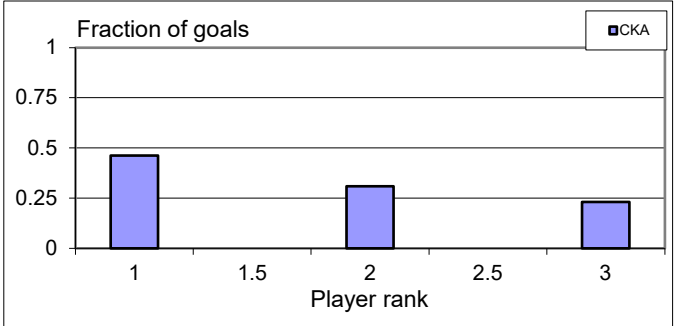

Player points since 2006

Winter 2024

December 5, 2024

Name	Games	Goals	Asists	Points/Game	Name	Games	Goals	Asists	Points/Game	Name	Games	Goals	Asists	Points/Game
Ahlquist S.	165	51	71	0.74	Gal J.	136	166	118	2.09	O'Brien C.	375	42	159	0.54
Baalrud S.	5	1	2	0.60	Gilson T.	517	132	175	0.59	O'Brien M.	345	293	295	1.70
Barden A.	6	0	1	0.17	Grant J.	150	8	39	0.31	Opsahl Jeff	384	194	214	1.06
Barnes J.	650	0	14	0.02	Grantham L.	806	399	414	1.01	Oxender A.	147	74	66	0.95
Barnes P.	873	212	359	0.65	Greene S.	337	0	0	0.00	Parks C.	114	0	6	0.05
Barry J.	25	8	20	1.12	Gregory A.	692	124	205	0.48	Paterson A.	237	30	64	0.40
Bartolacci A.	25	12	7	0.76	Gregory E.	276	57	97	0.56	Pawlowski B.	199	68	57	0.63
Blackburn R.	276	77	92	0.61	Grenham R.	345	40	85	0.36	Peal D.	426	39	91	0.31
Bogard S.	760	242	275	0.68	Hall E.	242	156	131	1.19	Perkins T.	204	109	93	0.99
Bonkowski C.	70	63	55	1.69	Heald D.	187	9	36	0.24	Perry B.	540	285	397	1.26
Bourne B.	47	17	24	0.87	Hescheles D.	210	80	63	0.68	Peterson S.	340	145	179	0.95
Boutin J.	682	172	249	0.62	Hula A.	62	4	8	0.19	Pokorney M.	776	574	442	1.31
Carlson C.	196	157	111	1.37	Huntzicker D.	327	413	251	2.03	Porter J.	150	135	79	1.43
Church M.	208	56	85	0.68	Jefferson D.	135	76	52	0.95	Reinholt S.	616	70	157	0.37
Ciatti A.	90	0	0	0.00	Jilek J.	24	17	13	1.25	Rensberger T.	564	23	96	0.21
Cieciak C.	396	1	6	0.02	Joffe Bryan	24	8	8	0.67	Reyes P.	584	143	164	0.53
Clavier A.	292	132	141	0.93	Joffe E.	413	393	242	1.54	Roberts J.	443	91	185	0.62
Conley J.	163	34	24	0.36	Joffe M.	404	225	287	1.27	Rouse C.	159	12	34	0.29
Copp A.	367	20	143	0.44	Johnson A.	729	14	146	0.22	Sarosi M.	737	172	218	0.53
Crawford M.	162	76	73	0.92	Jordan N.	22	17	12	1.32	Schroeder D.	565	2	6	0.01
Crichton J.	755	247	279	0.70	Kessler S.	340	62	82	0.42	Schueler D.	565	83	198	0.50
Daum K.	6	0	0	0.00	Kless J.	453	70	120	0.42	Stefan A.	376	55	70	0.33
DeWolfe S.	832	71	197	0.32	Kroll J.	831	437	429	1.04	Stevens D.	155	128	98	1.46
DeWolfe T.	385	162	172	0.87	Langrock E.	43	5	10	0.35	Stoller C.	142	0	0	0.00
Dickinson G.	94	56	39	1.01	Larson E.	134	63	71	1.00	Sturgeon R.	687	160	229	0.57
Dillen K.	55	9	21	0.55	Lobdell G.	317	51	90	0.44	Talusan P.	106	21	20	0.39
Edwards S.	190	27	64	0.48	Lynn K.	23	4	1	0.22	Teeter J.	129	14	33	0.36
Ellies B.	266	99	91	0.71	Macgillivray C.	616	79	164	0.39	Udager A.	65	22	31	0.82
Erps R.	313	28	67	0.30	Maltese C.	43	42	29	1.65	Vaughn C.	271	129	105	0.86
Erps S.	732	625	472	1.50	McBride R.	158	49	56	0.66	Verburg A.	172	0	0	0.00
Fisher J.	695	12	153	0.24	McClelland J.	838	106	284	0.47	Waltz S.	165	49	38	0.53
Fitzpatrick M.	449	237	202	0.98	Milliken S.	116	12	10	0.19	Weiler C.	107	54	50	0.97
Forward J.	665	236	309	0.82	Montalban A.	44	30	34	1.45	Weiler M.	26	0	0	0.00
Foster D.	476	322	243	1.19	Nalepa A.	176	25	54	0.45	Wells S.	135	71	55	0.93
Foster M.	453	39	87	0.28	Navarre G.	580	163	173	0.58	Wilkins F.	134	20	26	0.34
Frantzeskakis P.	690	78	219	0.43	Nesbitt R.	150	15	44	0.39	Wilson Ken	309	60	88	0.48
Frusti P.	175	173	107	1.60	Nilsson J.	103	74	71	1.41					

*Games = Total number of possible games played starting in September 2006 including games played as a substitute.

Goals by Ranking

Winter 2024

December 5, 2024

Goals are normalized by the number of players at each rank level.