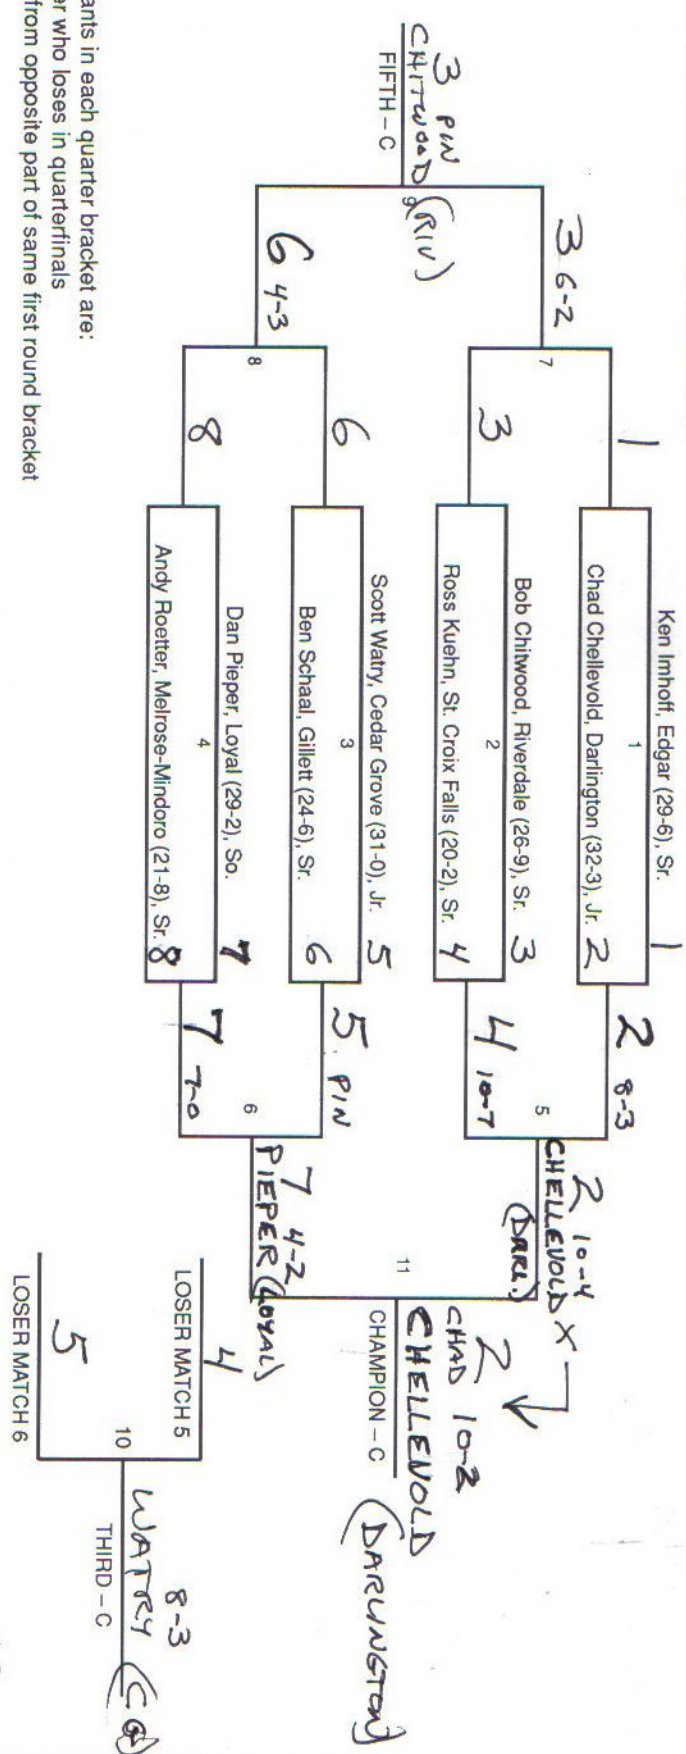

CLASS C 1989 - Pat Verbeten (30-0-1), Wrightstown

CLASS C