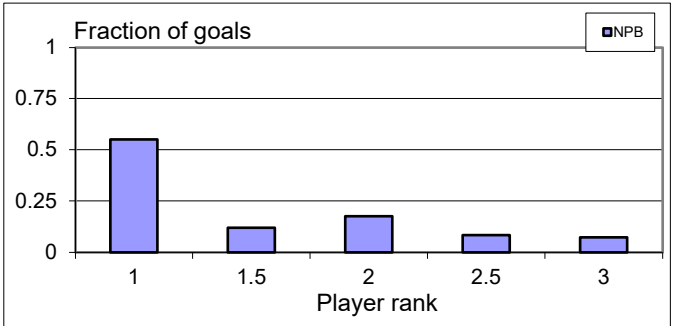

Player points since 2006

Winter 2024

May 23, 2025

Name	Games	Goals	Asists	Points/Game	Name	Games	Goals	Asists	Points/Game	Name	Games	Goals	Asists	Points/Game
Ahlquist S.	187	57	81	0.74	Gilson T.	532	133	183	0.59	Nesbitt R.	165	16	45	0.37
Baalrud S.	23	15	5	0.87	Grant J.	167	9	40	0.29	Nilsson J.	122	93	82	1.43
Ball S.	212	265	164	2.02	Grantham L.	825	401	416	0.99	O'Brien C.	380	43	159	0.53
Barden A.	27	2	3	0.19	Greene S.	356	0	0	0.00	O'Brien M.	362	307	301	1.68
Barnes J.	665	0	14	0.02	Gregory A.	707	127	208	0.47	Opsahl Jeff	398	194	214	1.03
Barnes P.	894	215	365	0.65	Gregory E.	296	58	102	0.54	Oxender A.	161	80	75	0.96
Barry J.	33	9	20	0.88	Hall E.	256	161	135	1.16	Parks C.	131	0	6	0.05
Bartolacci A.	41	19	8	0.66	Hattie M.	0	0	0	0	Paterson A.	253	32	70	0.40
Blackburn R.	297	77	98	0.59	Heald D.	206	12	41	0.26	Pawlowski B.	221	79	61	0.63
Bogard S.	780	245	280	0.67	Hescheles D.	224	84	69	0.68	Peal D.	447	40	94	0.30
Bonkowski C.	87	73	60	1.53	Holmstrom E.	313	195	135	1.05	Perkins T.	221	119	101	1.00
Boutin J.	701	175	254	0.61	Hula A.	81	4	9	0.16	Perry B.	557	293	403	1.25
Carlson C.	212	166	123	1.36	Huntzicker D.	347	438	265	2.03	Peterson S.	349	147	184	0.95
Church M.	226	59	92	0.67	Hutton C.	223	47	56	0.46	Pokorney M.	795	587	451	1.31
Ciatti A.	105	0	0	0.00	Ideson R.	0	0	0	0	Porter J.	165	136	85	1.34
Cieciak C.	417	1	8	0.02	Jefferson D.	154	82	59	0.92	Reinholt S.	633	70	158	0.36
Clavier A.	312	134	146	0.90	Jilek J.	42	27	17	1.05	Reyes P.	602	145	166	0.52
Copp A.	377	21	148	0.45	Joffe Bryan	43	12	14	0.60	Roberts J.	448	92	186	0.62
Crawford M.	176	78	80	0.90	Joffe E.	429	408	250	1.53	Rouse C.	178	12	37	0.28
Crichton J.	773	249	282	0.69	Joffe M.	424	230	295	1.24	Sarosi M.	753	175	220	0.52
Daum K.	24	0	0	0.00	Johnson A.	744	15	147	0.22	Schroeder D.	586	2	6	0.01
DeWolfe S.	850	72	197	0.32	Kessler S.	362	68	90	0.44	Schueler D.	585	86	205	0.50
DeWolfe T.	401	163	179	0.85	Klempay T.	0	0	0	0	Stefan A.	396	57	70	0.32
Dickinson G.	110	68	45	1.03	Kless J.	475	74	124	0.42	Stevens D.	176	145	108	1.44
Dillen K.	71	12	22	0.48	Kroll J.	848	441	435	1.03	Stoller C.	161	0	0	0.00
Edwards S.	204	28	65	0.46	Langrock E.	61	12	17	0.48	Talusan P.	121	21	20	0.34
Ellies B.	285	105	97	0.71	Larson E.	150	71	79	1.00	Teeter J.	149	16	38	0.36
Erps R.	329	29	70	0.30	Lobdell G.	331	56	90	0.44	Udager A.	86	25	39	0.74
Erps S.	753	643	483	1.50	Lynn K.	41	6	4	0.24	Vaughn C.	288	133	110	0.84
Fisher J.	710	13	154	0.24	Macgillivray C.	632	79	165	0.39	Verburg A.	189	0	0	0.00
Fitzpatrick M.	468	244	208	0.97	Maltese C.	61	58	37	1.56	Waltz S.	183	52	41	0.51
Forward J.	677	236	309	0.81	McBride R.	169	51	62	0.67	Weiler C.	128	70	62	1.03
Foster D.	492	330	248	1.17	McClelland J.	855	108	287	0.46	Weiler M.	45	0	0	0.00
Foster M.	472	40	91	0.28	Milliken S.	135	14	14	0.21	Wells S.	156	88	62	0.96
Frantzeskakis P.	711	79	224	0.43	Montalban A.	60	38	47	1.42	Wilkins F.	147	20	26	0.31
Frusti P.	189	177	113	1.53	Nalepa A.	195	26	59	0.44	Wilson Ken	328	61	90	0.46
Gal J.	154	203	136	2.20	Navarre G.	597	163	174	0.56					

*Games = Total number of possible games played starting in September 2006 including games played as a substitute.

Goals by Ranking

Winter 2024

May 23, 2025

Goals are normalized by the number of players at each rank level.