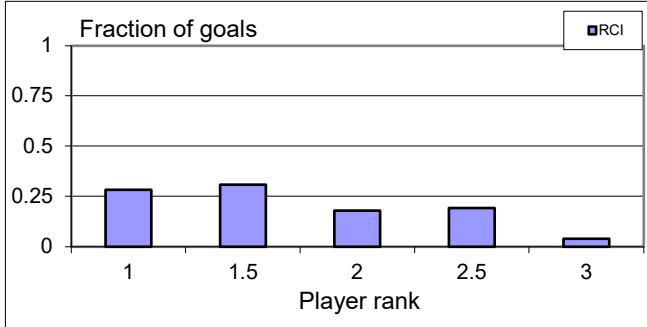

Player points since 2006

Winter 2024

May 23, 2025

Name	Games	Goals	Asists	Points/Game	Name	Games	Goals	Asists	Points/Game	Name	Games	Goals	Asists	Points/Game
Ahlquist S.	187	57	81	0.74	Gilson T.	532	133	183	0.59	Nesbitt R.	165	16	45	0.37
Baalrud S.	23	15	5	0.87	Grant J.	167	9	40	0.29	Nilsson J.	122	93	82	1.43
Ball S.	212	265	164	2.02	Grantham L.	825	401	416	0.99	O'Brien C.	380	43	159	0.53
Barden A.	27	2	3	0.19	Greene S.	356	0	0	0.00	O'Brien M.	362	307	301	1.68
Barnes J.	665	0	14	0.02	Gregory A.	707	127	208	0.47	Opsahl Jeff	398	194	214	1.03
Barnes P.	894	215	365	0.65	Gregory E.	296	58	102	0.54	Oxender A.	161	80	75	0.96
Barry J.	33	9	20	0.88	Hall E.	256	161	135	1.16	Parks C.	131	0	6	0.05
Bartolacci A.	41	19	8	0.66	Hattie M.	0	0	0	0	Paterson A.	253	32	70	0.40
Blackburn R.	297	77	98	0.59	Heald D.	206	12	41	0.26	Pawlowski B.	221	79	61	0.63
Bogard S.	780	245	280	0.67	Hescheles D.	224	84	69	0.68	Peal D.	447	40	94	0.30
Bonkowski C.	87	73	60	1.53	Holmstrom E.	313	195	135	1.05	Perkins T.	221	119	101	1.00
Boutin J.	701	175	254	0.61	Hula A.	81	4	9	0.16	Perry B.	557	293	403	1.25
Carlson C.	212	166	123	1.36	Huntzicker D.	347	438	265	2.03	Peterson S.	349	147	184	0.95
Church M.	226	59	92	0.67	Hutton C.	223	47	56	0.46	Pokorney M.	795	587	451	1.31
Ciatti A.	105	0	0	0.00	Ideson R.	0	0	0	0	Porter J.	165	136	85	1.34
Cieciak C.	417	1	8	0.02	Jefferson D.	154	82	59	0.92	Reinholt S.	633	70	158	0.36
Clavier A.	312	134	146	0.90	Jilek J.	42	27	17	1.05	Reyes P.	602	145	166	0.52
Copp A.	377	21	148	0.45	Joffe Bryan	43	12	14	0.60	Roberts J.	448	92	186	0.62
Crawford M.	176	78	80	0.90	Joffe E.	429	408	250	1.53	Rouse C.	178	12	37	0.28
Crichton J.	773	249	282	0.69	Joffe M.	424	230	295	1.24	Sarosi M.	753	175	220	0.52
Daum K.	24	0	0	0.00	Johnson A.	744	15	147	0.22	Schroeder D.	586	2	6	0.01
DeWolfe S.	850	72	197	0.32	Kessler S.	362	68	90	0.44	Schueler D.	585	86	205	0.50
DeWolfe T.	401	163	179	0.85	Klempay T.	0	0	0	0	Stefan A.	396	57	70	0.32
Dickinson G.	110	68	45	1.03	Kless J.	475	74	124	0.42	Stevens D.	176	145	108	1.44
Dillen K.	71	12	22	0.48	Kroll J.	848	441	435	1.03	Stoller C.	161	0	0	0.00
Edwards S.	204	28	65	0.46	Langrock E.	61	12	17	0.48	Talusan P.	121	21	20	0.34
Ellies B.	285	105	97	0.71	Larson E.	150	71	79	1.00	Teeter J.	149	16	38	0.36
Erps R.	329	29	70	0.30	Lobdell G.	331	56	90	0.44	Udager A.	86	25	39	0.74
Erps S.	753	643	483	1.50	Lynn K.	41	6	4	0.24	Vaughn C.	288	133	110	0.84
Fisher J.	710	13	154	0.24	Macgillivray C.	632	79	165	0.39	Verburg A.	189	0	0	0.00
Fitzpatrick M.	468	244	208	0.97	Maltese C.	61	58	37	1.56	Waltz S.	183	52	41	0.51
Forward J.	677	236	309	0.81	McBride R.	169	51	62	0.67	Weiler C.	128	70	62	1.03
Foster D.	492	330	248	1.17	McClelland J.	855	108	287	0.46	Weiler M.	45	0	0	0.00
Foster M.	472	40	91	0.28	Milliken S.	135	14	14	0.21	Wells S.	156	88	62	0.96
Frantzeskakis P.	711	79	224	0.43	Montalban A.	60	38	47	1.42	Wilkins F.	147	20	26	0.31
Frusti P.	189	177	113	1.53	Nalepa A.	195	26	59	0.44	Wilson Ken	328	61	90	0.46
Gal J.	154	203	136	2.20	Navarre G.	597	163	174	0.56					

*Games = Total number of possible games played starting in September 2006 including games played as a substitute.

Goals by Ranking

Winter 2024

May 23, 2025

Goals are normalized by the number of players at each rank level.