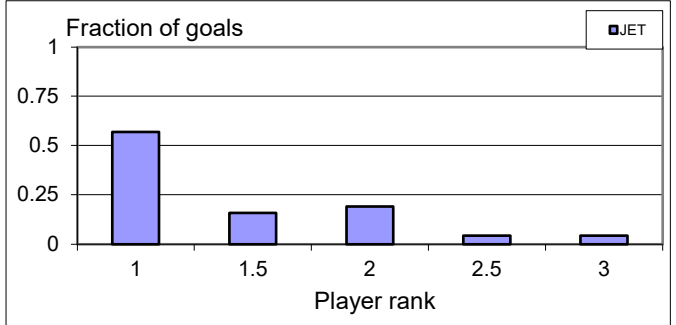

Player points since 2006

Winter 2024

May 23, 2025

Name	Games	Goals	Asists	Points/Game	Name	Games	Goals	Asists	Points/Game	Name	Games	Goals	Asists	Points/Game
Ahlquist S.	187	57	81	0.74	Gilson T.	532	133	183	0.59	Nesbitt R.	165	16	45	0.37
Baalrud S.	23	15	5	0.87	Grant J.	167	9	40	0.29	Nilsson J.	122	93	82	1.43
Ball S.	212	265	164	2.02	Grantham L.	825	401	416	0.99	O'Brien C.	380	43	159	0.53
Barden A.	27	2	3	0.19	Greene S.	356	0	0	0.00	O'Brien M.	362	307	301	1.68
Barnes J.	665	0	14	0.02	Gregory A.	707	127	208	0.47	Opsahl Jeff	398	194	214	1.03
Barnes P.	894	215	365	0.65	Gregory E.	296	58	102	0.54	Oxender A.	161	80	75	0.96
Barry J.	33	9	20	0.88	Hall E.	256	161	135	1.16	Parks C.	131	0	6	0.05
Bartolacci A.	41	19	8	0.66	Hattie M.	0	0	0	0	Paterson A.	253	32	70	0.40
Blackburn R.	297	77	98	0.59	Heald D.	206	12	41	0.26	Pawlowski B.	221	79	61	0.63
Bogard S.	780	245	280	0.67	Hescheles D.	224	84	69	0.68	Peal D.	447	40	94	0.30
Bonkowski C.	87	73	60	1.53	Holmstrom E.	313	195	135	1.05	Perkins T.	221	119	101	1.00
Boutin J.	701	175	254	0.61	Hula A.	81	4	9	0.16	Perry B.	557	293	403	1.25
Carlson C.	212	166	123	1.36	Huntzicker D.	347	438	265	2.03	Peterson S.	349	147	184	0.95
Church M.	226	59	92	0.67	Hutton C.	223	47	56	0.46	Pokorney M.	795	587	451	1.31
Ciatti A.	105	0	0	0.00	Ideson R.	0	0	0	0	Porter J.	165	136	85	1.34
Cieciak C.	417	1	8	0.02	Jefferson D.	154	82	59	0.92	Reinholt S.	633	70	158	0.36
Clavier A.	312	134	146	0.90	Jilek J.	42	27	17	1.05	Reyes P.	602	145	166	0.52
Copp A.	377	21	148	0.45	Joffe Bryan	43	12	14	0.60	Roberts J.	448	92	186	0.62
Crawford M.	176	78	80	0.90	Joffe E.	429	408	250	1.53	Rouse C.	178	12	37	0.28
Crichton J.	773	249	282	0.69	Joffe M.	424	230	295	1.24	Sarosi M.	753	175	220	0.52
Daum K.	24	0	0	0.00	Johnson A.	744	15	147	0.22	Schroeder D.	586	2	6	0.01
DeWolfe S.	850	72	197	0.32	Kessler S.	362	68	90	0.44	Schueler D.	585	86	205	0.50
DeWolfe T.	401	163	179	0.85	Klempay T.	0	0	0	0	Stefan A.	396	57	70	0.32
Dickinson G.	110	68	45	1.03	Kless J.	475	74	124	0.42	Stevens D.	176	145	108	1.44
Dillen K.	71	12	22	0.48	Kroll J.	848	441	435	1.03	Stoller C.	161	0	0	0.00
Edwards S.	204	28	65	0.46	Langrock E.	61	12	17	0.48	Talusan P.	121	21	20	0.34
Ellies B.	285	105	97	0.71	Larson E.	150	71	79	1.00	Teeter J.	149	16	38	0.36
Erps R.	329	29	70	0.30	Lobdell G.	331	56	90	0.44	Udager A.	86	25	39	0.74
Erps S.	753	643	483	1.50	Lynn K.	41	6	4	0.24	Vaughn C.	288	133	110	0.84
Fisher J.	710	13	154	0.24	Macgillivray C.	632	79	165	0.39	Verburg A.	189	0	0	0.00
Fitzpatrick M.	468	244	208	0.97	Maltese C.	61	58	37	1.56	Waltz S.	183	52	41	0.51
Forward J.	677	236	309	0.81	McBride R.	169	51	62	0.67	Weiler C.	128	70	62	1.03
Foster D.	492	330	248	1.17	McClelland J.	855	108	287	0.46	Weiler M.	45	0	0	0.00
Foster M.	472	40	91	0.28	Milliken S.	135	14	14	0.21	Wells S.	156	88	62	0.96
Frantzeskakis P.	711	79	224	0.43	Montalban A.	60	38	47	1.42	Wilkins F.	147	20	26	0.31
Frusti P.	189	177	113	1.53	Nalepa A.	195	26	59	0.44	Wilson Ken	328	61	90	0.46
Gal J.	154	203	136	2.20	Navarre G.	597	163	174	0.56					

*Games = Total number of possible games played starting in September 2006 including games played as a substitute.

Goals by Ranking

Winter 2024

May 23, 2025

Goals are normalized by the number of players at each rank level.