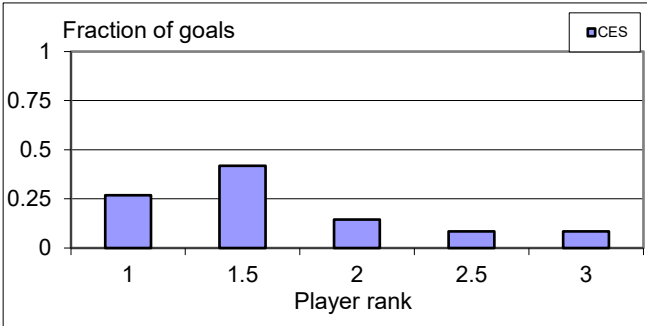

Player points since 2006

Winter 2024

May 23, 2025

Name	Games	Goals	Asists	Points/Game	Name	Games	Goals	Asists	Points/Game	Name	Games	Goals	Asists	Points/Game
Ahlquist S.	187	57	81	0.74	Gilson T.	532	133	183	0.59	Nesbitt R.	165	16	45	0.37
Baalrud S.	23	15	5	0.87	Grant J.	167	9	40	0.29	Nilsson J.	122	93	82	1.43
Ball S.	212	265	164	2.02	Grantham L.	825	401	416	0.99	O'Brien C.	380	43	159	0.53
Barden A.	27	2	3	0.19	Greene S.	356	0	0	0.00	O'Brien M.	362	307	301	1.68
Barnes J.	665	0	14	0.02	Gregory A.	707	127	208	0.47	Opsahl Jeff	398	194	214	1.03
Barnes P.	894	215	365	0.65	Gregory E.	296	58	102	0.54	Oxender A.	161	80	75	0.96
Barry J.	33	9	20	0.88	Hall E.	256	161	135	1.16	Parks C.	131	0	6	0.05
Bartolacci A.	41	19	8	0.66	Hattie M.	0	0	0	0	Paterson A.	253	32	70	0.40
Blackburn R.	297	77	98	0.59	Heald D.	206	12	41	0.26	Pawlowski B.	221	79	61	0.63
Bogard S.	780	245	280	0.67	Hescheles D.	224	84	69	0.68	Peal D.	447	40	94	0.30
Bonkowski C.	87	73	60	1.53	Holmstrom E.	313	195	135	1.05	Perkins T.	221	119	101	1.00
Boutin J.	701	175	254	0.61	Hula A.	81	4	9	0.16	Perry B.	557	293	403	1.25
Carlson C.	212	166	123	1.36	Huntzicker D.	347	438	265	2.03	Peterson S.	349	147	184	0.95
Church M.	226	59	92	0.67	Hutton C.	223	47	56	0.46	Pokorney M.	795	587	451	1.31
Ciatti A.	105	0	0	0.00	Ideson R.	0	0	0	0	Porter J.	165	136	85	1.34
Cieciak C.	417	1	8	0.02	Jefferson D.	154	82	59	0.92	Reinholt S.	633	70	158	0.36
Clavier A.	312	134	146	0.90	Jilek J.	42	27	17	1.05	Reyes P.	602	145	166	0.52
Copp A.	377	21	148	0.45	Joffe Bryan	43	12	14	0.60	Roberts J.	448	92	186	0.62
Crawford M.	176	78	80	0.90	Joffe E.	429	408	250	1.53	Rouse C.	178	12	37	0.28
Crichton J.	773	249	282	0.69	Joffe M.	424	230	295	1.24	Sarosi M.	753	175	220	0.52
Daum K.	24	0	0	0.00	Johnson A.	744	15	147	0.22	Schroeder D.	586	2	6	0.01
DeWolfe S.	850	72	197	0.32	Kessler S.	362	68	90	0.44	Schueler D.	585	86	205	0.50
DeWolfe T.	401	163	179	0.85	Klempay T.	0	0	0	0	Stefan A.	396	57	70	0.32
Dickinson G.	110	68	45	1.03	Kless J.	475	74	124	0.42	Stevens D.	176	145	108	1.44
Dillen K.	71	12	22	0.48	Kroll J.	848	441	435	1.03	Stoller C.	161	0	0	0.00
Edwards S.	204	28	65	0.46	Langrock E.	61	12	17	0.48	Talusan P.	121	21	20	0.34
Ellies B.	285	105	97	0.71	Larson E.	150	71	79	1.00	Teeter J.	149	16	38	0.36
Erps R.	329	29	70	0.30	Lobdell G.	331	56	90	0.44	Udager A.	86	25	39	0.74
Erps S.	753	643	483	1.50	Lynn K.	41	6	4	0.24	Vaughn C.	288	133	110	0.84
Fisher J.	710	13	154	0.24	Macgillivray C.	632	79	165	0.39	Verburg A.	189	0	0	0.00
Fitzpatrick M.	468	244	208	0.97	Maltese C.	61	58	37	1.56	Waltz S.	183	52	41	0.51
Forward J.	677	236	309	0.81	McBride R.	169	51	62	0.67	Weiler C.	128	70	62	1.03
Foster D.	492	330	248	1.17	McClelland J.	855	108	287	0.46	Weiler M.	45	0	0	0.00
Foster M.	472	40	91	0.28	Milliken S.	135	14	14	0.21	Wells S.	156	88	62	0.96
Frantzeskakis P.	711	79	224	0.43	Montalban A.	60	38	47	1.42	Wilkins F.	147	20	26	0.31
Frusti P.	189	177	113	1.53	Nalepa A.	195	26	59	0.44	Wilson Ken	328	61	90	0.46
Gal J.	154	203	136	2.20	Navarre G.	597	163	174	0.56					

*Games = Total number of possible games played starting in September 2006 including games played as a substitute.

Goals by Ranking

Winter 2024

May 23, 2025

Goals are normalized by the number of players at each rank level.