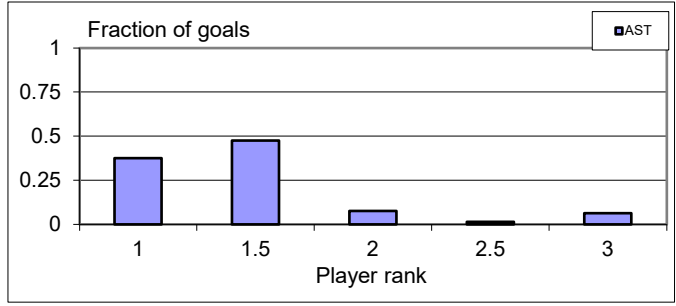

Player points since 2006

Winter 2024

May 23, 2025

Name	Games	Goals	Asists	Points/Game	Name	Games	Goals	Asists	Points/Game	Name	Games	Goals	Asists	Points/Game
Ahlquist S.	187	57	81	0.74	Gilson T.	532	133	183	0.59	Nesbitt R.	165	16	45	0.37
Baalrud S.	23	15	5	0.87	Grant J.	167	9	40	0.29	Nilsson J.	122	93	82	1.43
Ball S.	212	265	164	2.02	Grantham L.	825	401	416	0.99	O'Brien C.	380	43	159	0.53
Barden A.	27	2	3	0.19	Greene S.	356	0	0	0.00	O'Brien M.	362	307	301	1.68
Barnes J.	665	0	14	0.02	Gregory A.	707	127	208	0.47	Opsahl Jeff	398	194	214	1.03
Barnes P.	894	215	365	0.65	Gregory E.	296	58	102	0.54	Oxender A.	161	80	75	0.96
Barry J.	33	9	20	0.88	Hall E.	256	161	135	1.16	Parks C.	131	0	6	0.05
Bartolacci A.	41	19	8	0.66	Hattie M.	0	0	0	0	Paterson A.	253	32	70	0.40
Blackburn R.	297	77	98	0.59	Heald D.	206	12	41	0.26	Pawlowski B.	221	79	61	0.63
Bogard S.	780	245	280	0.67	Hescheles D.	224	84	69	0.68	Peal D.	447	40	94	0.30
Bonkowski C.	87	73	60	1.53	Holmstrom E.	313	195	135	1.05	Perkins T.	221	119	101	1.00
Boutin J.	701	175	254	0.61	Hula A.	81	4	9	0.16	Perry B.	557	293	403	1.25
Carlson C.	212	166	123	1.36	Huntzicker D.	347	438	265	2.03	Peterson S.	349	147	184	0.95
Church M.	226	59	92	0.67	Hutton C.	223	47	56	0.46	Pokorney M.	795	587	451	1.31
Ciatti A.	105	0	0	0.00	Ideson R.	0	0	0	0	Porter J.	165	136	85	1.34
Cieciak C.	417	1	8	0.02	Jefferson D.	154	82	59	0.92	Reinholt S.	633	70	158	0.36
Clavier A.	312	134	146	0.90	Jilek J.	42	27	17	1.05	Reyes P.	602	145	166	0.52
Copp A.	377	21	148	0.45	Joffe Bryan	43	12	14	0.60	Roberts J.	448	92	186	0.62
Crawford M.	176	78	80	0.90	Joffe E.	429	408	250	1.53	Rouse C.	178	12	37	0.28
Crichton J.	773	249	282	0.69	Joffe M.	424	230	295	1.24	Sarosi M.	753	175	220	0.52
Daum K.	24	0	0	0.00	Johnson A.	744	15	147	0.22	Schroeder D.	586	2	6	0.01
DeWolfe S.	850	72	197	0.32	Kessler S.	362	68	90	0.44	Schueler D.	585	86	205	0.50
DeWolfe T.	401	163	179	0.85	Klempay T.	0	0	0	0	Stefan A.	396	57	70	0.32
Dickinson G.	110	68	45	1.03	Kless J.	475	74	124	0.42	Stevens D.	176	145	108	1.44
Dillen K.	71	12	22	0.48	Kroll J.	848	441	435	1.03	Stoller C.	161	0	0	0.00
Edwards S.	204	28	65	0.46	Langrock E.	61	12	17	0.48	Talusan P.	121	21	20	0.34
Ellies B.	285	105	97	0.71	Larson E.	150	71	79	1.00	Teeter J.	149	16	38	0.36
Erps R.	329	29	70	0.30	Lobdell G.	331	56	90	0.44	Udager A.	86	25	39	0.74
Erps S.	753	643	483	1.50	Lynn K.	41	6	4	0.24	Vaughn C.	288	133	110	0.84
Fisher J.	710	13	154	0.24	Macgillivray C.	632	79	165	0.39	Verburg A.	189	0	0	0.00
Fitzpatrick M.	468	244	208	0.97	Maltese C.	61	58	37	1.56	Waltz S.	183	52	41	0.51
Forward J.	677	236	309	0.81	McBride R.	169	51	62	0.67	Weiler C.	128	70	62	1.03
Foster D.	492	330	248	1.17	McClelland J.	855	108	287	0.46	Weiler M.	45	0	0	0.00
Foster M.	472	40	91	0.28	Milliken S.	135	14	14	0.21	Wells S.	156	88	62	0.96
Frantzeskakis P.	711	79	224	0.43	Montalban A.	60	38	47	1.42	Wilkins F.	147	20	26	0.31
Frusti P.	189	177	113	1.53	Nalepa A.	195	26	59	0.44	Wilson Ken	328	61	90	0.46
Gal J.	154	203	136	2.20	Navarre G.	597	163	174	0.56					

*Games = Total number of possible games played starting in September 2006 including games played as a substitute.

Goals by Ranking

Winter 2024

May 23, 2025

Goals are normalized by the number of players at each rank level.