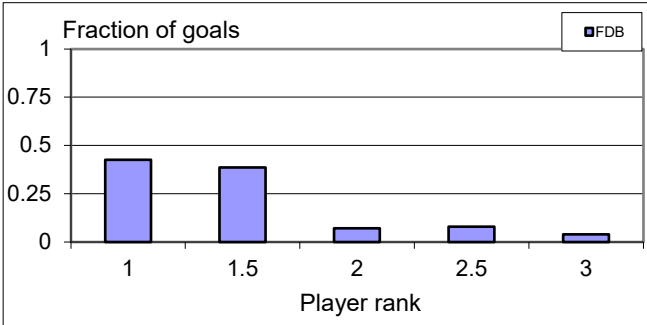

Player points since 2006

Winter 2024

May 23, 2025

Name	Games	Goals	Asists	Points/Game	Name	Games	Goals	Asists	Points/Game	Name	Games	Goals	Asists	Points/Game
Ahlquist S.	187	57	81	0.74	Gilson T.	532	133	183	0.59	Nesbitt R.	165	16	45	0.37
Baalrud S.	23	15	5	0.87	Grant J.	167	9	40	0.29	Nilsson J.	122	93	82	1.43
Ball S.	212	265	164	2.02	Grantham L.	825	401	416	0.99	O'Brien C.	380	43	159	0.53
Barden A.	27	2	3	0.19	Greene S.	356	0	0	0.00	O'Brien M.	362	307	301	1.68
Barnes J.	665	0	14	0.02	Gregory A.	707	127	208	0.47	Opsahl Jeff	398	194	214	1.03
Barnes P.	894	215	365	0.65	Gregory E.	296	58	102	0.54	Oxender A.	161	80	75	0.96
Barry J.	33	9	20	0.88	Hall E.	256	161	135	1.16	Parks C.	131	0	6	0.05
Bartolacci A.	41	19	8	0.66	Hattie M.	0	0	0	0	Paterson A.	253	32	70	0.40
Blackburn R.	297	77	98	0.59	Heald D.	206	12	41	0.26	Pawlowski B.	221	79	61	0.63
Bogard S.	780	245	280	0.67	Hescheles D.	224	84	69	0.68	Peal D.	447	40	94	0.30
Bonkowski C.	87	73	60	1.53	Holmstrom E.	313	195	135	1.05	Perkins T.	221	119	101	1.00
Boutin J.	701	175	254	0.61	Hula A.	81	4	9	0.16	Perry B.	557	293	403	1.25
Carlson C.	212	166	123	1.36	Huntzicker D.	347	438	265	2.03	Peterson S.	349	147	184	0.95
Church M.	226	59	92	0.67	Hutton C.	223	47	56	0.46	Pokorney M.	795	587	451	1.31
Ciatti A.	105	0	0	0.00	Ideson R.	0	0	0	0	Porter J.	165	136	85	1.34
Cieciak C.	417	1	8	0.02	Jefferson D.	154	82	59	0.92	Reinholt S.	633	70	158	0.36
Clavier A.	312	134	146	0.90	Jilek J.	42	27	17	1.05	Reyes P.	602	145	166	0.52
Copp A.	377	21	148	0.45	Joffe Bryan	43	12	14	0.60	Roberts J.	448	92	186	0.62
Crawford M.	176	78	80	0.90	Joffe E.	429	408	250	1.53	Rouse C.	178	12	37	0.28
Crichton J.	773	249	282	0.69	Joffe M.	424	230	295	1.24	Sarosi M.	753	175	220	0.52
Daum K.	24	0	0	0.00	Johnson A.	744	15	147	0.22	Schroeder D.	586	2	6	0.01
DeWolfe S.	850	72	197	0.32	Kessler S.	362	68	90	0.44	Schueler D.	585	86	205	0.50
DeWolfe T.	401	163	179	0.85	Klempay T.	0	0	0	0	Stefan A.	396	57	70	0.32
Dickinson G.	110	68	45	1.03	Kless J.	475	74	124	0.42	Stevens D.	176	145	108	1.44
Dillen K.	71	12	22	0.48	Kroll J.	848	441	435	1.03	Stoller C.	161	0	0	0.00
Edwards S.	204	28	65	0.46	Langrock E.	61	12	17	0.48	Talusan P.	121	21	20	0.34
Ellies B.	285	105	97	0.71	Larson E.	150	71	79	1.00	Teeter J.	149	16	38	0.36
Erps R.	329	29	70	0.30	Lobdell G.	331	56	90	0.44	Udager A.	86	25	39	0.74
Erps S.	753	643	483	1.50	Lynn K.	41	6	4	0.24	Vaughn C.	288	133	110	0.84
Fisher J.	710	13	154	0.24	Macgillivray C.	632	79	165	0.39	Verburg A.	189	0	0	0.00
Fitzpatrick M.	468	244	208	0.97	Maltese C.	61	58	37	1.56	Waltz S.	183	52	41	0.51
Forward J.	677	236	309	0.81	McBride R.	169	51	62	0.67	Weiler C.	128	70	62	1.03
Foster D.	492	330	248	1.17	McClelland J.	855	108	287	0.46	Weiler M.	45	0	0	0.00
Foster M.	472	40	91	0.28	Milliken S.	135	14	14	0.21	Wells S.	156	88	62	0.96
Frantzeskakis P.	711	79	224	0.43	Montalban A.	60	38	47	1.42	Wilkins F.	147	20	26	0.31
Frusti P.	189	177	113	1.53	Nalepa A.	195	26	59	0.44	Wilson Ken	328	61	90	0.46
Gal J.	154	203	136	2.20	Navarre G.	597	163	174	0.56					

*Games = Total number of possible games played starting in September 2006 including games played as a substitute.

Goals by Ranking

Winter 2024

May 23, 2025

Goals are normalized by the number of players at each rank level.