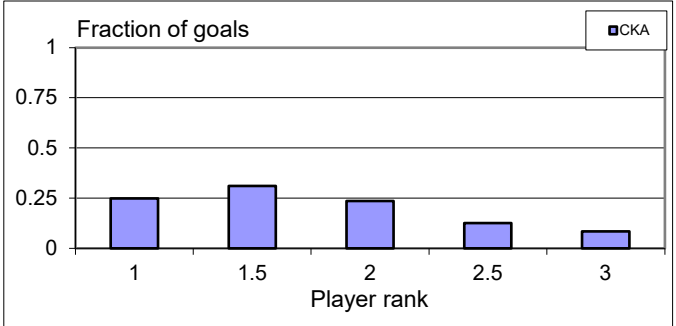

Player points since 2006

Winter 2024

May 23, 2025

Name	Games	Goals	Asists	Points/Game	Name	Games	Goals	Asists	Points/Game	Name	Games	Goals	Asists	Points/Game
Ahlquist S.	187	57	81	0.74	Gilson T.	532	133	183	0.59	Nesbitt R.	165	16	45	0.37
Baalrud S.	23	15	5	0.87	Grant J.	167	9	40	0.29	Nilsson J.	122	93	82	1.43
Ball S.	212	265	164	2.02	Grantham L.	825	401	416	0.99	O'Brien C.	380	43	159	0.53
Barden A.	27	2	3	0.19	Greene S.	356	0	0	0.00	O'Brien M.	362	307	301	1.68
Barnes J.	665	0	14	0.02	Gregory A.	707	127	208	0.47	Opsahl Jeff	398	194	214	1.03
Barnes P.	894	215	365	0.65	Gregory E.	296	58	102	0.54	Oxender A.	161	80	75	0.96
Barry J.	33	9	20	0.88	Hall E.	256	161	135	1.16	Parks C.	131	0	6	0.05
Bartolacci A.	41	19	8	0.66	Hattie M.	0	0	0	0	Paterson A.	253	32	70	0.40
Blackburn R.	297	77	98	0.59	Heald D.	206	12	41	0.26	Pawlowski B.	221	79	61	0.63
Bogard S.	780	245	280	0.67	Hescheles D.	224	84	69	0.68	Peal D.	447	40	94	0.30
Bonkowski C.	87	73	60	1.53	Holmstrom E.	313	195	135	1.05	Perkins T.	221	119	101	1.00
Boutin J.	701	175	254	0.61	Hula A.	81	4	9	0.16	Perry B.	557	293	403	1.25
Carlson C.	212	166	123	1.36	Huntzicker D.	347	438	265	2.03	Peterson S.	349	147	184	0.95
Church M.	226	59	92	0.67	Hutton C.	223	47	56	0.46	Pokorney M.	795	587	451	1.31
Ciatti A.	105	0	0	0.00	Ideson R.	0	0	0	0	Porter J.	165	136	85	1.34
Cieciak C.	417	1	8	0.02	Jefferson D.	154	82	59	0.92	Reinholt S.	633	70	158	0.36
Clavier A.	312	134	146	0.90	Jilek J.	42	27	17	1.05	Reyes P.	602	145	166	0.52
Copp A.	377	21	148	0.45	Joffe Bryan	43	12	14	0.60	Roberts J.	448	92	186	0.62
Crawford M.	176	78	80	0.90	Joffe E.	429	408	250	1.53	Rouse C.	178	12	37	0.28
Crichton J.	773	249	282	0.69	Joffe M.	424	230	295	1.24	Sarosi M.	753	175	220	0.52
Daum K.	24	0	0	0.00	Johnson A.	744	15	147	0.22	Schroeder D.	586	2	6	0.01
DeWolfe S.	850	72	197	0.32	Kessler S.	362	68	90	0.44	Schueler D.	585	86	205	0.50
DeWolfe T.	401	163	179	0.85	Klempay T.	0	0	0	0	Stefan A.	396	57	70	0.32
Dickinson G.	110	68	45	1.03	Kless J.	475	74	124	0.42	Stevens D.	176	145	108	1.44
Dillen K.	71	12	22	0.48	Kroll J.	848	441	435	1.03	Stoller C.	161	0	0	0.00
Edwards S.	204	28	65	0.46	Langrock E.	61	12	17	0.48	Talusan P.	121	21	20	0.34
Ellies B.	285	105	97	0.71	Larson E.	150	71	79	1.00	Teeter J.	149	16	38	0.36
Erps R.	329	29	70	0.30	Lobdell G.	331	56	90	0.44	Udager A.	86	25	39	0.74
Erps S.	753	643	483	1.50	Lynn K.	41	6	4	0.24	Vaughn C.	288	133	110	0.84
Fisher J.	710	13	154	0.24	Macgillivray C.	632	79	165	0.39	Verburg A.	189	0	0	0.00
Fitzpatrick M.	468	244	208	0.97	Maltese C.	61	58	37	1.56	Waltz S.	183	52	41	0.51
Forward J.	677	236	309	0.81	McBride R.	169	51	62	0.67	Weiler C.	128	70	62	1.03
Foster D.	492	330	248	1.17	McClelland J.	855	108	287	0.46	Weiler M.	45	0	0	0.00
Foster M.	472	40	91	0.28	Milliken S.	135	14	14	0.21	Wells S.	156	88	62	0.96
Frantzeskakis P.	711	79	224	0.43	Montalban A.	60	38	47	1.42	Wilkins F.	147	20	26	0.31
Frusti P.	189	177	113	1.53	Nalepa A.	195	26	59	0.44	Wilson Ken	328	61	90	0.46
Gal J.	154	203	136	2.20	Navarre G.	597	163	174	0.56					

*Games = Total number of possible games played starting in September 2006 including games played as a substitute.

Goals by Ranking

Winter 2024

May 23, 2025

Goals are normalized by the number of players at each rank level.