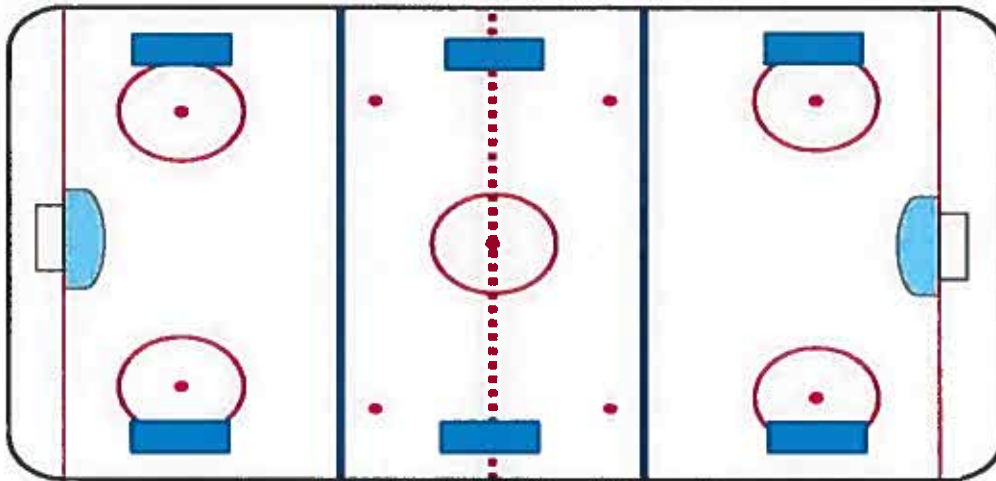

FORMAT 5 - 15 BLUE TEAMS

2019 WNYAHL MITE JAMBOREE LEAGUE 2020

DATE: PLACE

DIVISION C (BLUE)		LR	DIVISION E (BLUE)		LR
1C	C Blue Team 1	1	1E	E Blue Team 1	1
2C	C Blue Team 2	2	2E	E Blue Team 2	2
3C	C Blue Team 3	3	3E	E Blue Team 3	3
4C	C Blue Team 4	4	4E	E Blue Team 4	4
5C	C Blue Team 5	1	5E	E Blue Team 5	1

DIVISION D (BLUE)		LR
1D	D Blue Team 1	1
2D	D Blue Team 2	2
3D	D Blue Team 3	3
4D	D Blue Team 4	4
5D	D Blue Team 5	1

BLUE DIVISION SCHEDULE

DATE	TIME	RINK 1	RINK 2	RINK 3	DATE	TIME	RINK 1	RINK 2	RINK 3
11-Oct	9:00am	4C v 3C	1C	5C v 2C	11-Oct	1:00pm	4E v 3E	1E	5E v 2E
11-Oct	9:20am	5C v 4C	2C	1C v 3C	11-Oct	1:20pm	5E v 4E	2E	1E v 3E
11-Oct	9:40am	1C v 5C	3C	2C v 4C	11-Oct	1:40pm	1E v 5E	3E	2E v 4E
11-Oct	10:00am	2C v 1C	4C	3C v 5C	11-Oct	2:00pm	2E v 1E	4E	3E v 5E
11-Oct	10:20am	3C v 2C	5C	4C v 1C	11-Oct	2:20pm	3E v 2E	5E	4E v 1E

RESURFACE - 10:40am - C Division Event

RESURFACE - 2:40pm - E Division Event

DATE	TIME	RINK 1	RINK 2	RINK 3
11-Oct	11:00am	4D v 3D	1D	5C v 2C
11-Oct	11:20am	5D v 4D	2D	1C v 3C
11-Oct	11:40am	1D v 5D	3D	2C v 4C
11-Oct	12:00pm	2D v 1D	4D	3C v 5C
11-Oct	12:20pm	3D v 2D	5D	4C v 1C

RESURFACE - 12:40pm - D Division Event

RINK 1

RINK 2

RINK 3