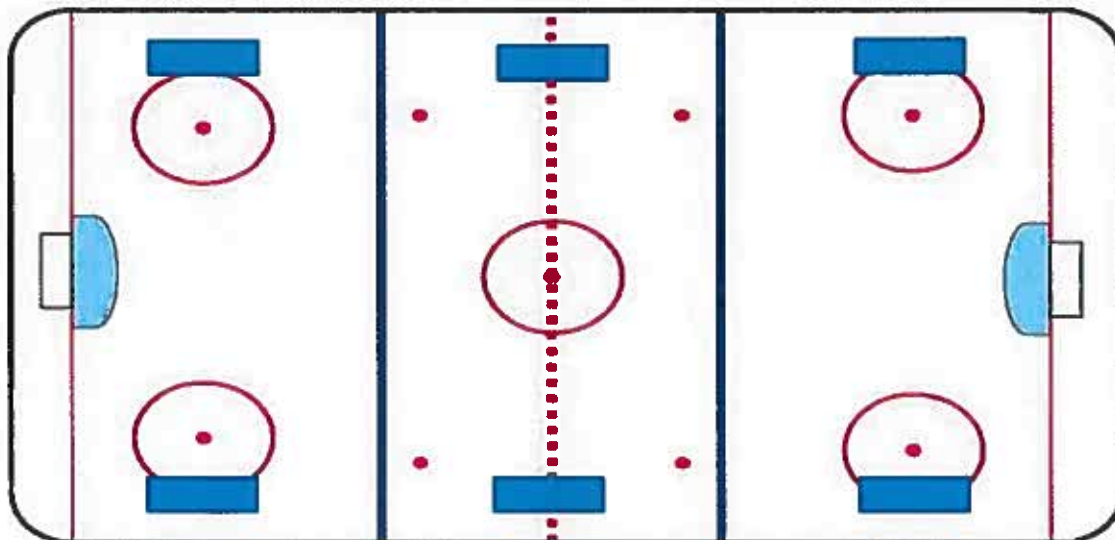

FORMAT 6 - 18 BLUE TEAMS

2019 WNYAHL MITE JAMBOREE LEAGUE 2020

DATE: PLACE

DIVISION C (BLUE)		LR	DIVISION E (BLUE)		LR
1C	C Blue Team 1	1	1E	E Blue Team 1	1
2C	C Blue Team 2	2	2E	E Blue Team 2	2
3C	C Blue Team 3	3	3E	E Blue Team 3	3
4C	C Blue Team 4	4	4E	E Blue Team 4	4
5C	C Blue Team 5	1	5E	E Blue Team 5	1
6C	C Blue Team 6	2	6E	E Blue Team 6	2

DIVISION D (BLUE)		LR
1D	D Blue Team 1	1
2D	D Blue Team 2	2
3D	D Blue Team 3	3
4D	D Blue Team 4	4
5D	D Blue Team 5	1
6D	D Blue Team 6	2

BLUE DIVISION SCHEDULE

DATE	TIME	RINK 1	RINK 2	RINK 3	DATE	TIME	RINK 1	RINK 2	RINK 3
11-Oct	9:00am	1C v 2C	3C v 5C	4C v 6C	11-Oct	1:00pm	1E v 2E	3E v 5E	4E v 6E
11-Oct	9:20am	6C v 2C	3C v 1C	4C v 5C	11-Oct	1:20pm	6E v 2E	3E v 1E	4E v 5E
11-Oct	9:40am	1C v 4C	3C v 2C	5C v 6C	11-Oct	1:40pm	1E v 4E	3E v 2E	5E v 6E
11-Oct	10:00am	2C v 4C	5C v 1C	6C v 3C	11-Oct	2:00pm	2E v 4E	5E v 1E	6E v 3E
11-Oct	10:20am	1C v 6C	5C v 2C	4C v 3C	11-Oct	2:20pm	1E v 6E	5E v 2E	4E v 3E

RESURFACE - 10:40am - C Division Event

RESURFACE - 2:40pm - E Division Event

DATE	TIME	RINK 1	RINK 2	RINK 3
11-Oct	11:00am	1D v 2D	3D v 5D	4D v 6D
11-Oct	11:20am	6D v 2D	3D v 1D	4D v 5D
11-Oct	11:40am	1D v 4D	3D v 2D	5D v 6D
11-Oct	12:00pm	2D v 4D	5D v 1D	6D v 3D
11-Oct	12:20pm	1D v 6D	5D v 2D	4D v 3D

RESURFACE - 12:40pm - D Division Event

RINK 1

RINK 2

RINK 3