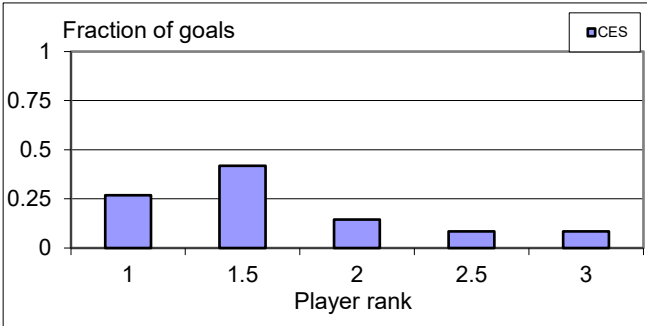

Player points since 2006

Winter 2024

May 16, 2025

Name	Games	Goals	Asists	Points/Game	Name	Games	Goals	Asists	Points/Game	Name	Games	Goals	Asists	Points/Game
Ahlquist S.	186	57	80	0.74	Gal J.	154	203	136	2.20	O'Brien C.	380	43	159	0.53
Baalrud S.	23	15	5	0.87	Gilson T.	532	133	183	0.59	O'Brien M.	362	307	301	1.68
Barden A.	27	2	3	0.19	Grant J.	166	8	40	0.29	Opsahl Jeff	398	194	214	1.03
Barnes J.	665	0	14	0.02	Grantham L.	824	401	416	0.99	Oxender A.	161	80	74	0.96
Barnes P.	892	215	365	0.65	Greene S.	356	0	0	0.00	Parks C.	131	0	6	0.05
Barry J.	33	9	20	0.88	Gregory A.	707	127	208	0.47	Paterson A.	253	32	70	0.40
Bartolacci A.	41	19	8	0.66	Gregory E.	296	58	102	0.54	Pawlowski B.	220	79	61	0.64
Blackburn R.	295	77	97	0.59	Grenham R.	366	40	89	0.35	Peal D.	447	40	94	0.30
Bogard S.	780	245	280	0.67	Hall E.	256	161	135	1.16	Perkins T.	220	119	100	1.00
Bonkowski C.	87	73	60	1.53	Heald D.	206	12	41	0.26	Perry B.	557	293	403	1.25
Bourne B.	60	20	34	0.90	Hescheles D.	224	84	69	0.68	Peterson S.	349	147	184	0.95
Boutin J.	701	175	254	0.61	Hula A.	81	4	9	0.16	Pokorney M.	793	587	448	1.31
Carlson C.	211	166	123	1.37	Huntzicker D.	345	437	265	2.03	Porter J.	164	135	85	1.34
Church M.	226	59	92	0.67	Jefferson D.	154	82	59	0.92	Reinholt S.	632	70	158	0.36
Ciatti A.	105	0	0	0.00	Jilek J.	41	27	17	1.07	Rensberger T.	580	23	97	0.21
Cieciak C.	417	1	8	0.02	Joffe Bryan	43	12	14	0.60	Reyes P.	602	145	166	0.52
Clavier A.	310	134	146	0.90	Joffe E.	429	408	250	1.53	Roberts J.	447	92	186	0.62
Conley J.	175	34	29	0.36	Joffe M.	424	230	295	1.24	Rouse C.	176	12	37	0.28
Copp A.	377	21	148	0.45	Johnson A.	744	15	147	0.22	Sarosi M.	753	175	220	0.52
Crawford M.	176	78	80	0.90	Jordan N.	34	27	21	1.41	Schroeder D.	584	2	6	0.01
Crichton J.	773	249	282	0.69	Kessler S.	360	68	90	0.44	Schueler D.	583	84	205	0.50
Daum K.	23	0	0	0.00	Kless J.	473	73	124	0.42	Stefan A.	396	57	70	0.32
DeWolfe S.	850	72	197	0.32	Kroll J.	848	441	435	1.03	Stevens D.	176	145	108	1.44
DeWolfe T.	401	163	179	0.85	Langrock E.	59	11	17	0.47	Stoller C.	159	0	0	0.00
Dickinson G.	110	68	45	1.03	Larson E.	150	71	79	1.00	Sturgeon R.	704	161	232	0.56
Dillen K.	70	12	22	0.49	Lobdell G.	331	56	90	0.44	Talusan P.	120	21	20	0.34
Edwards S.	204	28	65	0.46	Lynn K.	41	6	4	0.24	Teeter J.	147	16	38	0.37
Ellies B.	284	105	97	0.71	Macgillivray C.	632	79	165	0.39	Udager A.	86	25	39	0.74
Erps R.	329	29	70	0.30	Maltese C.	61	58	37	1.56	Vaughn C.	286	133	109	0.85
Erps S.	751	643	483	1.50	McBride R.	169	51	62	0.67	Verburg A.	189	0	0	0.00
Fisher J.	709	13	154	0.24	McClelland J.	855	108	287	0.46	Waltz S.	183	52	41	0.51
Fitzpatrick M.	466	244	207	0.97	Milliken S.	135	14	14	0.21	Weiler C.	128	70	62	1.03
Forward J.	677	236	309	0.81	Montalban A.	59	37	47	1.42	Weiler M.	45	0	0	0.00
Foster D.	491	330	248	1.18	Nalepa A.	194	26	58	0.43	Wells S.	155	88	61	0.96
Foster M.	471	40	91	0.28	Navarre G.	596	163	174	0.57	Wilkins F.	145	20	26	0.32
Frantzeskakis P.	711	79	224	0.43	Nesbitt R.	165	16	45	0.37	Wilson Ken	328	61	90	0.46
Frusti P.	189	177	113	1.53	Nilsson J.	120	89	79	1.40					

*Games = Total number of possible games played starting in September 2006 including games played as a substitute.

Goals by Ranking

Winter 2024

May 16, 2025

Goals are normalized by the number of players at each rank level.