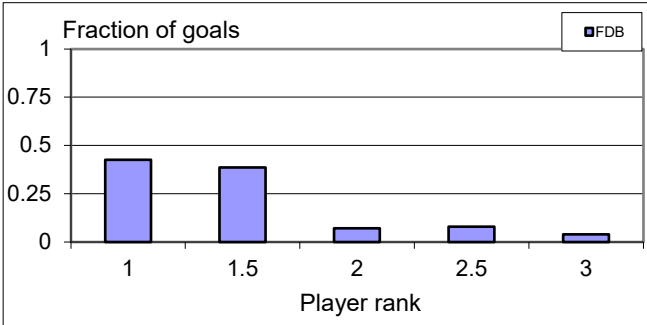

Player points since 2006

Winter 2024

May 16, 2025

Name	Games	Goals	Asists	Points/Game	Name	Games	Goals	Asists	Points/Game	Name	Games	Goals	Asists	Points/Game
Ahlquist S.	186	57	80	0.74	Gal J.	154	203	136	2.20	O'Brien C.	380	43	159	0.53
Baalrud S.	23	15	5	0.87	Gilson T.	532	133	183	0.59	O'Brien M.	362	307	301	1.68
Barden A.	27	2	3	0.19	Grant J.	166	8	40	0.29	Opsahl Jeff	398	194	214	1.03
Barnes J.	665	0	14	0.02	Grantham L.	824	401	416	0.99	Oxender A.	161	80	74	0.96
Barnes P.	892	215	365	0.65	Greene S.	356	0	0	0.00	Parks C.	131	0	6	0.05
Barry J.	33	9	20	0.88	Gregory A.	707	127	208	0.47	Paterson A.	253	32	70	0.40
Bartolacci A.	41	19	8	0.66	Gregory E.	296	58	102	0.54	Pawlowski B.	220	79	61	0.64
Blackburn R.	295	77	97	0.59	Grenham R.	366	40	89	0.35	Peal D.	447	40	94	0.30
Bogard S.	780	245	280	0.67	Hall E.	256	161	135	1.16	Perkins T.	220	119	100	1.00
Bonkowski C.	87	73	60	1.53	Heald D.	206	12	41	0.26	Perry B.	557	293	403	1.25
Bourne B.	60	20	34	0.90	Hescheles D.	224	84	69	0.68	Peterson S.	349	147	184	0.95
Boutin J.	701	175	254	0.61	Hula A.	81	4	9	0.16	Pokorney M.	793	587	448	1.31
Carlson C.	211	166	123	1.37	Huntzicker D.	345	437	265	2.03	Porter J.	164	135	85	1.34
Church M.	226	59	92	0.67	Jefferson D.	154	82	59	0.92	Reinholt S.	632	70	158	0.36
Ciatti A.	105	0	0	0.00	Jilek J.	41	27	17	1.07	Rensberger T.	580	23	97	0.21
Cieciak C.	417	1	8	0.02	Joffe Bryan	43	12	14	0.60	Reyes P.	602	145	166	0.52
Clavier A.	310	134	146	0.90	Joffe E.	429	408	250	1.53	Roberts J.	447	92	186	0.62
Conley J.	175	34	29	0.36	Joffe M.	424	230	295	1.24	Rouse C.	176	12	37	0.28
Copp A.	377	21	148	0.45	Johnson A.	744	15	147	0.22	Sarosi M.	753	175	220	0.52
Crawford M.	176	78	80	0.90	Jordan N.	34	27	21	1.41	Schroeder D.	584	2	6	0.01
Crichton J.	773	249	282	0.69	Kessler S.	360	68	90	0.44	Schueler D.	583	84	205	0.50
Daum K.	23	0	0	0.00	Kless J.	473	73	124	0.42	Stefan A.	396	57	70	0.32
DeWolfe S.	850	72	197	0.32	Kroll J.	848	441	435	1.03	Stevens D.	176	145	108	1.44
DeWolfe T.	401	163	179	0.85	Langrock E.	59	11	17	0.47	Stoller C.	159	0	0	0.00
Dickinson G.	110	68	45	1.03	Larson E.	150	71	79	1.00	Sturgeon R.	704	161	232	0.56
Dillen K.	70	12	22	0.49	Lobdell G.	331	56	90	0.44	Talusan P.	120	21	20	0.34
Edwards S.	204	28	65	0.46	Lynn K.	41	6	4	0.24	Teeter J.	147	16	38	0.37
Ellies B.	284	105	97	0.71	Macgillivray C.	632	79	165	0.39	Udager A.	86	25	39	0.74
Erps R.	329	29	70	0.30	Maltese C.	61	58	37	1.56	Vaughn C.	286	133	109	0.85
Erps S.	751	643	483	1.50	McBride R.	169	51	62	0.67	Verburg A.	189	0	0	0.00
Fisher J.	709	13	154	0.24	McClelland J.	855	108	287	0.46	Waltz S.	183	52	41	0.51
Fitzpatrick M.	466	244	207	0.97	Milliken S.	135	14	14	0.21	Weiler C.	128	70	62	1.03
Forward J.	677	236	309	0.81	Montalban A.	59	37	47	1.42	Weiler M.	45	0	0	0.00
Foster D.	491	330	248	1.18	Nalepa A.	194	26	58	0.43	Wells S.	155	88	61	0.96
Foster M.	471	40	91	0.28	Navarre G.	596	163	174	0.57	Wilkins F.	145	20	26	0.32
Frantzeskakis P.	711	79	224	0.43	Nesbitt R.	165	16	45	0.37	Wilson Ken	328	61	90	0.46
Frusti P.	189	177	113	1.53	Nilsson J.	120	89	79	1.40					

*Games = Total number of possible games played starting in September 2006 including games played as a substitute.

Goals by Ranking

Winter 2024

May 16, 2025

Goals are normalized by the number of players at each rank level.