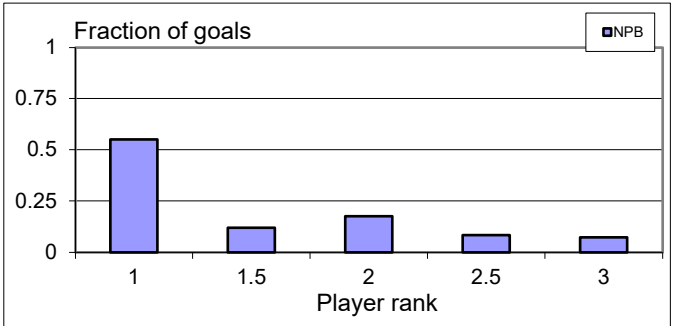

Player points since 2006

Winter 2024

May 16, 2025

Name	Games	Goals	Asists	Points/Game	Name	Games	Goals	Asists	Points/Game	Name	Games	Goals	Asists	Points/Game
Ahlquist S.	186	57	80	0.74	Gal J.	154	203	136	2.20	O'Brien C.	380	43	159	0.53
Baalrud S.	23	15	5	0.87	Gilson T.	532	133	183	0.59	O'Brien M.	362	307	301	1.68
Barden A.	27	2	3	0.19	Grant J.	166	8	40	0.29	Opsahl Jeff	398	194	214	1.03
Barnes J.	665	0	14	0.02	Grantham L.	824	401	416	0.99	Oxender A.	161	80	74	0.96
Barnes P.	892	215	365	0.65	Greene S.	356	0	0	0.00	Parks C.	131	0	6	0.05
Barry J.	33	9	20	0.88	Gregory A.	707	127	208	0.47	Paterson A.	253	32	70	0.40
Bartolacci A.	41	19	8	0.66	Gregory E.	296	58	102	0.54	Pawlowski B.	220	79	61	0.64
Blackburn R.	295	77	97	0.59	Grenham R.	366	40	89	0.35	Peal D.	447	40	94	0.30
Bogard S.	780	245	280	0.67	Hall E.	256	161	135	1.16	Perkins T.	220	119	100	1.00
Bonkowski C.	87	73	60	1.53	Heald D.	206	12	41	0.26	Perry B.	557	293	403	1.25
Bourne B.	60	20	34	0.90	Hescheles D.	224	84	69	0.68	Peterson S.	349	147	184	0.95
Boutin J.	701	175	254	0.61	Hula A.	81	4	9	0.16	Pokorney M.	793	587	448	1.31
Carlson C.	211	166	123	1.37	Huntzicker D.	345	437	265	2.03	Porter J.	164	135	85	1.34
Church M.	226	59	92	0.67	Jefferson D.	154	82	59	0.92	Reinholt S.	632	70	158	0.36
Ciatti A.	105	0	0	0.00	Jilek J.	41	27	17	1.07	Rensberger T.	580	23	97	0.21
Cieciak C.	417	1	8	0.02	Joffe Bryan	43	12	14	0.60	Reyes P.	602	145	166	0.52
Clavier A.	310	134	146	0.90	Joffe E.	429	408	250	1.53	Roberts J.	447	92	186	0.62
Conley J.	175	34	29	0.36	Joffe M.	424	230	295	1.24	Rouse C.	176	12	37	0.28
Copp A.	377	21	148	0.45	Johnson A.	744	15	147	0.22	Sarosi M.	753	175	220	0.52
Crawford M.	176	78	80	0.90	Jordan N.	34	27	21	1.41	Schroeder D.	584	2	6	0.01
Crichton J.	773	249	282	0.69	Kessler S.	360	68	90	0.44	Schueler D.	583	84	205	0.50
Daum K.	23	0	0	0.00	Kless J.	473	73	124	0.42	Stefan A.	396	57	70	0.32
DeWolfe S.	850	72	197	0.32	Kroll J.	848	441	435	1.03	Stevens D.	176	145	108	1.44
DeWolfe T.	401	163	179	0.85	Langrock E.	59	11	17	0.47	Stoller C.	159	0	0	0.00
Dickinson G.	110	68	45	1.03	Larson E.	150	71	79	1.00	Sturgeon R.	704	161	232	0.56
Dillen K.	70	12	22	0.49	Lobdell G.	331	56	90	0.44	Talusan P.	120	21	20	0.34
Edwards S.	204	28	65	0.46	Lynn K.	41	6	4	0.24	Teeter J.	147	16	38	0.37
Ellies B.	284	105	97	0.71	Macgillivray C.	632	79	165	0.39	Udager A.	86	25	39	0.74
Erps R.	329	29	70	0.30	Maltese C.	61	58	37	1.56	Vaughn C.	286	133	109	0.85
Erps S.	751	643	483	1.50	McBride R.	169	51	62	0.67	Verburg A.	189	0	0	0.00
Fisher J.	709	13	154	0.24	McClelland J.	855	108	287	0.46	Waltz S.	183	52	41	0.51
Fitzpatrick M.	466	244	207	0.97	Milliken S.	135	14	14	0.21	Weiler C.	128	70	62	1.03
Forward J.	677	236	309	0.81	Montalban A.	59	37	47	1.42	Weiler M.	45	0	0	0.00
Foster D.	491	330	248	1.18	Nalepa A.	194	26	58	0.43	Wells S.	155	88	61	0.96
Foster M.	471	40	91	0.28	Navarre G.	596	163	174	0.57	Wilkins F.	145	20	26	0.32
Frantzeskakis P.	711	79	224	0.43	Nesbitt R.	165	16	45	0.37	Wilson Ken	328	61	90	0.46
Frusti P.	189	177	113	1.53	Nilsson J.	120	89	79	1.40					

*Games = Total number of possible games played starting in September 2006 including games played as a substitute.

Goals by Ranking

Winter 2024

May 16, 2025

Goals are normalized by the number of players at each rank level.