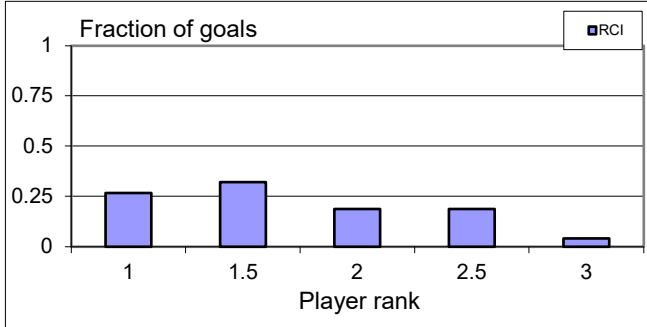

Player points since 2006

Winter 2024

May 16, 2025

Name	Games	Goals	Asists	Points/Game	Name	Games	Goals	Asists	Points/Game	Name	Games	Goals	Asists	Points/Game
Ahlquist S.	186	57	80	0.74	Gal J.	154	203	136	2.20	O'Brien C.	380	43	159	0.53
Baalrud S.	23	15	5	0.87	Gilson T.	532	133	183	0.59	O'Brien M.	362	307	301	1.68
Barden A.	27	2	3	0.19	Grant J.	166	8	40	0.29	Opsahl Jeff	398	194	214	1.03
Barnes J.	665	0	14	0.02	Grantham L.	824	401	416	0.99	Oxender A.	161	80	74	0.96
Barnes P.	892	215	365	0.65	Greene S.	356	0	0	0.00	Parks C.	131	0	6	0.05
Barry J.	33	9	20	0.88	Gregory A.	707	127	208	0.47	Paterson A.	253	32	70	0.40
Bartolacci A.	41	19	8	0.66	Gregory E.	296	58	102	0.54	Pawlowski B.	220	79	61	0.64
Blackburn R.	295	77	97	0.59	Grenham R.	366	40	89	0.35	Peal D.	447	40	94	0.30
Bogard S.	780	245	280	0.67	Hall E.	256	161	135	1.16	Perkins T.	220	119	100	1.00
Bonkowski C.	87	73	60	1.53	Heald D.	206	12	41	0.26	Perry B.	557	293	403	1.25
Bourne B.	60	20	34	0.90	Hescheles D.	224	84	69	0.68	Peterson S.	349	147	184	0.95
Boutin J.	701	175	254	0.61	Hula A.	81	4	9	0.16	Pokorney M.	793	587	448	1.31
Carlson C.	211	166	123	1.37	Huntzicker D.	345	437	265	2.03	Porter J.	164	135	85	1.34
Church M.	226	59	92	0.67	Jefferson D.	154	82	59	0.92	Reinholt S.	632	70	158	0.36
Ciatti A.	105	0	0	0.00	Jilek J.	41	27	17	1.07	Rensberger T.	580	23	97	0.21
Cieciak C.	417	1	8	0.02	Joffe Bryan	43	12	14	0.60	Reyes P.	602	145	166	0.52
Clavier A.	310	134	146	0.90	Joffe E.	429	408	250	1.53	Roberts J.	447	92	186	0.62
Conley J.	175	34	29	0.36	Joffe M.	424	230	295	1.24	Rouse C.	176	12	37	0.28
Copp A.	377	21	148	0.45	Johnson A.	744	15	147	0.22	Sarosi M.	753	175	220	0.52
Crawford M.	176	78	80	0.90	Jordan N.	34	27	21	1.41	Schroeder D.	584	2	6	0.01
Crichton J.	773	249	282	0.69	Kessler S.	360	68	90	0.44	Schueler D.	583	84	205	0.50
Daum K.	23	0	0	0.00	Kless J.	473	73	124	0.42	Stefan A.	396	57	70	0.32
DeWolfe S.	850	72	197	0.32	Kroll J.	848	441	435	1.03	Stevens D.	176	145	108	1.44
DeWolfe T.	401	163	179	0.85	Langrock E.	59	11	17	0.47	Stoller C.	159	0	0	0.00
Dickinson G.	110	68	45	1.03	Larson E.	150	71	79	1.00	Sturgeon R.	704	161	232	0.56
Dillen K.	70	12	22	0.49	Lobdell G.	331	56	90	0.44	Talusan P.	120	21	20	0.34
Edwards S.	204	28	65	0.46	Lynn K.	41	6	4	0.24	Teeter J.	147	16	38	0.37
Ellies B.	284	105	97	0.71	Macgillivray C.	632	79	165	0.39	Udager A.	86	25	39	0.74
Erps R.	329	29	70	0.30	Maltese C.	61	58	37	1.56	Vaughn C.	286	133	109	0.85
Erps S.	751	643	483	1.50	McBride R.	169	51	62	0.67	Verburg A.	189	0	0	0.00
Fisher J.	709	13	154	0.24	McClelland J.	855	108	287	0.46	Waltz S.	183	52	41	0.51
Fitzpatrick M.	466	244	207	0.97	Milliken S.	135	14	14	0.21	Weiler C.	128	70	62	1.03
Forward J.	677	236	309	0.81	Montalban A.	59	37	47	1.42	Weiler M.	45	0	0	0.00
Foster D.	491	330	248	1.18	Nalepa A.	194	26	58	0.43	Wells S.	155	88	61	0.96
Foster M.	471	40	91	0.28	Navarre G.	596	163	174	0.57	Wilkins F.	145	20	26	0.32
Frantzeskakis P.	711	79	224	0.43	Nesbitt R.	165	16	45	0.37	Wilson Ken	328	61	90	0.46
Frusti P.	189	177	113	1.53	Nilsson J.	120	89	79	1.40					

*Games = Total number of possible games played starting in September 2006 including games played as a substitute.

Goals by Ranking

Winter 2024

May 16, 2025

Goals are normalized by the number of players at each rank level.