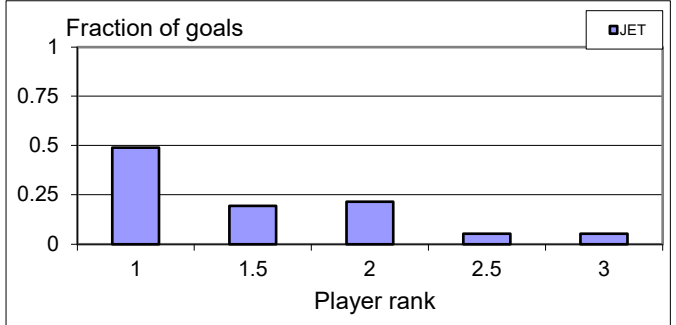

Player points since 2006

Winter 2024

May 16, 2025

Name	Games	Goals	Asists	Points/Game	Name	Games	Goals	Asists	Points/Game	Name	Games	Goals	Asists	Points/Game
Ahlquist S.	186	57	80	0.74	Gal J.	154	203	136	2.20	O'Brien C.	380	43	159	0.53
Baalrud S.	23	15	5	0.87	Gilson T.	532	133	183	0.59	O'Brien M.	362	307	301	1.68
Barden A.	27	2	3	0.19	Grant J.	166	8	40	0.29	Opsahl Jeff	398	194	214	1.03
Barnes J.	665	0	14	0.02	Grantham L.	824	401	416	0.99	Oxender A.	161	80	74	0.96
Barnes P.	892	215	365	0.65	Greene S.	356	0	0	0.00	Parks C.	131	0	6	0.05
Barry J.	33	9	20	0.88	Gregory A.	707	127	208	0.47	Paterson A.	253	32	70	0.40
Bartolacci A.	41	19	8	0.66	Gregory E.	296	58	102	0.54	Pawlowski B.	220	79	61	0.64
Blackburn R.	295	77	97	0.59	Grenham R.	366	40	89	0.35	Peal D.	447	40	94	0.30
Bogard S.	780	245	280	0.67	Hall E.	256	161	135	1.16	Perkins T.	220	119	100	1.00
Bonkowski C.	87	73	60	1.53	Heald D.	206	12	41	0.26	Perry B.	557	293	403	1.25
Bourne B.	60	20	34	0.90	Hescheles D.	224	84	69	0.68	Peterson S.	349	147	184	0.95
Boutin J.	701	175	254	0.61	Hula A.	81	4	9	0.16	Pokorney M.	793	587	448	1.31
Carlson C.	211	166	123	1.37	Huntzicker D.	345	437	265	2.03	Porter J.	164	135	85	1.34
Church M.	226	59	92	0.67	Jefferson D.	154	82	59	0.92	Reinholt S.	632	70	158	0.36
Ciatti A.	105	0	0	0.00	Jilek J.	41	27	17	1.07	Rensberger T.	580	23	97	0.21
Cieciak C.	417	1	8	0.02	Joffe Bryan	43	12	14	0.60	Reyes P.	602	145	166	0.52
Clavier A.	310	134	146	0.90	Joffe E.	429	408	250	1.53	Roberts J.	447	92	186	0.62
Conley J.	175	34	29	0.36	Joffe M.	424	230	295	1.24	Rouse C.	176	12	37	0.28
Copp A.	377	21	148	0.45	Johnson A.	744	15	147	0.22	Sarosi M.	753	175	220	0.52
Crawford M.	176	78	80	0.90	Jordan N.	34	27	21	1.41	Schroeder D.	584	2	6	0.01
Crichton J.	773	249	282	0.69	Kessler S.	360	68	90	0.44	Schueler D.	583	84	205	0.50
Daum K.	23	0	0	0.00	Kless J.	473	73	124	0.42	Stefan A.	396	57	70	0.32
DeWolfe S.	850	72	197	0.32	Kroll J.	848	441	435	1.03	Stevens D.	176	145	108	1.44
DeWolfe T.	401	163	179	0.85	Langrock E.	59	11	17	0.47	Stoller C.	159	0	0	0.00
Dickinson G.	110	68	45	1.03	Larson E.	150	71	79	1.00	Sturgeon R.	704	161	232	0.56
Dillen K.	70	12	22	0.49	Lobdell G.	331	56	90	0.44	Talusan P.	120	21	20	0.34
Edwards S.	204	28	65	0.46	Lynn K.	41	6	4	0.24	Teeter J.	147	16	38	0.37
Ellies B.	284	105	97	0.71	Macgillivray C.	632	79	165	0.39	Udager A.	86	25	39	0.74
Erps R.	329	29	70	0.30	Maltese C.	61	58	37	1.56	Vaughn C.	286	133	109	0.85
Erps S.	751	643	483	1.50	McBride R.	169	51	62	0.67	Verburg A.	189	0	0	0.00
Fisher J.	709	13	154	0.24	McClelland J.	855	108	287	0.46	Waltz S.	183	52	41	0.51
Fitzpatrick M.	466	244	207	0.97	Milliken S.	135	14	14	0.21	Weiler C.	128	70	62	1.03
Forward J.	677	236	309	0.81	Montalban A.	59	37	47	1.42	Weiler M.	45	0	0	0.00
Foster D.	491	330	248	1.18	Nalepa A.	194	26	58	0.43	Wells S.	155	88	61	0.96
Foster M.	471	40	91	0.28	Navarre G.	596	163	174	0.57	Wilkins F.	145	20	26	0.32
Frantzeskakis P.	711	79	224	0.43	Nesbitt R.	165	16	45	0.37	Wilson Ken	328	61	90	0.46
Frusti P.	189	177	113	1.53	Nilsson J.	120	89	79	1.40					

*Games = Total number of possible games played starting in September 2006 including games played as a substitute.

Goals by Ranking

Winter 2024

May 16, 2025

Goals are normalized by the number of players at each rank level.