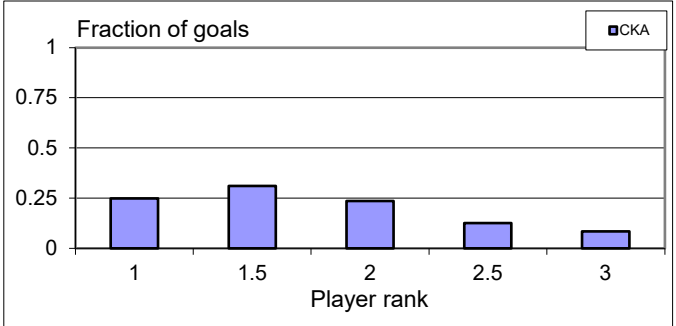

Player points since 2006

Winter 2024

May 16, 2025

Name	Games	Goals	Asists	Points/Game	Name	Games	Goals	Asists	Points/Game	Name	Games	Goals	Asists	Points/Game
Ahlquist S.	186	57	80	0.74	Gal J.	154	203	136	2.20	O'Brien C.	380	43	159	0.53
Baalrud S.	23	15	5	0.87	Gilson T.	532	133	183	0.59	O'Brien M.	362	307	301	1.68
Barden A.	27	2	3	0.19	Grant J.	166	8	40	0.29	Opsahl Jeff	398	194	214	1.03
Barnes J.	665	0	14	0.02	Grantham L.	824	401	416	0.99	Oxender A.	161	80	74	0.96
Barnes P.	892	215	365	0.65	Greene S.	356	0	0	0.00	Parks C.	131	0	6	0.05
Barry J.	33	9	20	0.88	Gregory A.	707	127	208	0.47	Paterson A.	253	32	70	0.40
Bartolacci A.	41	19	8	0.66	Gregory E.	296	58	102	0.54	Pawlowski B.	220	79	61	0.64
Blackburn R.	295	77	97	0.59	Grenham R.	366	40	89	0.35	Peal D.	447	40	94	0.30
Bogard S.	780	245	280	0.67	Hall E.	256	161	135	1.16	Perkins T.	220	119	100	1.00
Bonkowski C.	87	73	60	1.53	Heald D.	206	12	41	0.26	Perry B.	557	293	403	1.25
Bourne B.	60	20	34	0.90	Hescheles D.	224	84	69	0.68	Peterson S.	349	147	184	0.95
Boutin J.	701	175	254	0.61	Hula A.	81	4	9	0.16	Pokorney M.	793	587	448	1.31
Carlson C.	211	166	123	1.37	Huntzicker D.	345	437	265	2.03	Porter J.	164	135	85	1.34
Church M.	226	59	92	0.67	Jefferson D.	154	82	59	0.92	Reinholt S.	632	70	158	0.36
Ciatti A.	105	0	0	0.00	Jilek J.	41	27	17	1.07	Rensberger T.	580	23	97	0.21
Cieciak C.	417	1	8	0.02	Joffe Bryan	43	12	14	0.60	Reyes P.	602	145	166	0.52
Clavier A.	310	134	146	0.90	Joffe E.	429	408	250	1.53	Roberts J.	447	92	186	0.62
Conley J.	175	34	29	0.36	Joffe M.	424	230	295	1.24	Rouse C.	176	12	37	0.28
Copp A.	377	21	148	0.45	Johnson A.	744	15	147	0.22	Sarosi M.	753	175	220	0.52
Crawford M.	176	78	80	0.90	Jordan N.	34	27	21	1.41	Schroeder D.	584	2	6	0.01
Crichton J.	773	249	282	0.69	Kessler S.	360	68	90	0.44	Schueler D.	583	84	205	0.50
Daum K.	23	0	0	0.00	Kless J.	473	73	124	0.42	Stefan A.	396	57	70	0.32
DeWolfe S.	850	72	197	0.32	Kroll J.	848	441	435	1.03	Stevens D.	176	145	108	1.44
DeWolfe T.	401	163	179	0.85	Langrock E.	59	11	17	0.47	Stoller C.	159	0	0	0.00
Dickinson G.	110	68	45	1.03	Larson E.	150	71	79	1.00	Sturgeon R.	704	161	232	0.56
Dillen K.	70	12	22	0.49	Lobdell G.	331	56	90	0.44	Talusan P.	120	21	20	0.34
Edwards S.	204	28	65	0.46	Lynn K.	41	6	4	0.24	Teeter J.	147	16	38	0.37
Ellies B.	284	105	97	0.71	Macgillivray C.	632	79	165	0.39	Udager A.	86	25	39	0.74
Erps R.	329	29	70	0.30	Maltese C.	61	58	37	1.56	Vaughn C.	286	133	109	0.85
Erps S.	751	643	483	1.50	McBride R.	169	51	62	0.67	Verburg A.	189	0	0	0.00
Fisher J.	709	13	154	0.24	McClelland J.	855	108	287	0.46	Waltz S.	183	52	41	0.51
Fitzpatrick M.	466	244	207	0.97	Milliken S.	135	14	14	0.21	Weiler C.	128	70	62	1.03
Forward J.	677	236	309	0.81	Montalban A.	59	37	47	1.42	Weiler M.	45	0	0	0.00
Foster D.	491	330	248	1.18	Nalepa A.	194	26	58	0.43	Wells S.	155	88	61	0.96
Foster M.	471	40	91	0.28	Navarre G.	596	163	174	0.57	Wilkins F.	145	20	26	0.32
Frantzeskakis P.	711	79	224	0.43	Nesbitt R.	165	16	45	0.37	Wilson Ken	328	61	90	0.46
Frusti P.	189	177	113	1.53	Nilsson J.	120	89	79	1.40					

*Games = Total number of possible games played starting in September 2006 including games played as a substitute.

Goals by Ranking

Winter 2024

May 16, 2025

Goals are normalized by the number of players at each rank level.