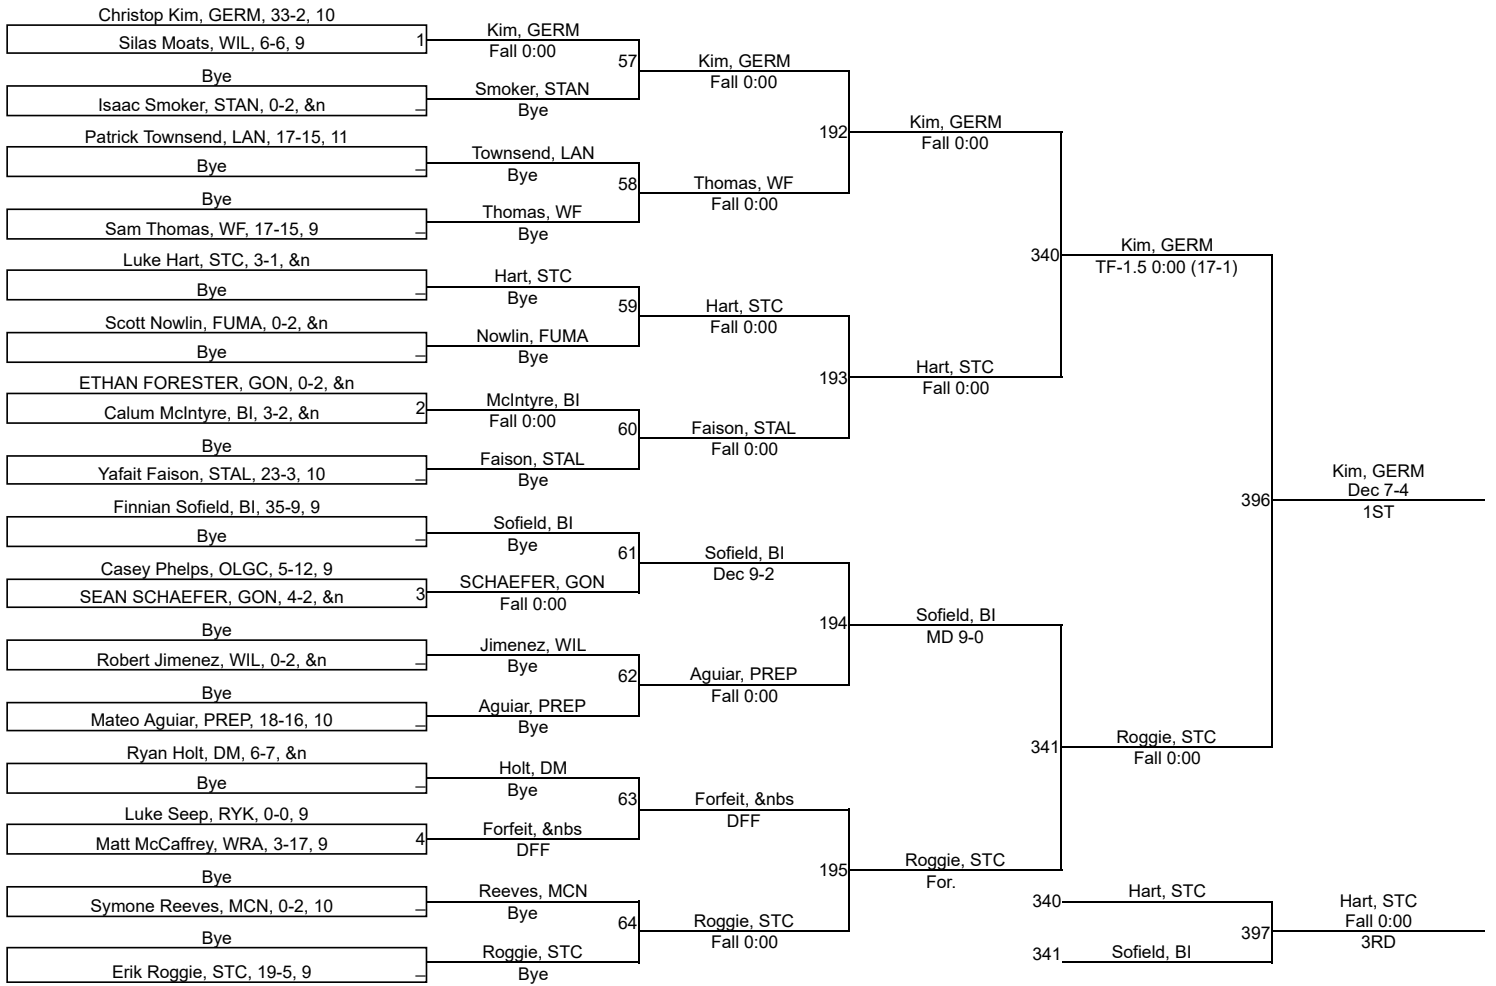

# MELEE ON THE METRO III